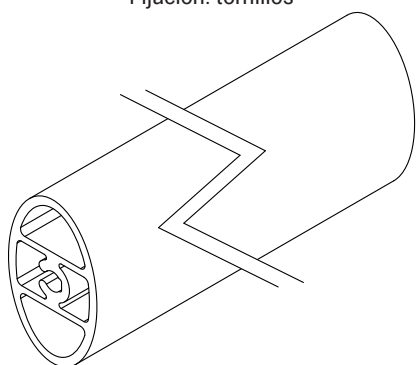

## BARRAS DE ACCIONAMIENTO

### Funciones

Barra de accionamiento (la misma usada para los dispositivos antipánico).  
Elemento de unión de los mangos CW.  
Disponible en longitudes distintas.

### Materiales

Barra de aluminio extrudido pintado

Fijación: tornillos

Fijación: espárragos

Código	Descripción	Tipo de fijación	Longitud	Base Bruto	Anodizado Elbox	Lacado	Trend/Oro Latón	Unidades por conexión
04157	BARRA	Tornillos	1200 mm			X		1
04158	BARRA	Tornillos	1800 mm			X		1
07843	BARRA	Espárragos	950 mm			X		1
07844	BARRA	Espárragos	1150 mm			X		1
07845	BARRA	Espárragos	1450 mm			X		1