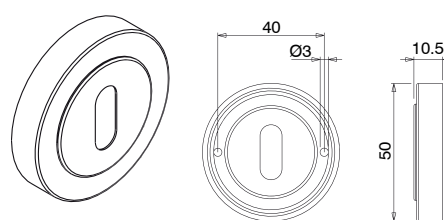

### Funciones

Bocallaves cubrecilindros redondas de latón para cilindro perfil Europeo y cilindro Patent.

Ficha técnica on-line

Art. 02543

Art. 02544

Art. 02545

Art. 02546

Art. 02547

Art. 02548

Código	Descripción	Materiales	Base Bruto	Anodizado Elox	Lacado	Trend/Oro Latón	Unidades por confección
02543	ROSETA OVAL LATÓN - CP	Placa poliamida y cobertura de latón				X	10
02544	ROSETA OVAL LATÓN - CP	Placa poliamida y cobertura de latón	X			X	10
02545	ROSETA REDONDA LATÓN - CP	Placa y cobertura de latón				X	10
02546	ROSETA REDONDA LATÓN - CP	Placa y cobertura de latón				X	10
02547	ROSETA REDONDA LATÓN - CP	Placa poliamida y cobertura de latón				X	10
02548	ROSETA REDONDA LATÓN - CP	Placa poliamida y cobertura de latón				X	10