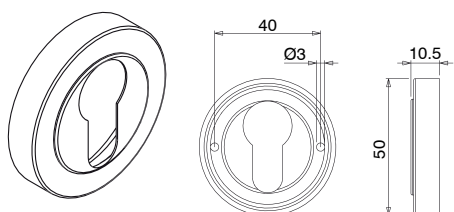

### Funciones

Bocallaves cubrecilindros redondas de latón para cilindro perfil Europeo y cilindro Patent.

Ficha técnica on-line

Art. 02543

Art. 02544

Art. 02545

Art. 02546

Art. 02547

Art. 02548

Código	Descripción	Materiales	Base Bruto	Anodizado Elox	Lacado	Trend/Oro Latón	Unidades por confección
02543	ROSETA OVAL LATÓN - CP	Placa poliamida y cobertura de latón				X	10
02544	ROSETA OVAL LATÓN - CP	Placa poliamida y cobertura de latón	X			X	10
02545	ROSETA REDONDA LATÓN - CP	Placa y cobertura de latón				X	10
02546	ROSETA REDONDA LATÓN - CP	Placa y cobertura de latón				X	10
02547	ROSETA REDONDA LATÓN - CP	Placa poliamida y cobertura de latón				X	10
02548	ROSETA REDONDA LATÓN - CP	Placa poliamida y cobertura de latón				X	10