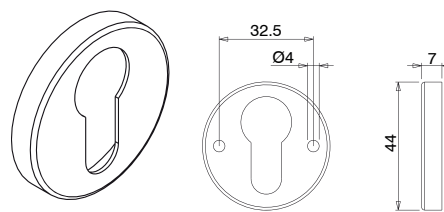

### Funciones

Bocallaves cubrecilindros redondas de latón para cilindro perfil Europeo y cilindro Patent.

Ficha técnica on-line

Art. 02543

Art. 02544

Art. 02545

Art. 02546

Art. 02547

Art. 02548

Código	Descripción	Materiales	Base Bruto	Anodizado Elox	Lacado	Trend/Oro Latón	Unidades por confección
02543	ROSETA OVAL LATÓN - CP	Placa poliamida y cobertura de latón				X	10
02544	ROSETA OVAL LATÓN - CP	Placa poliamida y cobertura de latón	X			X	10
02545	ROSETA REDONDA LATÓN - CP	Placa y cobertura de latón				X	10
02546	ROSETA REDONDA LATÓN - CP	Placa y cobertura de latón				X	10
02547	ROSETA REDONDA LATÓN - CP	Placa poliamida y cobertura de latón				X	10
02548	ROSETA REDONDA LATÓN - CP	Placa poliamida y cobertura de latón				X	10