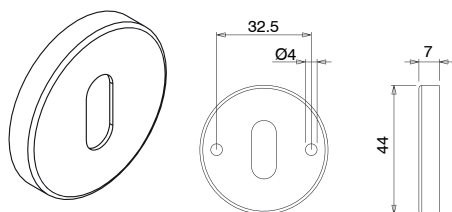

### Funciones

Bocallaves cubrecilindros redondas de latón para cilindro perfil Europeo y cilindro Patent.

Ficha técnica on-line

Art. 02543

Art. 02544

Art. 02545

Art. 02546

Art. 02547

Art. 02548

Código	Descripción	Materiales	Base Bruto	Anodizado Elox	Lacado	Trend/Oro Latón	Unidades por confección
02543	ROSETA OVAL LATÓN - CP	Placa poliamida y cobertura de latón				X	10
02544	ROSETA OVAL LATÓN - CP	Placa poliamida y cobertura de latón	X			X	10
02545	ROSETA REDONDA LATÓN - CP	Placa y cobertura de latón				X	10
02546	ROSETA REDONDA LATÓN - CP	Placa y cobertura de latón				X	10
02547	ROSETA REDONDA LATÓN - CP	Placa poliamida y cobertura de latón				X	10
02548	ROSETA REDONDA LATÓN - CP	Placa poliamida y cobertura de latón				X	10