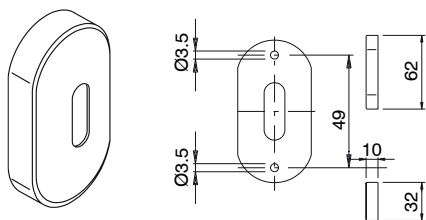

### Funciones

Bocallaves cubrecilindros redondas de latón para cilindro perfil Europeo y cilindro Patent.

Ficha técnica on-line

Art. 02543

Art. 02544

Art. 02545

Art. 02546

Art. 02547

Art. 02548

Código	Descripción	Materiales	Base Bruto	Anodizado Elox	Lacado	Trend/Oro Latón	Unidades por confección
02543	ROSETA OVAL LATÓN - CP	Placa poliamida y cobertura de latón				X	10
02544	ROSETA OVAL LATÓN - CP	Placa poliamida y cobertura de latón	X			X	10
02545	ROSETA REDONDA LATÓN - CP	Placa y cobertura de latón				X	10
02546	ROSETA REDONDA LATÓN - CP	Placa y cobertura de latón				X	10
02547	ROSETA REDONDA LATÓN - CP	Placa poliamida y cobertura de latón				X	10
02548	ROSETA REDONDA LATÓN - CP	Placa poliamida y cobertura de latón				X	10