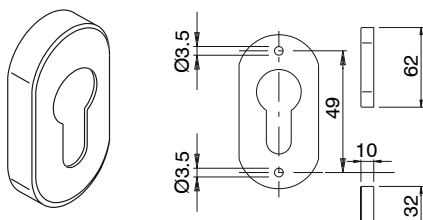

### Funciones

Bocallaves cubrecilindros redondas de latón para cilindro perfil Europeo y cilindro Patent.

Ficha técnica on-line

Art. 02543

Art. 02544

Art. 02545

Art. 02546

Art. 02547

Art. 02548

Código	Descripción	Materiales	Base Bruto	Anodizado Elox	Lacado	Trend/Oro Latón	Unidades por confección
02543	ROSETA OVAL LATÓN - CP	Placa poliamida y cobertura de latón				X	10
02544	ROSETA OVAL LATÓN - CP	Placa poliamida y cobertura de latón	X			X	10
02545	ROSETA REDONDA LATÓN - CP	Placa y cobertura de latón				X	10
02546	ROSETA REDONDA LATÓN - CP	Placa y cobertura de latón				X	10
02547	ROSETA REDONDA LATÓN - CP	Placa poliamida y cobertura de latón				X	10
02548	ROSETA REDONDA LATÓN - CP	Placa poliamida y cobertura de latón				X	10