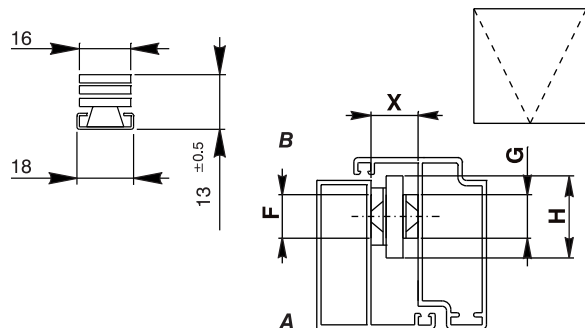

### Funciones

Pareja de compases telescópicos (uno derecho y otro izquierdo) que limitan la apertura de una hoja proyectante (Top Hung) en una posición.

Ficha técnica on-line

### Aplicación

Los compases limitadores del tipo L se pueden aplicar en series de perfiles con luz (distancia hoja/marco) de 15 a 17,5 mm.

### Embalaje

6 pares por paquete

Top Hung (A: interno; B: externo)

X= 15mm ÷ 17.5mm  
F= 19 mm  
G= 14.8 mm  
H= 29 mm

Código	Descripción	Tipo de apertura permitido	Aplicables junto a compases Top Hung	n.º topes	A	B	C	D	Base Bruto	Unidades por confección
08184	Pareja de compases limitadores (derecho e izquierdo) - 8" tipo L	Top	Tipo A - Tipo P	1	205	155	16,5	1,2	X	6
08185	Pareja de compases limitadores (derecho e izquierdo) - 10" tipo L	Top	Tipo A - Tipo P	1	255	180	16,5	1,2	X	6
08186	Pareja de compases limitadores (derecho e izquierdo) - 12" tipo L	Top	Tipo A - Tipo P	1	305	205	16,5	1,2	X	6
08187	Pareja de compases limitadores (derecho e izquierdo) - 14" tipo L	Top	Tipo A - Tipo P	1	355	230	16,5	1,2	X	6
08188	Pareja de compases limitadores (derecho e izquierdo) - 16" tipo L	Top	Tipo A - Tipo P	1	406	257	16,5	1,2	X	6
08189	Pareja de compases limitadores (derecho e izquierdo) - 20" tipo L	Top	Tipo A - Tipo P	1	515	310	16,5	1,2	X	6