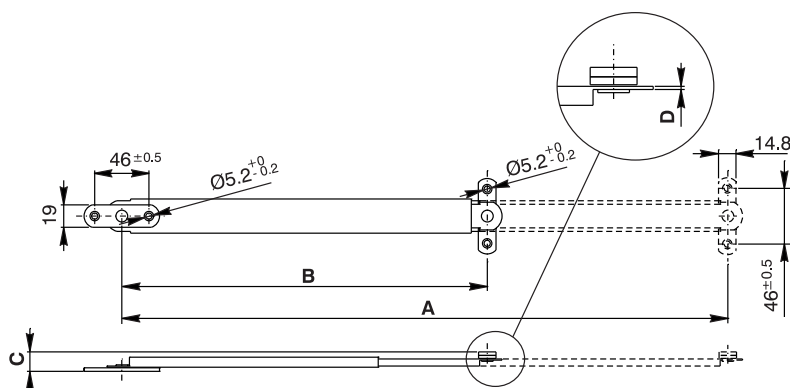

### Funciones

Pareja de compases telescópicos (uno derecho y otro izquierdo) que limitan la apertura de una hoja proyectante (Top Hung) en una posición.

Ficha técnica on-line

### Aplicación

Los compases limitadores del tipo L se pueden aplicar en series de perfiles con luz (distancia hoja/marco) de 15 a 17,5 mm.

### Embalaje

6 pares por paquete

Top Hung (A: interno; B: externo)

X= 15mm ÷ 17.5mm  
F= 19 mm  
G= 14.8 mm  
H= 29 mm

Código	Descripción	Tipo de apertura permitido	Aplicables junto a compases Top Hung	n.º topes	A	B	C	D	Base Bruto	Unidades por confección
08184	Pareja de compases limitadores (derecho e izquierdo) - 8" tipo L	Top	Tipo A - Tipo P	1	205	155	16,5	1,2	X	6
08185	Pareja de compases limitadores (derecho e izquierdo) - 10" tipo L	Top	Tipo A - Tipo P	1	255	180	16,5	1,2	X	6
08186	Pareja de compases limitadores (derecho e izquierdo) - 12" tipo L	Top	Tipo A - Tipo P	1	305	205	16,5	1,2	X	6
08187	Pareja de compases limitadores (derecho e izquierdo) - 14" tipo L	Top	Tipo A - Tipo P	1	355	230	16,5	1,2	X	6
08188	Pareja de compases limitadores (derecho e izquierdo) - 16" tipo L	Top	Tipo A - Tipo P	1	406	257	16,5	1,2	X	6
08189	Pareja de compases limitadores (derecho e izquierdo) - 20" tipo L	Top	Tipo A - Tipo P	1	515	310	16,5	1,2	X	6