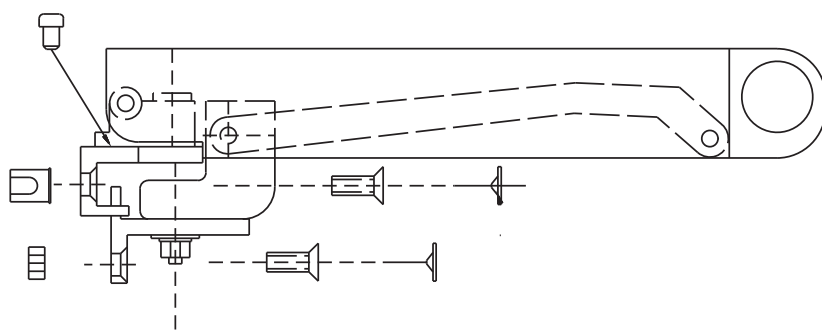

COMPASES LIMITADORES Y DE CIERRE PARA PROYECTANTE

Funciones

El compás OMBU realiza el cierre y el bloqueo en apertura de una ventana proyectante.

Ficha técnica on-line

Características Técnicas

El compás Ombù es un producto robusto y fácil de instalar que asegura un cierre óptimo de las ventanas proyectantes.

Con la ventana cerrada el compás Ombù se pliega horizontalmente a 90° para no ocupar prácticamente ningún espacio dentro de la vivienda.

El compás Ombù existe en 2 longitudes distintas: (véase la tabla)

El compás Ombù se puede instalar en perfiles con un resalte de 0mm (enrasados) a 20 mm mediante la regulación de la placa de fijación en el marco.

El compás puede utilizarse en cerramientos con apertura proyectante, en combinación con bisagras o compases autobloqueantes, según el peso, las medidas, el tipo de uso y el ambiente.

Materiales

Compás de acero

Palanca de poliamida negra

Elementos de fijación marco y hoja de zamak

Código	Descripción	Longitud (A)	Apertura (L)	Anchura mínima hoja	Base Bruto	Anodizado Elox	Lacado	Trend/Otro Latón	Unidades por confección
00889N	Compás para proyectante OMBU'	160	172	> = 320			X		10
00890N	Compás para proyectante OMBU'	224	300	> = 450			X		10