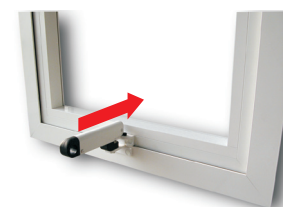

Materiales

Compás de acero

Palanca de poliamida negra

Elementos de fijación marco y hoja de zamak

Código	Descripción	Longitud (A)	Apertura (L)	Anchura mínima hoja	Base Bruto	Anodizado Elox	Lacado	Trend/Otro Latón	Unidades por confección
00889N	Compás para proyectante OMBU'	160	172	> = 320			X		10
00890N	Compás para proyectante OMBU'	224	300	> = 450			X		10