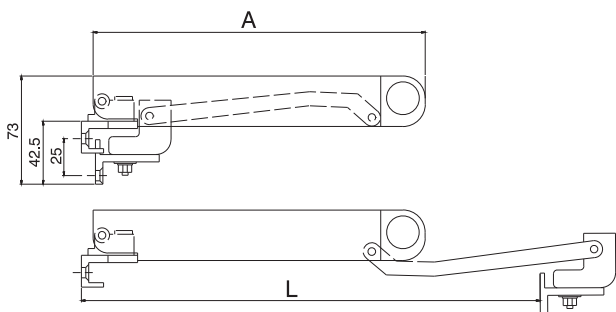

COMPASES LIMITADORES Y DE CIERRE PARA PROYECTANTE

Funciones

El compás OMBU realiza el cierre y el bloqueo en apertura de una ventana proyectante.

Ficha técnica on-line

Características Técnicas

El compás Ombù es un producto robusto y fácil de instalar que asegura un cierre óptimo de las ventanas proyectantes.

Con la ventana cerrada el compás Ombù se pliega horizontalmente a 90° para no ocupar prácticamente ningún espacio dentro de la vivienda.

El compás Ombù existe en 2 longitudes distintas: (véase la tabla)

El compás Ombù se puede instalar en perfiles con un resalte de 0mm (enrasados) a 20 mm mediante la regulación de la placa de fijación en el marco.

El compás puede utilizarse en cerramientos con apertura proyectante, en combinación con bisagras o compases autobloqueantes, según el peso, las medidas, el tipo de uso y el ambiente.

Materiales

Compás de acero

Palanca de poliamida negra

Elementos de fijación marco y hoja de zamak

Código	Descripción	Longitud (A)	Apertura (L)	Anchura mínima hoja	Base Bruto	Anodizado Elox	Lacado	Trend/Otro Latón	Unidades por confección
00889N	Compás para proyectante OMBU'	160	172	> = 320			X		10
00890N	Compás para proyectante OMBU'	224	300	> = 450			X		10