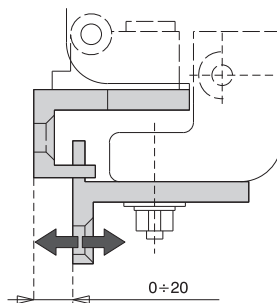

Materiales

Compás de acero

Palanca de poliamida negra

Elementos de fijación marco y hoja de zamak

Código	Descripción	Longitud (A)	Apertura (L)	Anchura mínima hoja	Base Bruto	Anodizado Elox	Lacado	Trend/Otro Latón	Unidades por confección
00889N	Compás para proyectante OMBU'	160	172	> = 320			X		10
00890N	Compás para proyectante OMBU'	224	300	> = 450			X		10