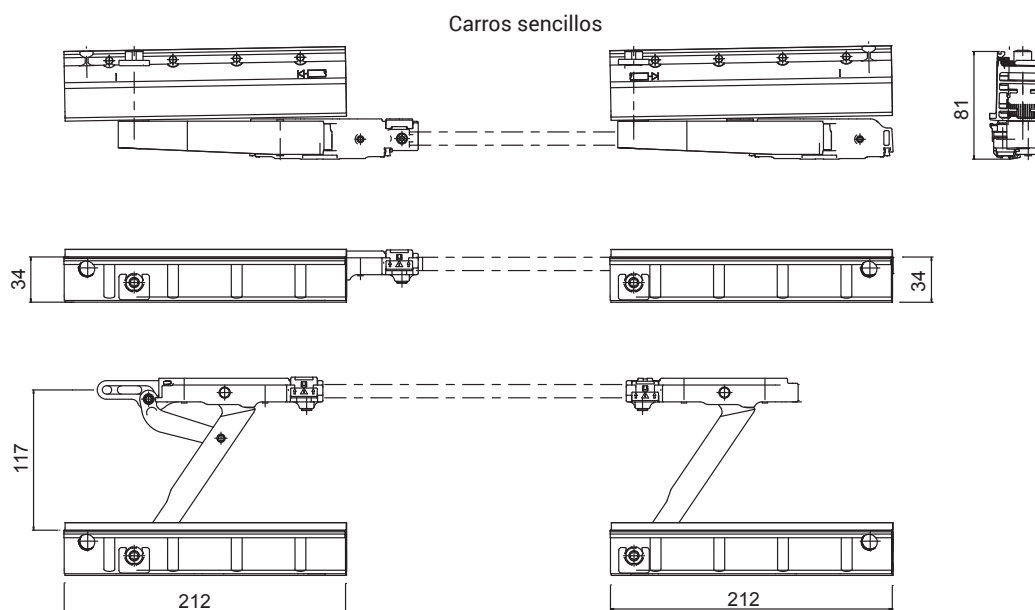

La apertura del compás de los carros permite una salida de la hoja de 117 mm respecto del marco.

Aplicables en perfiles con espesor mayor o igual que 7 mm.

Ambos carros están preparados para el uso de refuerzos laterales que aumentan la fijación en el perfil (venta por separado en el set accesorios).

Mediante los carros regulación en altura de la hoja (-2/+4 mm) y paralelismo entre hoja y marco.

Los mecanizados en el perfil para instalar los carros pueden realizarse mediante la plantilla específica de taladrado.

Fijación en el perfil hoja mediante tornillos autorroscantes.

En dotación con los carros se suministran n.º 2 soportes para el cárter inferior y la tornillería de fijación de los carros y del set guías.

### Materiales

Cuerpo y levas de apertura de aluminio

Soporte ruedas de zamak

Ruedas de poliamida

Soportes cárter inferior de poliamida

Tornillos y pernos de acero inoxidable

| Código | Descripción            | Rango [mm] | NUDO | GS1000-ML | GS1000-HL | GS1000-HD 100 | GS1000-HD 160 | GS1000-HD 200 | Base Bruto | Anodizado Elox | Lacado | Trend/Oro Latón | Unidades por confección |
|--------|------------------------|------------|------|-----------|-----------|---------------|---------------|---------------|------------|----------------|--------|-----------------|-------------------------|
| 09776  | SET CARROS SIMPLES DCH | -          | -    | X         | X         | X             | X             | -             | X          |                |        |                 | 1                       |
| 09777  | SET CARROS SIMPLES IZD | -          | -    | X         | X         | X             | X             | -             | X          |                |        |                 | 1                       |