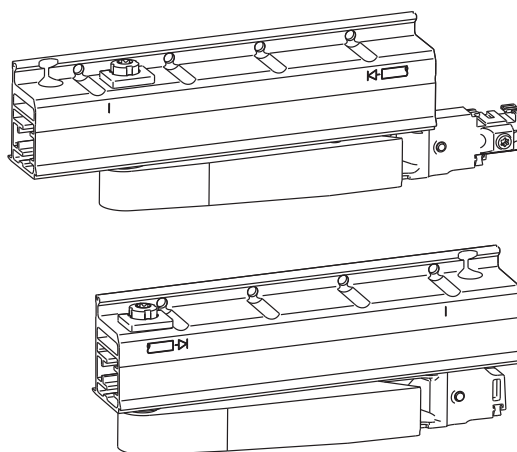

La apertura del compás de los carros permite una salida de la hoja de 117 mm respecto del marco.

Aplicables en perfiles con espesor mayor o igual que 7 mm.

Ambos carros están preparados para el uso de refuerzos laterales que aumentan la fijación en el perfil (venta por separado en el set accesorios).

Mediante los carros regulación en altura de la hoja (-2/+4 mm) y paralelismo entre hoja y marco.

Los mecanizados en el perfil para instalar los carros pueden realizarse mediante la plantilla específica de taladrado.

Fijación en el perfil hoja mediante tornillos autorroscantes.

En dotación con los carros se suministran n.º 2 soportes para el cárter inferior y la tornillería de fijación de los carros y del set guías.

### Materiales

Cuerpo y levas de apertura de aluminio

Soporte ruedas de zamak

Ruedas de poliamida

Soportes cárter inferior de poliamida

Tornillos y pernos de acero inoxidable

| Código | Descripción            | Rango [mm] | NUDO | GS1000-ML | GS1000-HL | GS1000-HD 100 | GS1000-HD 160 | GS1000-HD 200 | Base Bruto | Anodizado Elox | Lacado | Trend/Oro Latón | Unidades por confección |
|--------|------------------------|------------|------|-----------|-----------|---------------|---------------|---------------|------------|----------------|--------|-----------------|-------------------------|
| 09776  | SET CARROS SIMPLES DCH | -          | -    | X         | X         | X             | X             | -             | X          |                |        |                 | 1                       |
| 09777  | SET CARROS SIMPLES IZD | -          | -    | X         | X         | X             | X             | -             | X          |                |        |                 | 1                       |