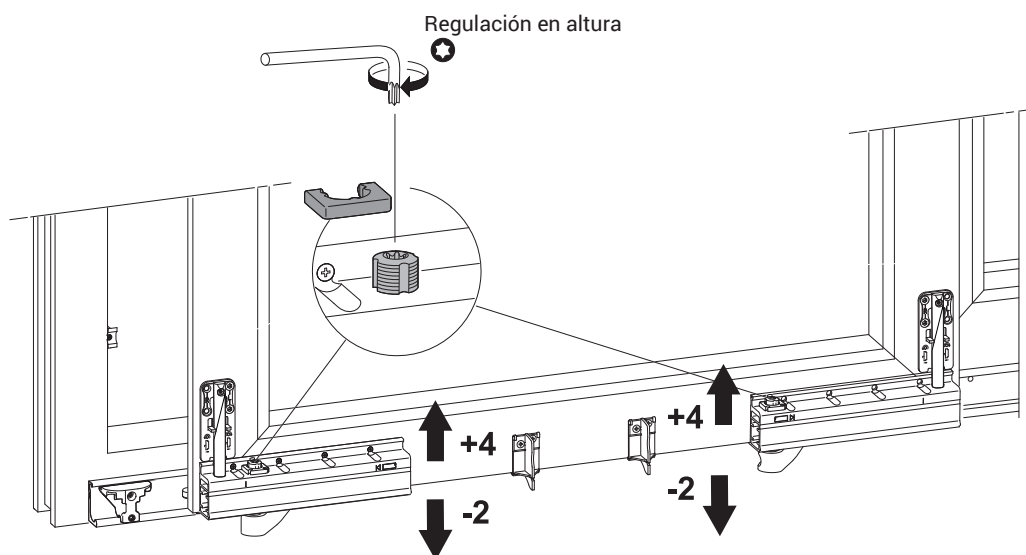

Código	Descripción	Rango [mm]	NUDO	GS1000-ML	GS1000-HL	GS1000-HD 100	GS1000-HD 160	GS1000-HD 200	Base Bruto	Anodizado Elox	Lacado	Trend/Oro Latón	Unidades por confección
09776	SET CARROS SIMPLES DCH	-	-	X	X	X	X	-	X				1
09777	SET CARROS SIMPLES IZD	-	-	X	X	X	X	-	X				1