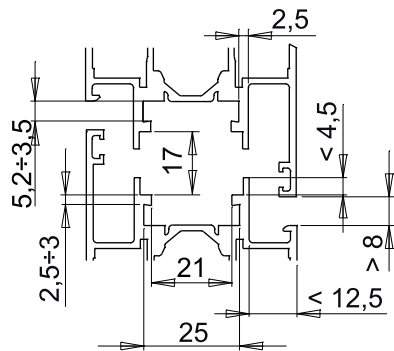

Las placas de fijación con perfil especial, que pueden situarse en el canal también lateralmente con la hoja y el marco previamente ensamblados, aseguran la máxima fijación en el perfil.

El cojinete de empuje, situado entre los dos cuerpos bisagra, aumenta la resistencia a los esfuerzos y deterioro de la bisagra (durabilidad grado 7* - 200.000 ciclos de prueba).

Regulaciones en dos direcciones con la puerta instalada:

- regulación lateral (± 2 mm) al actuar en los casquillos excéntricos de las bisagras mediante la llave especial art. 03900.
- regulación en altura (-2/+4 mm) ejecutable mediante el bloque de elevación hoja en dotación con la bisagra, que situar en la bisagra del lado de la hoja.

Capacidades

120 Kg con 2 bisagras
140 Kg con 3 bisagras

Regulación lateral

Regulación en altura

BISAGRAS PARA PUERTA A CONTRASTE

Sección 1

Sección 2

Sección 3

Sección 5

Sección 6

Código	Descripción	Sección de aplicación de referencia	Capacidad 2 bisagras [kg]	Capacidad 3 bisagras [kg]	Base Bruto	Anodizado Elox	Lacado	Trend/Oro Latón	Unidades por confección
00925N	BISAGRA FLASH XLR	sección 1	120	140	X	X	X		20
00926N	BISAGRA FLASH XLR	sección 2	120	140	X	X	X		20
00927N	BISAGRA FLASH XLR	sección 3	120	140	X	X	X		20
00929N	BISAGRA FLASH XLR	sección 5	120	140	X	X	X		20
00930	BISAGRA FLASH XLR	sección 6	120	140	X	X	X		20