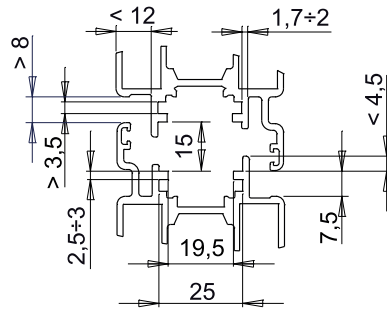

Las placas de fijación con perfil especial, que pueden situarse en el canal también lateralmente con la hoja y el marco previamente ensamblados, aseguran la máxima fijación en el perfil.

El cojinete de empuje, situado entre los dos cuerpos bisagra, aumenta la resistencia a los esfuerzos y deterioro de la bisagra (durabilidad grado 7* - 200.000 ciclos de prueba).

Regulaciones en dos direcciones con la puerta instalada:

- regulación lateral (± 2 mm) al actuar en los casquillos excéntricos de las bisagras mediante la llave especial art. 03900.
- regulación en altura (-2/+4 mm) ejecutable mediante el bloque de elevación hoja en dotación con la bisagra, que situar en la bisagra del lado de la hoja.

Capacidades

120 Kg con 2 bisagras
140 Kg con 3 bisagras

Regulación lateral

Regulación en altura

BISAGRAS PARA PUERTA A CONTRASTE

Sección 1

Sección 2

Sección 3

Sección 5

Sección 6

Código	Descripción	Sección de aplicación de referencia	Capacidad 2 bisagras [kg]	Capacidad 3 bisagras [kg]	Base Bruto	Anodizado Elox	Lacado	Trend/Oro Latón	Unidades por confección
00925N	BISAGRA FLASH XLR	sección 1	120	140	X	X	X		20
00926N	BISAGRA FLASH XLR	sección 2	120	140	X	X	X		20
00927N	BISAGRA FLASH XLR	sección 3	120	140	X	X	X		20
00929N	BISAGRA FLASH XLR	sección 5	120	140	X	X	X		20
00930	BISAGRA FLASH XLR	sección 6	120	140	X	X	X		20