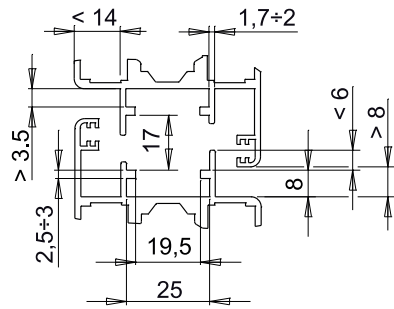

Las placas de fijación con perfil especial, que pueden situarse en el canal también lateralmente con la hoja y el marco previamente ensamblados, aseguran la máxima fijación en el perfil.

El cojinete de empuje, situado entre los dos cuerpos bisagra, aumenta la resistencia a los esfuerzos y deterioro de la bisagra (durabilidad grado 7* - 200.000 ciclos de prueba).

Regulaciones en dos direcciones con la puerta instalada:

- regulación lateral (± 2 mm) al actuar en los casquillos excéntricos de las bisagras mediante la llave especial art. 03900.
- regulación en altura (-2/+4 mm) ejecutable mediante el bloque de elevación hoja en dotación con la bisagra, que situar en la bisagra del lado de la hoja.

Capacidades

120 Kg con 2 bisagras
140 Kg con 3 bisagras

Regulación lateral

Regulación en altura

BISAGRAS PARA PUERTA A CONTRASTE

Sección 1

Sección 2

Sección 3

Sección 5

Sección 6

Código	Descripción	Sección de aplicación de referencia	Capacidad 2 bisagras [kg]	Capacidad 3 bisagras [kg]	Base Bruto	Anodizado Elox	Lacado	Trend/Oro Latón	Unidades por confección
00925N	BISAGRA FLASH XLR	sección 1	120	140	X	X	X		20
00926N	BISAGRA FLASH XLR	sección 2	120	140	X	X	X		20
00927N	BISAGRA FLASH XLR	sección 3	120	140	X	X	X		20
00929N	BISAGRA FLASH XLR	sección 5	120	140	X	X	X		20
00930	BISAGRA FLASH XLR	sección 6	120	140	X	X	X		20