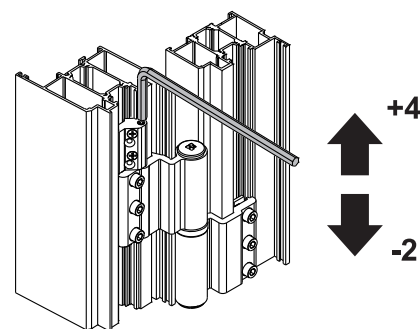

Las placas de fijación con perfil especial, que pueden situarse en el canal también lateralmente con la hoja y el marco previamente ensamblados, aseguran la máxima fijación en el perfil.

El cojinete de empuje, situado entre los dos cuerpos bisagra, aumenta la resistencia a los esfuerzos y deterioro de la bisagra (durabilidad grado 7* - 200.000 ciclos de prueba).

* En cumplimiento de EN1935

Materiales

Cuerpos de aluminio extruido
Perno $\varnothing 10$, cojinete de empuje, placas de fijación y tornillos de fijación de acero inoxidable
Bloque de elevación de aluminio extruido
Espárrago de regulación en altura de acero inoxidable
Casquillos excéntricos de resina acetálica
Tapones de poliamida

Capacidades

120 Kg con 2 bisagras
140 Kg con 3 bisagras

Regulación lateral

Regulación en altura

BISAGRAS PARA PUERTA A CONTRASTE

Sección 1

Sección 2

Sección 3

Sección 5

Sección 6

Código	Descripción	Sección de aplicación de referencia	Capacidad 2 bisagras [kg]	Capacidad 3 bisagras [kg]	Base Bruto	Anodizado Elox	Lacado	Trend/Oro Latón	Unidades por confección
00925N	BISAGRA FLASH XLR	sección 1	120	140	X	X	X		20
00926N	BISAGRA FLASH XLR	sección 2	120	140	X	X	X		20
00927N	BISAGRA FLASH XLR	sección 3	120	140	X	X	X		20
00929N	BISAGRA FLASH XLR	sección 5	120	140	X	X	X		20
00930	BISAGRA FLASH XLR	sección 6	120	140	X	X	X		20