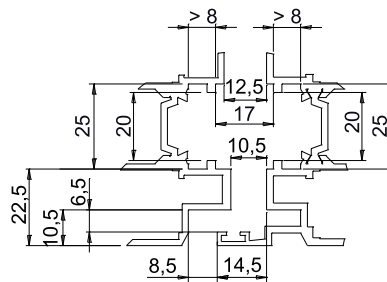

Las placas de fijación con perfil especial, que pueden situarse en el canal también lateralmente con la hoja y el marco previamente ensamblados, aseguran la máxima fijación en el perfil.

El cojinete de empuje, situado entre los dos cuerpos bisagra, aumenta la resistencia a los esfuerzos y deterioro de la bisagra (durabilidad grado 7* - 200.000 ciclos de prueba).

Regulaciones en dos direcciones con la puerta instalada:

- regulación lateral (± 2 mm) al actuar en los casquillos excéntricos de las bisagras mediante la llave especial art. 03900.
- regulación en altura (-2/+4 mm) ejecutable mediante el bloque de elevación hoja en dotación con la bisagra, que situar en la bisagra del lado de la hoja.

Capacidades

120 Kg con 2 bisagras
140 Kg con 3 bisagras

Regulación lateral

Regulación en altura

BISAGRAS PARA PUERTA A CONTRASTE

Sección 1

Sección 2

Sección 3

Sección 5

Sección 6

Código	Descripción	Sección de aplicación de referencia	Capacidad 2 bisagras [kg]	Capacidad 3 bisagras [kg]	Base Bruto	Anodizado Elox	Lacado	Trend/Oro Latón	Unidades por confección
00925N	BISAGRA FLASH XLR	sección 1	120	140	X	X	X		20
00926N	BISAGRA FLASH XLR	sección 2	120	140	X	X	X		20
00927N	BISAGRA FLASH XLR	sección 3	120	140	X	X	X		20
00929N	BISAGRA FLASH XLR	sección 5	120	140	X	X	X		20
00930	BISAGRA FLASH XLR	sección 6	120	140	X	X	X		20