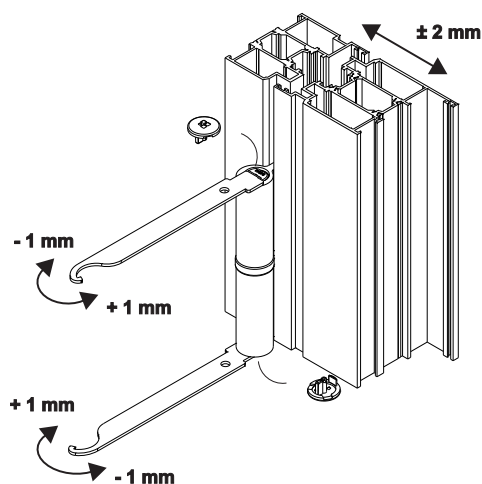

Regulación lateral

Regulación en altura