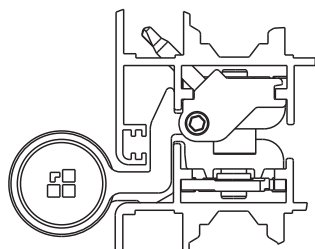

Capacidades

120 Kg con 2 bisagras
140 Kg con 3 bisagras