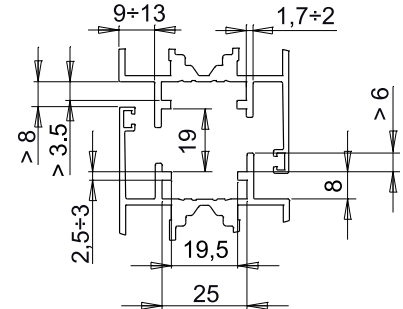

Las placas de fijación con perfil especial, que pueden situarse en el canal también lateralmente con la hoja y el marco previamente ensamblados, aseguran la máxima fijación en el perfil.

El cojinete de empuje, situado entre los dos cuerpos bisagra, aumenta la resistencia a los esfuerzos y deterioro de la bisagra (durabilidad grado 7* - 200.000 ciclos de prueba).

Regulaciones en dos direcciones con la puerta instalada:

- regulación lateral (± 2 mm) al actuar en los casquillos excéntricos de las bisagras mediante la llave especial art. 03900.
- regulación en altura (-2/+4 mm) ejecutable mediante el bloque de elevación hoja en dotación con la bisagra, que situar en la bisagra del lado de la hoja.

Capacidades

120 Kg con 2 bisagras
140 Kg con 3 bisagras

Regulación lateral

Regulación en altura

BISAGRAS PARA PUERTA A CONTRASTE

Sección 1

Sección 2

Sección 3

Sección 5

Sección 6

Código	Descripción	Sección de aplicación de referencia	Capacidad 2 bisagras [kg]	Capacidad 3 bisagras [kg]	Base Bruto	Anodizado Elox	Lacado	Trend/Oro Latón	Unidades por confección
00925N	BISAGRA FLASH XLR	sección 1	120	140	X	X	X		20
00926N	BISAGRA FLASH XLR	sección 2	120	140	X	X	X		20
00927N	BISAGRA FLASH XLR	sección 3	120	140	X	X	X		20
00929N	BISAGRA FLASH XLR	sección 5	120	140	X	X	X		20
00930	BISAGRA FLASH XLR	sección 6	120	140	X	X	X		20