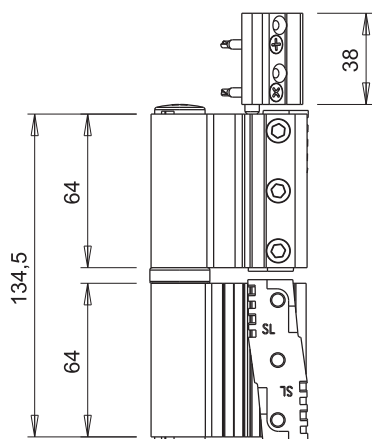

BISAGRAS FLASH XLR

Funciones

Bisagra de perno para puertas con aplicación en canal.
Regulable en dos direcciones.

Ficha técnica on-line

Características Técnicas

Bisagra idónea para puertas sujetas a un uso frecuente (categoría de uso 4* - uso muy intenso)

Las placas de fijación con perfil especial, que pueden situarse en el canal también lateralmente con la hoja y el marco previamente ensamblados, aseguran la máxima fijación en el perfil.

El cojinete de empuje, situado entre los dos cuerpos bisagra, aumenta la resistencia a los esfuerzos y deterioro de la bisagra (durabilidad grado 7* - 200.000 ciclos de prueba).

Regulaciones en dos direcciones con la puerta instalada:

- regulación lateral (± 2 mm) al actuar en los casquillos excéntricos de las bisagras mediante la llave especial art. 03900.
- regulación en altura (-2/+4 mm) ejecutable mediante el bloque de elevación hoja en dotación con la bisagra, que situar en la bisagra del lado de la hoja.

* En cumplimiento de EN1935

Materiales

Cuerpos de aluminio extruido
Perno $\varnothing 10$, cojinete de empuje, placas de fijación y tornillos de fijación de acero inoxidable
Bloque de elevación de aluminio extruido
Espárrago de regulación en altura de acero inoxidable
Casquillos excéntricos de resina acetálica
Tapones de poliamida

Capacidades

120 Kg con 2 bisagras
140 Kg con 3 bisagras