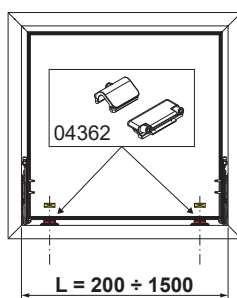

Ficha técnica on-line

00600N

04362

04363

Código	Descripción	NUDO	Base Bruto	Anodizado Elox	Lacado	Trend/Oro Latón	Unidades por confección
00600N	BISAGRA BRIDGE 2	C001-C002	X	X	X	X	20
04362	CHIC - KIT BISAGRAS ABATIBLE	C001-C002-C004-C005-C006	X				10
04363	CHIC - ELEVABLE ABATIBLE	C001-C002-C004-C005-C006	X				10