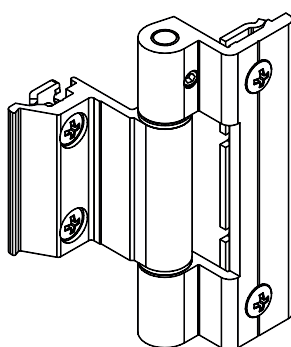

BISAGRAS ABATIBLES HP

Funciones

Según la necesidad de bisagras a la vista u ocultas, están disponibles las bisagras Bridge y Chic Abatibles. En ambos casos, en combinación con el Kit Abatible HP es posible realizar cerramientos de hasta 250kg.

Ficha técnica on-line

00600N

04362

04363

Código	Descripción	NUDO	Base Bruto	Anodizado Elox	Lacado	Trend/Oro Latón	Unidades por confección
00600N	BISAGRA BRIDGE 2	C001-C002	X	X	X	X	20
04362	CHIC - KIT BISAGRAS ABATIBLE	C001-C002-C004-C005-C006	X				10
04363	CHIC - ELEVABLE ABATIBLE	C001-C002-C004-C005-C006	X				10