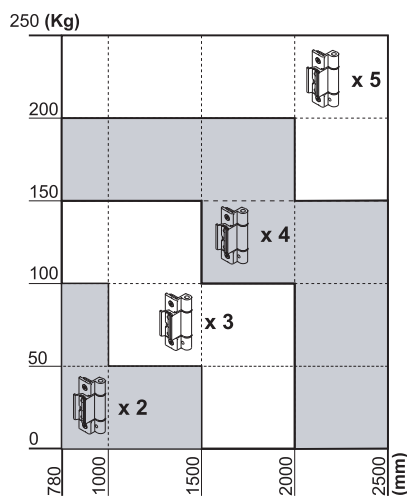

BISAGRAS ABATIBLES HP

Funciones

Según la necesidad de bisagras a la vista u ocultas, están disponibles las bisagras Bridge y Chic Abatibles. En ambos casos, en combinación con el Kit Abatible HP es posible realizar cerramientos de hasta 250kg.

Ficha técnica on-line

00600N

04362

04363

Código	Descripción	NUDO	Base Bruto	Anodizado Elox	Lacado	Trend/Oro Latón	Unidades por confección
00600N	BISAGRA BRIDGE 2	C001-C002	X	X	X	X	20
04362	CHIC - KIT BISAGRAS ABATIBLE	C001-C002-C004-C005-C006	X				10
04363	CHIC - ELEVABLE ABATIBLE	C001-C002-C004-C005-C006	X				10