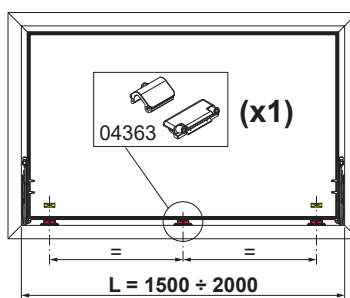

Ficha técnica on-line

00600N

04362

04363

Código	Descripción	NUDO	Base Bruto	Anodizado Elox	Lacado	Trend/Oro Latón	Unidades por confección
00600N	BISAGRA BRIDGE 2	C001-C002	X	X	X	X	20
04362	CHIC - KIT BISAGRAS ABATIBLE	C001-C002-C004-C005-C006	X				10
04363	CHIC - ELEVABLE ABATIBLE	C001-C002-C004-C005-C006	X				10