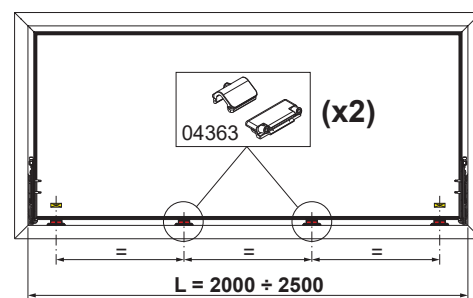

Ficha técnica on-line

00600N

04362

04363

Código	Descripción	NUDO	Base Bruto	Anodizado Elox	Lacado	Trend/Oro Latón	Unidades por confección
00600N	BISAGRA BRIDGE 2	C001-C002	X	X	X	X	20
04362	CHIC - KIT BISAGRAS ABATIBLE	C001-C002-C004-C005-C006	X				10
04363	CHIC - ELEVABLE ABATIBLE	C001-C002-C004-C005-C006	X				10