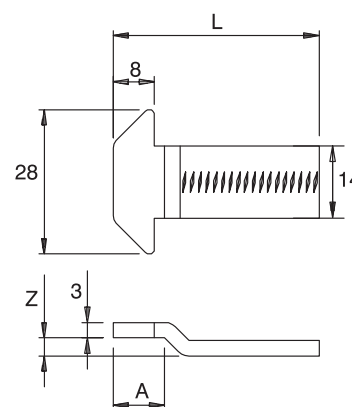

El gancho de hoja es de acero inoxidable y existe en varias medidas de longitud y anclajes según la serie de uso.

El cerradero existe en acero inoxidable y zamak.

En la base del marco en donde se ha de aplicar existe en las versiones:

Materiales

Ganchos de hoja de acero inoxidable

Cerraderos:

A - cerradero de zamak y espárragos de acero inoxidable

B - cerradero de zamak y tornillos de acero inoxidable

C - cerradero y tornillos de acero inoxidable

D – ocluser de zamak galvanizado y cerradero y tornillos de acero inoxidable

- 1 - Gancho de hoja
- 2 - Cerradero (variable según el artículo)

Cerraderos posibles

CARROS FIJOS

Código	Descripción	Gancho de hoja	L	A	Z	Cerradero	Tipo cerradero	Base Bruto	Anodizado Elox	Lacado	Trend/Oro Latón	Unidades por confección
02149	KIT DE ENGANCHE PRATIKA/NADA	02675	32	9,5	3,5	Específica	C	X				20
03063L	KIT DE ENGANCHE PRATIKA/NADA	02674	30	11	8	04690	C	X				20
03068	KIT DE ENGANCHE PRATIKA/NADA	02675	32	9,5	3,5	04688	C	X				20
03069L	KIT DE ENGANCHE PRATIKA/NADA	02686	32	12,5	8	04690	C	X				20
03082	KIT DE ENGANCHE PRATIKA/NADA	02676	38	0	0	Específica	C	X				20
03083	KIT DE ENGANCHE PRATIKA/NADA	02677	37,5	9,5	1,5	Específica	C	X				20
03084	KIT DE ENGANCHE PRATIKA/NADA	02678	44,5	9,5	1,5	Específica	C	X				20
03085	KIT DE ENGANCHE PRATIKA/NADA	02679	44	14	3,5	Específica	C	X				20
03087	KIT DE ENGANCHE PRATIKA/NADA	02680	29	9,5	1,5	Específica	C	X				20
03088	KIT DE ENGANCHE PRATIKA/NADA	02681	32	9,5	5	04688	C	X				20
03088L	KIT DE ENGANCHE PRATIKA/NADA	02681	32	9,5	5	03336L	C	X				20
03092	KIT DE ENGANCHE PRATIKA/NADA	02683	50	14	3,5	90047	B	X				20
03098	KIT DE ENGANCHE PRATIKA/NADA	02678	44,5	9,5	1,5	03337	B	X				20
03346	PORTAGANCHO DE HOJA PARA BARRA DE 10 mm							X				50