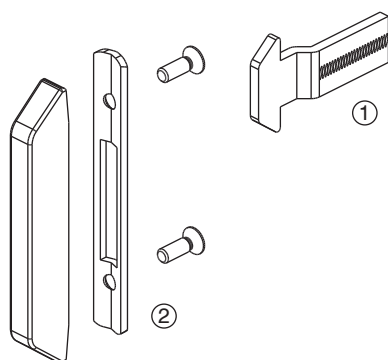

Ficha técnica on-line

Características Técnicas

Los kits de enganche están compuestos por un gancho de hoja y un cerradero embalados juntos, para localizar rápidamente todo lo necesario para realizar un cierre de puerta o ventana corredera.

El gancho de hoja es de acero inoxidable y existe en varias medidas de longitud y anclajes según la serie de uso.

El cerradero existe en acero inoxidable y zamak.

En la base del marco en donde se ha de aplicar existe en las versiones:

Materiales

Ganchos de hoja de acero inoxidable

Cerraderos:

A - cerradero de zamak y espárragos de acero inoxidable

B - cerradero de zamak y tornillos de acero inoxidable

C - cerradero y tornillos de acero inoxidable

D – ocluser de zamak galvanizado y cerradero y tornillos de acero inoxidable

- 1 - Gancho de hoja
- 2 - Cerradero (variable según el artículo)

Cerraderos posibles

CARROS FIJOS

Código	Descripción	Gancho de hoja	L	A	Z	Cerradero	Tipo cerradero	Base Bruto	Anodizado Elox	Lacado	Trend/Oro Latón	Unidades por confección
02149	KIT DE ENGANCHE PRATIKA/NADA	02675	32	9,5	3,5	Específica	C	X				20
03063L	KIT DE ENGANCHE PRATIKA/NADA	02674	30	11	8	04690	C	X				20
03068	KIT DE ENGANCHE PRATIKA/NADA	02675	32	9,5	3,5	04688	C	X				20
03069L	KIT DE ENGANCHE PRATIKA/NADA	02686	32	12,5	8	04690	C	X				20
03082	KIT DE ENGANCHE PRATIKA/NADA	02676	38	0	0	Específica	C	X				20
03083	KIT DE ENGANCHE PRATIKA/NADA	02677	37,5	9,5	1,5	Específica	C	X				20
03084	KIT DE ENGANCHE PRATIKA/NADA	02678	44,5	9,5	1,5	Específica	C	X				20
03085	KIT DE ENGANCHE PRATIKA/NADA	02679	44	14	3,5	Específica	C	X				20
03087	KIT DE ENGANCHE PRATIKA/NADA	02680	29	9,5	1,5	Específica	C	X				20
03088	KIT DE ENGANCHE PRATIKA/NADA	02681	32	9,5	5	04688	C	X				20
03088L	KIT DE ENGANCHE PRATIKA/NADA	02681	32	9,5	5	03336L	C	X				20
03092	KIT DE ENGANCHE PRATIKA/NADA	02683	50	14	3,5	90047	B	X				20
03098	KIT DE ENGANCHE PRATIKA/NADA	02678	44,5	9,5	1,5	03337	B	X				20
03346	PORTAGANCHO DE HOJA PARA BARRA DE 10 mm							X				50