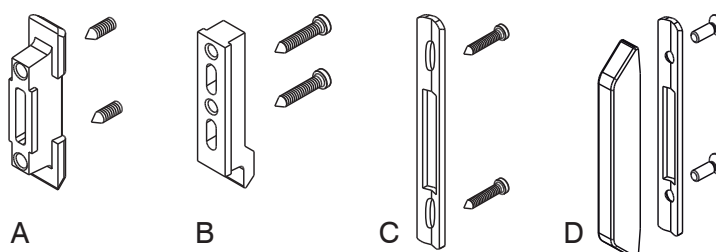

Ficha técnica on-line

Características Técnicas

Los kits de enganche están compuestos por un gancho de hoja y un cerradero embalados juntos, para localizar rápidamente todo lo necesario para realizar un cierre de puerta o ventana corredera.

El gancho de hoja es de acero inoxidable y existe en varias medidas de longitud y anclajes según la serie de uso.

El cerradero existe en acero inoxidable y zamak.

En la base del marco en donde se ha de aplicar existe en las versiones:

Materiales

Ganchos de hoja de acero inoxidable

Cerraderos:

A - cerradero de zamak y espárragos de acero inoxidable

B - cerradero de zamak y tornillos de acero inoxidable

C - cerradero y tornillos de acero inoxidable

D – ocluser de zamak galvanizado y cerradero y tornillos de acero inoxidable

- 1 - Gancho de hoja
- 2 - Cerradero (variable según el artículo)

Cerraderos posibles

CARROS FIJOS

Código	Descripción	Gancho de hoja	L	A	Z	Cerradero	Tipo cerradero	Base Bruto	Anodizado Elox	Lacado	Trend/Oro Latón	Unidades por confección
02149	KIT DE ENGANCHE PRATIKA/NADA	02675	32	9,5	3,5	Específica	C	X				20
03063L	KIT DE ENGANCHE PRATIKA/NADA	02674	30	11	8	04690	C	X				20
03068	KIT DE ENGANCHE PRATIKA/NADA	02675	32	9,5	3,5	04688	C	X				20
03069L	KIT DE ENGANCHE PRATIKA/NADA	02686	32	12,5	8	04690	C	X				20
03082	KIT DE ENGANCHE PRATIKA/NADA	02676	38	0	0	Específica	C	X				20
03083	KIT DE ENGANCHE PRATIKA/NADA	02677	37,5	9,5	1,5	Específica	C	X				20
03084	KIT DE ENGANCHE PRATIKA/NADA	02678	44,5	9,5	1,5	Específica	C	X				20
03085	KIT DE ENGANCHE PRATIKA/NADA	02679	44	14	3,5	Específica	C	X				20
03087	KIT DE ENGANCHE PRATIKA/NADA	02680	29	9,5	1,5	Específica	C	X				20
03088	KIT DE ENGANCHE PRATIKA/NADA	02681	32	9,5	5	04688	C	X				20
03088L	KIT DE ENGANCHE PRATIKA/NADA	02681	32	9,5	5	03336L	C	X				20
03092	KIT DE ENGANCHE PRATIKA/NADA	02683	50	14	3,5	90047	B	X				20
03098	KIT DE ENGANCHE PRATIKA/NADA	02678	44,5	9,5	1,5	03337	B	X				20
03346	PORTAGANCHO DE HOJA PARA BARRA DE 10 mm							X				50