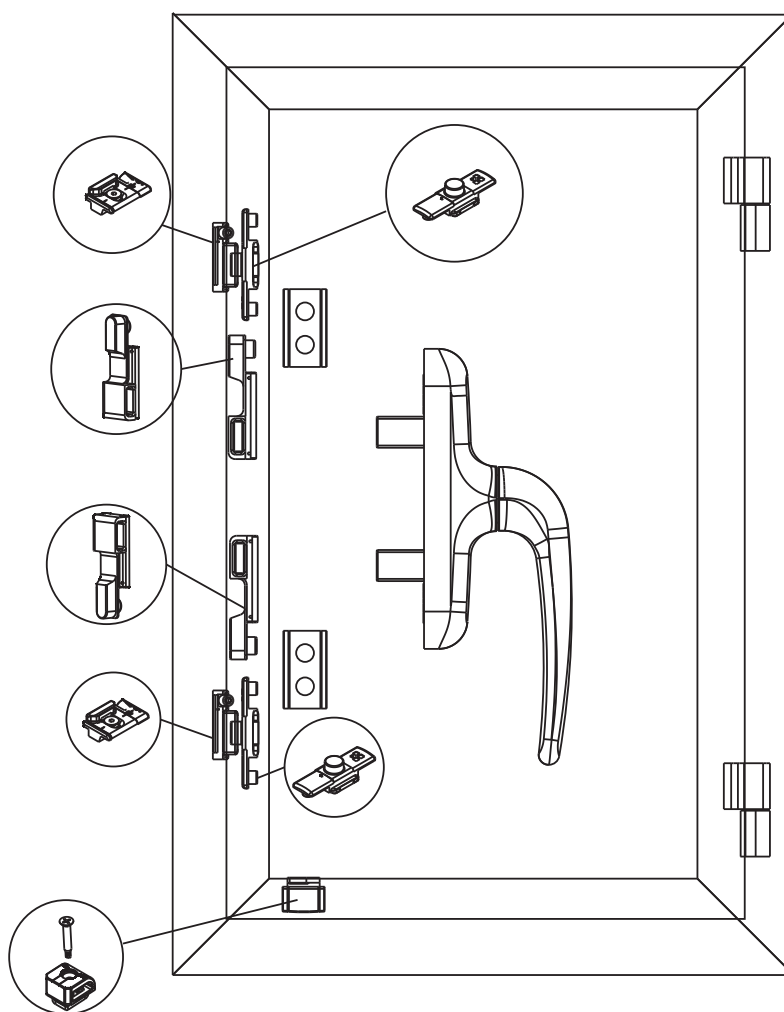

KIT HOJA CIERRE BIDIRECCIONAL

Funciones

Mecanismo hoja de cierre bidireccional. Usar en cerramientos que demandan la apertura practicable.

Ficha técnica on-line

Características Técnicas

El mecanismo de cierre de la hoja existe en distintas versiones: cierre mediante bulones, cierre mediante terminales Giap, cierre mediante terminales regulables y cierre perimétrico mediante reenvíos angulares.

Al mecanismo de cierre se ha de añadir la cremona Euro o Prima y las bisagras Flash Base.

Materiales

- Bloques de conexión y sistema de elevación de poliamida
- Elementos de cierre de zamak
- Tornillos y espárragos de acero inoxidable