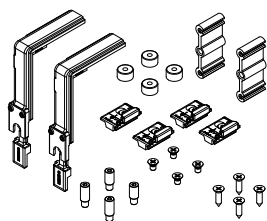

## KIT PIVOTANTE CIERRES MÚLTIPLES

### Funciones

Kit para la realización de un sistema multicierre para ventanas pivotantes.

Ficha técnica on-line

02197K

02223K

Código	Descripción	NUDO	Base Brutto	Anodizado Elox	Lacado	Trend/Oro Latón	Unidades por conexión
02197K	KIT CIERRES PERIMÉTRICOS	P001-P009	X				4
02223K	KIT CIERRES PERIMÉTRICOS	P005	X				4