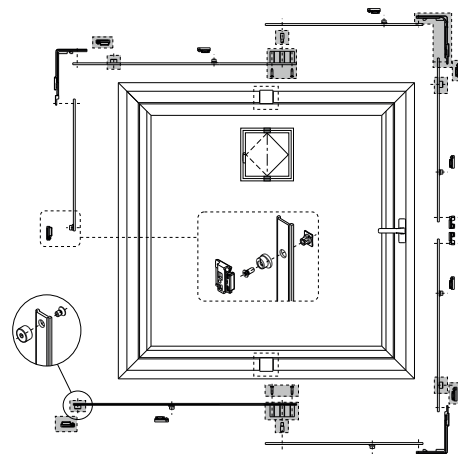

### Funciones

Kit para la realización de un sistema multicierre para ventanas pivotantes.

Ficha técnica on-line

02197K

02223K

Código	Descripción	NUDO	Base Brutto	Anodizado Elox	Lacado	Trend/Oro Latón	Unidades por conexión
02197K	KIT CIERRES PERIMÉTRICOS	P001-P009	X				4
02223K	KIT CIERRES PERIMÉTRICOS	P005	X				4