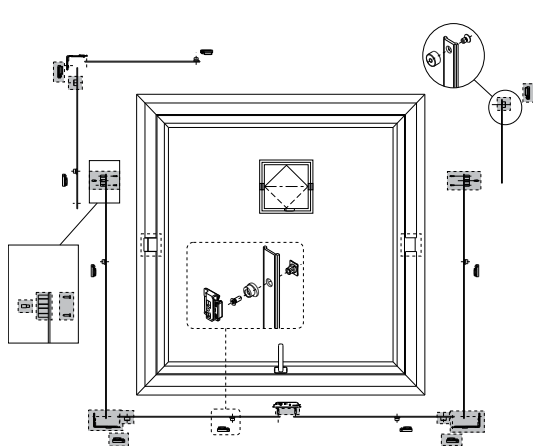

### Funciones

Kit para la realización de un sistema multicierre para ventanas pivotantes.

Ficha técnica on-line

02197K

02223K

Código	Descripción	NUDO	Base Brutto	Anodizado Elox	Lacado	Trend/Oro Latón	Unidades por conexión
02197K	KIT CIERRES PERIMÉTRICOS	P001-P009	X				4
02223K	KIT CIERRES PERIMÉTRICOS	P005	X				4