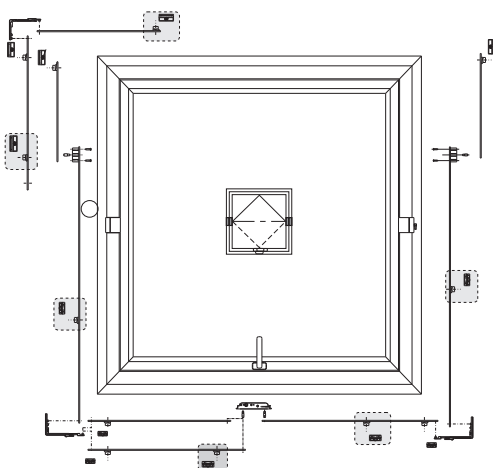

### Funciones

Kit para la realización de un sistema multicierre para ventanas pivotantes.

Ficha técnica on-line

02197K

02223K

Código	Descripción	NUDO	Base Brutto	Anodizado Elox	Lacado	Trend/Oro Latón	Unidades por conexión
02197K	KIT CIERRES PERIMÉTRICOS	P001-P009	X				4
02223K	KIT CIERRES PERIMÉTRICOS	P005	X				4