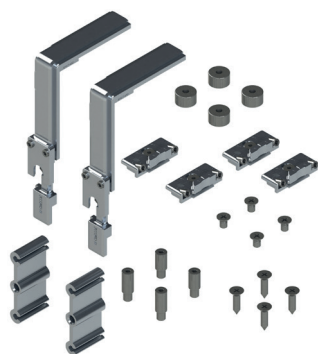

## KIT PIVOTANTE CIERRES MÚLTIPLES

### Funciones

Kit para la realización de un sistema multicierre para ventanas pivotantes.

Ficha técnica on-line

02197K

02223K

Código	Descripción	NUDO	Base Brutto	Anodizado Elox	Lacado	Trend/Oro Latón	Unidades por conexión
02197K	KIT CIERRES PERIMÉTRICOS	P001-P009	X				4
02223K	KIT CIERRES PERIMÉTRICOS	P005	X				4