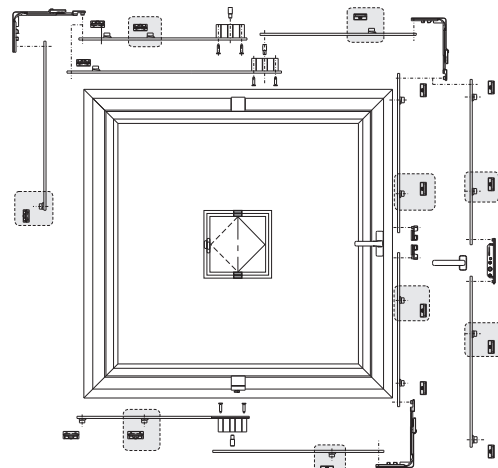

### Funciones

Kit para la realización de un sistema multicierre para ventanas pivotantes.

Ficha técnica on-line

02197K

02223K

Código	Descripción	NUDO	Base Brutto	Anodizado Elox	Lacado	Trend/Oro Latón	Unidades por conexión
02197K	KIT CIERRES PERIMÉTRICOS	P001-P009	X				4
02223K	KIT CIERRES PERIMÉTRICOS	P005	X				4