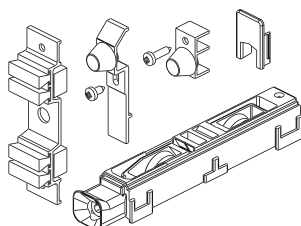

KIT DE ENSAMBLAJE VENTANA 2 HOJAS

Funciones

Conjunto de accesorios necesarios para completar el ensamblaje de una ventana o puerta de dos hojas correderas de aluminio, contenidos en un único paquete.

Ficha técnica on-line

03106

03108

03114

Código	Descripción	Nota	Base Bruto	Anodizado Elox	Lacado	Trend/Oro Latón	Unidades por confección
03106	KIT DE ENSAMBLAJE VENTANA 2 HOJAS		X				5
03108	KIT DE ENSAMBLAJE VENTANA 2 HOJAS		X				5
03114	KIT DE ENSAMBLAJE VENTANA 2 HOJAS		X				10