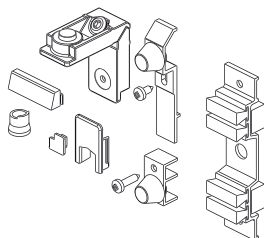

KIT DE ENSAMBLAJE VENTANA 2 HOJAS

Funciones

Conjunto de accesorios necesarios para completar el ensamblaje de una ventana o puerta de dos hojas correderas de aluminio, contenidos en un único paquete.

Ficha técnica on-line

03106

03108

03114

Código	Descripción	Nota	Base Bruto	Anodizado Elox	Lacado	Trend/Oro Latón	Unidades por confección
03106	KIT DE ENSAMBLAJE VENTANA 2 HOJAS		X				5
03108	KIT DE ENSAMBLAJE VENTANA 2 HOJAS		X				5
03114	KIT DE ENSAMBLAJE VENTANA 2 HOJAS		X				10