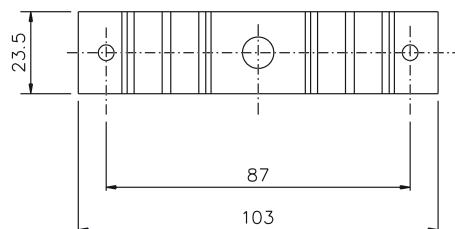

KIT DE ENSAMBLAJE VENTANA 2 HOJAS

Funciones

Conjunto de accesorios necesarios para completar el ensamblaje de una ventana o puerta de dos hojas correderas de aluminio, contenidos en un único paquete.

Ficha técnica on-line

03106

03108

03114

Código	Descripción	Nota	Base Bruto	Anodizado Elox	Lacado	Trend/Oro Latón	Unidades por confección
03106	KIT DE ENSAMBLAJE VENTANA 2 HOJAS		X				5
03108	KIT DE ENSAMBLAJE VENTANA 2 HOJAS		X				5
03114	KIT DE ENSAMBLAJE VENTANA 2 HOJAS		X				10