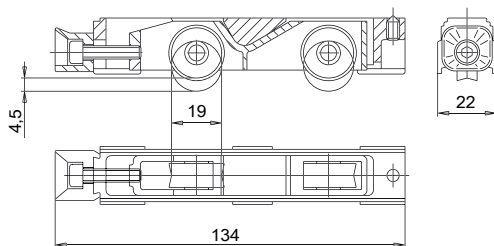

KIT DE ENSAMBLAJE VENTANA 2 HOJAS

Funciones

Conjunto de accesorios necesarios para completar el ensamblaje de una ventana o puerta de dos hojas correderas de aluminio, contenidos en un único paquete.

Ficha técnica on-line

03106

03108

03114

Código	Descripción	Nota	Base Bruto	Anodizado Elox	Lacado	Trend/Oro Latón	Unidades por confección
03106	KIT DE ENSAMBLAJE VENTANA 2 HOJAS		X				5
03108	KIT DE ENSAMBLAJE VENTANA 2 HOJAS		X				5
03114	KIT DE ENSAMBLAJE VENTANA 2 HOJAS		X				10