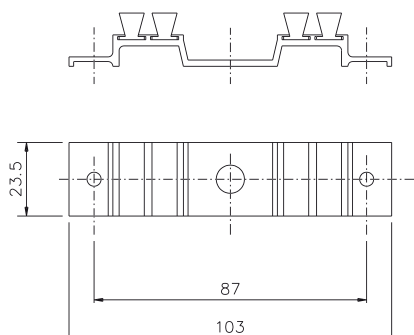

KIT DE ENSAMBLAJE VENTANA 2 HOJAS

Funciones

Conjunto de accesorios necesarios para completar el ensamblaje de una ventana o puerta de dos hojas correderas de aluminio, contenidos en un único paquete.

Ficha técnica on-line

03106

03108

03114

Código	Descripción	Nota	Base Bruto	Anodizado Elox	Lacado	Trend/Oro Latón	Unidades por confección
03106	KIT DE ENSAMBLAJE VENTANA 2 HOJAS		X				5
03108	KIT DE ENSAMBLAJE VENTANA 2 HOJAS		X				5
03114	KIT DE ENSAMBLAJE VENTANA 2 HOJAS		X				10