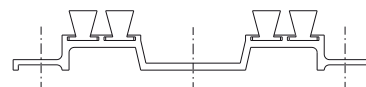

KIT DE ENSAMBLAJE VENTANA 2 HOJAS

Funciones

Conjunto de accesorios necesarios para completar el ensamblaje de una ventana o puerta de dos hojas correderas de aluminio, contenidos en un único paquete.

Ficha técnica on-line

03106

03108

03114

Código	Descripción	Nota	Base Bruto	Anodizado Elox	Lacado	Trend/Oro Latón	Unidades por confección
03106	KIT DE ENSAMBLAJE VENTANA 2 HOJAS		X				5
03108	KIT DE ENSAMBLAJE VENTANA 2 HOJAS		X				5
03114	KIT DE ENSAMBLAJE VENTANA 2 HOJAS		X				10