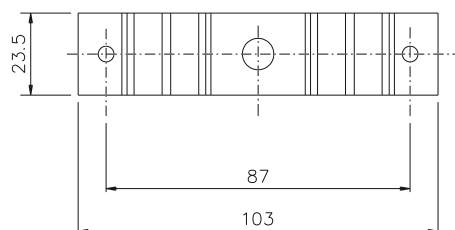

KIT DE ENSAMBLAJE VENTANA 2 HOJAS

Funciones

Conjunto de accesorios necesarios para completar el ensamblaje de una ventana o puerta de dos hojas correderas de aluminio, contenidos en un único paquete.

Ficha técnica on-line

03106

03108

03114

Código	Descripción	Nota	Base Bruto	Anodizado Elox	Lacado	Trend/Oro Latón	Unidades por confección
03106	KIT DE ENSAMBLAJE VENTANA 2 HOJAS		X				5
03108	KIT DE ENSAMBLAJE VENTANA 2 HOJAS		X				5
03114	KIT DE ENSAMBLAJE VENTANA 2 HOJAS		X				10