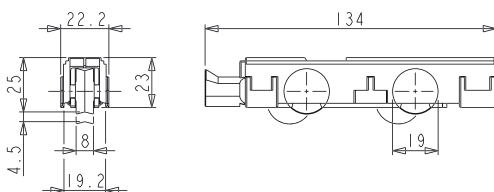

KIT DE ENSAMBLAJE VENTANA 2 HOJAS

Funciones

Conjunto de accesorios necesarios para completar el ensamblaje de una ventana o puerta de dos hojas correderas de aluminio, contenidos en un único paquete.

Ficha técnica on-line

03106

03108

03114

Código	Descripción	Nota	Base Bruto	Anodizado Elox	Lacado	Trend/Oro Latón	Unidades por confección
03106	KIT DE ENSAMBLAJE VENTANA 2 HOJAS		X				5
03108	KIT DE ENSAMBLAJE VENTANA 2 HOJAS		X				5
03114	KIT DE ENSAMBLAJE VENTANA 2 HOJAS		X				10