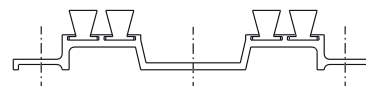

KIT DE ENSAMBLAJE VENTANA 2 HOJAS

Funciones

Conjunto de accesorios necesarios para completar el ensamblaje de una ventana o puerta de dos hojas correderas de aluminio, contenidos en un único paquete.

Ficha técnica on-line

03106

03108

03114

Código	Descripción	Nota	Base Bruto	Anodizado Elox	Lacado	Trend/Oro Latón	Unidades por confección
03106	KIT DE ENSAMBLAJE VENTANA 2 HOJAS		X				5
03108	KIT DE ENSAMBLAJE VENTANA 2 HOJAS		X				5
03114	KIT DE ENSAMBLAJE VENTANA 2 HOJAS		X				10