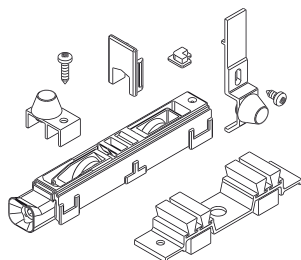

KIT DE ENSAMBLAJE VENTANA 2 HOJAS

Funciones

Conjunto de accesorios necesarios para completar el ensamblaje de una ventana o puerta de dos hojas correderas de aluminio, contenidos en un único paquete.

Ficha técnica on-line

03106

03108

03114

Código	Descripción	Nota	Base Bruto	Anodizado Elox	Lacado	Trend/Oro Latón	Unidades por confección
03106	KIT DE ENSAMBLAJE VENTANA 2 HOJAS		X				5
03108	KIT DE ENSAMBLAJE VENTANA 2 HOJAS		X				5
03114	KIT DE ENSAMBLAJE VENTANA 2 HOJAS		X				10