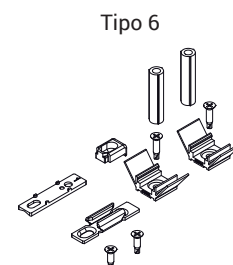

Materiales

Espesores de adaptación varilla al perfil, espesores cerradero y distanciadores martelina de poliamida gris

Tornillos de fijación varilla en el perfil de acero inoxidable

Cerradero marco de acero galvanizado

Elemento antielevación y separador (si contempla) de zamak moldeado por inyección