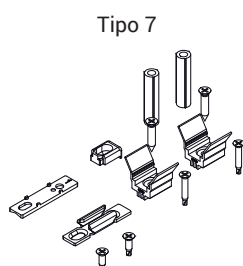

Materiales

Espesores de adaptación varilla al perfil, espesores cerradero y distanciadores martelina de poliamida gris

Tornillos de fijación varilla en el perfil de acero inoxidable

Cerradero marco de acero galvanizado

Elemento antielevación y separador (si contempla) de zamak moldeado por inyección