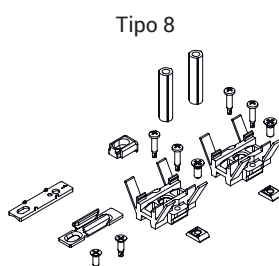

Materiales

Espesores de adaptación varilla al perfil, espesores cerradero y distanciadores martelina de poliamida gris

Tornillos de fijación varilla en el perfil de acero inoxidable

Cerradero marco de acero galvanizado

Elemento antielevación y separador (si contempla) de zamak moldeado por inyección