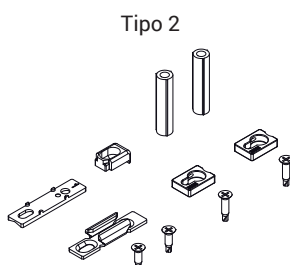

Materiales

Espesores de adaptación varilla al perfil, espesores cerradero y distanciadores martelina de poliamida gris

Tornillos de fijación varilla en el perfil de acero inoxidable

Cerradero marco de acero galvanizado

Elemento antielevación y separador (si contempla) de zamak moldeado por inyección