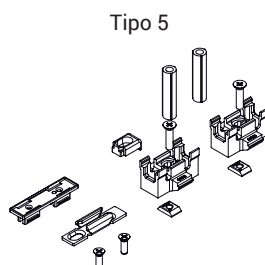

Materiales

Espesores de adaptación varilla al perfil, espesores cerradero y distanciadores martelina de poliamida gris

Tornillos de fijación varilla en el perfil de acero inoxidable

Cerradero marco de acero galvanizado

Elemento antielevación y separador (si contempla) de zamak moldeado por inyección