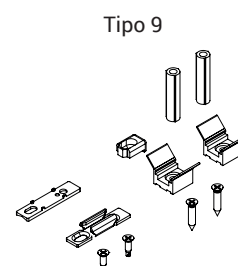

Materiales

Espesores de adaptación varilla al perfil, espesores cerradero y distanciadores martelina de poliamida gris

Tornillos de fijación varilla en el perfil de acero inoxidable

Cerradero marco de acero galvanizado

Elemento antielevación y separador (si contempla) de zamak moldeado por inyección