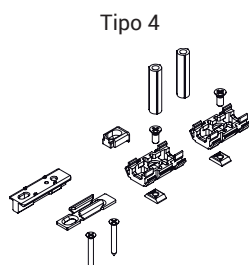

Materiales

Espesores de adaptación varilla al perfil, espesores cerradero y distanciadores martelina de poliamida gris

Tornillos de fijación varilla en el perfil de acero inoxidable

Cerradero marco de acero galvanizado

Elemento antielevación y separador (si contempla) de zamak moldeado por inyección