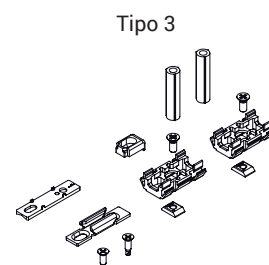

Materiales

Espesores de adaptación varilla al perfil, espesores cerradero y distanciadores martelina de poliamida gris

Tornillos de fijación varilla en el perfil de acero inoxidable

Cerradero marco de acero galvanizado

Elemento antielevación y separador (si contempla) de zamak moldeado por inyección