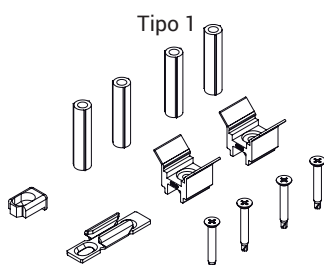

Materiales

Espesores de adaptación varilla al perfil, espesores cerradero y distanciadores martelina de poliamida gris

Tornillos de fijación varilla en el perfil de acero inoxidable

Cerradero marco de acero galvanizado

Elemento antielevación y separador (si contempla) de zamak moldeado por inyección