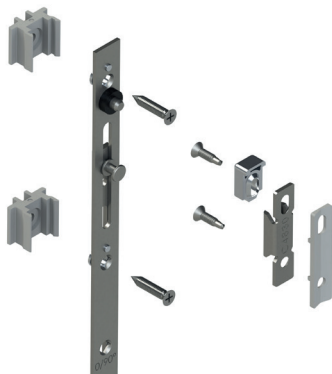

KIT DE FIJACIÓN CHAMPION PLUS CON MICROVENTILACIÓN

Funciones

El kit de fijación es necesario para aplicar de manera correcta y duradera una varilla Champion con microventilación a un sistema corredero específico de aluminio y obtener la función de micro-recirculación de aire.

Ficha técnica on-line

Características Técnicas

El kit de fijación Champion Plus con microventilación está disponible en dos versiones:

- para multicierre de 2 puntos
- para multicierre de 3 puntos

El kit de fijación Champion Plus con microventilación generalmente incluye todos los componentes necesarios para aplicar la varilla de cierre a un sistema corredero específico de aluminio.

Los kits suelen incluir:

- Calibres de adaptación de la varilla al perfil de la hoja
- Cerradero del marco
- Cerradero de microventilación del marco
- Calibres de adaptación para el cerradero del marco
- Elemento antielevación
- Tornillos de fijación
- Tubos distanciadores de martelina

Regulando el espárrago frontal en el cerradero es posible regular la microventilación pasando de un cruce hoja-marco de +3 mm a +6 mm.

Los calibres de adaptación de la varilla se encastran en ésta, facilitando las operaciones de instalación de los herrajes.