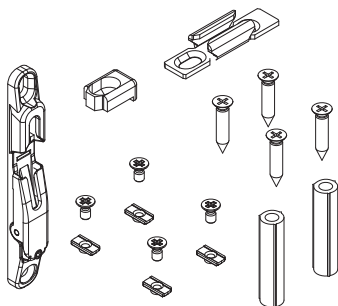

Microventilación

Regulación microventilación

Tipo 3