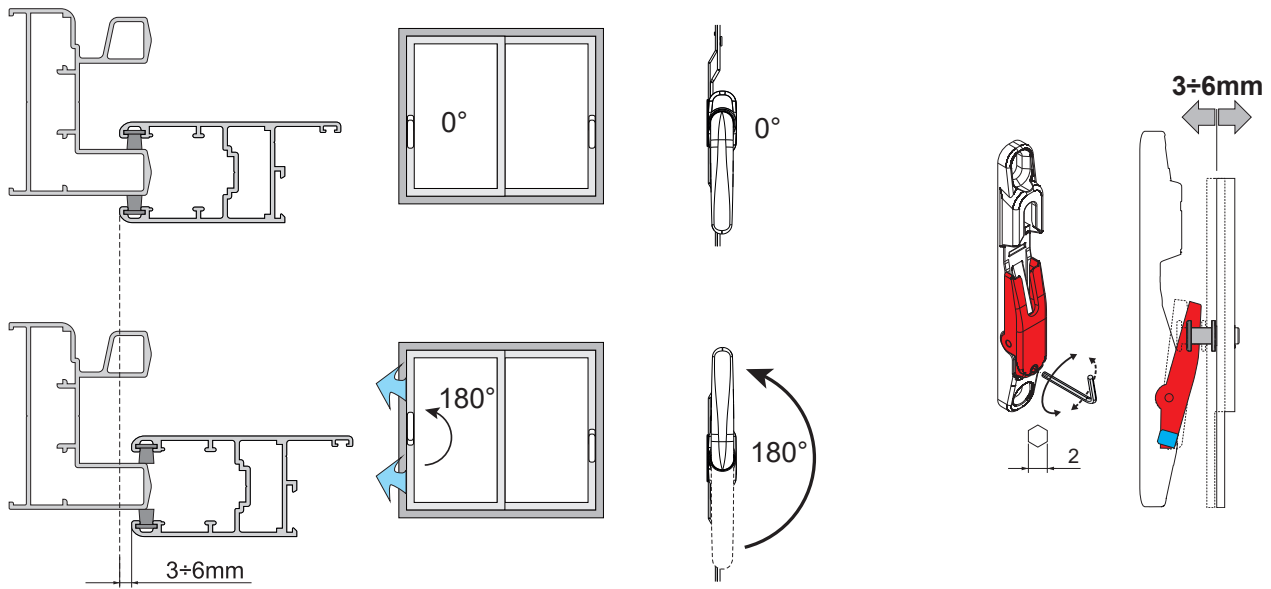

Regulando el espárrago frontal en el cerradero es posible regular la microventilación pasando de un cruce hoja-marco de +3 mm a +6 mm.

Los calibres de adaptación de la varilla se encastran en ésta, facilitando las operaciones de instalación de los herrajes.

Estos adaptadores, según el sistema corredero utilizado, prevén diferentes sistemas de fijación:

- directo al perfil, con el tornillo directamente sobre el perfil de la hoja
- por expansión (patente Giesse): el adaptador se ensancha y se ancla al perfil de la hoja sin necesidad de perforar

Materiales

Espesores de adaptación varilla al perfil, espesores cerradero y distanciadores martelina de poliamida gris

Tornillos de fijación varilla en el perfil de acero inoxidable

Cerradero marco de acero galvanizado

Cerradero para microventilación, elemento anti-elevación y separador (si está previsto) de zamak moldeado por inyección

Cerradero microventilación

Microventilación

Regulación microventilación

Tipo 1

Tipo 2