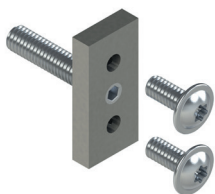

## KIT DE REFUERZO PARA CHIC DOOR

### Funciones

Kit de refuerzo para fijar la bisagra CHIC Door 160 cuando se utiliza en perfiles de espesor inferior a 1,8 mm.

Ficha técnica on-line

### Características Técnicas

Kit de refuerzo combinable con CHIC Door 160 para obtener una fijación más estable de la bisagra cuando el espesor del perfil es inferior a 1,8 mm.

El uso del kit en perfiles con espesor de 1,6 a 1,8 mm permite mantener invariada la capacidad de la bisagra.

### Materiales

Placa de aluminio extruido

Tornillos y espárrago de acero inoxidable

Código	Descripción	Nota	Base Bruto	Anodizado Elox	Lacado	Trend/Oro Latón	Unidades por confección
00755	KIT DE REFUERZO PARA CHIC DOOR		X				5