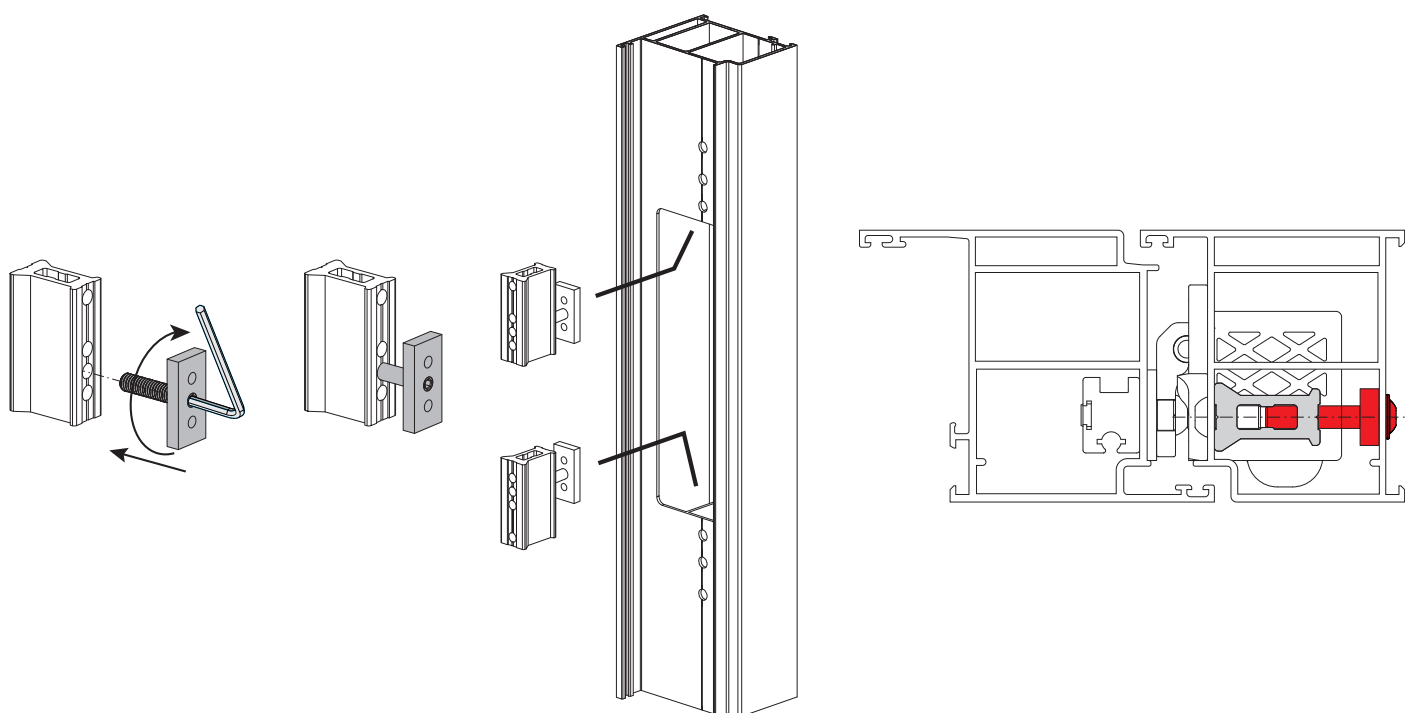

KIT DE REFUERZO PARA CHIC DOOR

Funciones

Kit de refuerzo para fijar la bisagra CHIC Door 160 cuando se utiliza en perfiles de espesor inferior a 1,8 mm.

Ficha técnica on-line

Características Técnicas

Kit de refuerzo combinable con CHIC Door 160 para obtener una fijación más estable de la bisagra cuando el espesor del perfil es inferior a 1,8 mm.

El uso del kit en perfiles con espesor de 1,6 a 1,8 mm permite mantener invariada la capacidad de la bisagra.

Para los detalles de aplicación, consultar las instrucciones de montaje suministradas con la bisagra CHIC Door 160.

Materiales

Placa de aluminio extruido

Tornillos y espárrago de acero inoxidable

Código	Descripción	Nota	Base Bruto	Anodizado Elox	Lacado	Trend/Oro Latón	Unidades por confección
00755	KIT DE REFUERZO PARA CHIC DOOR		X				5