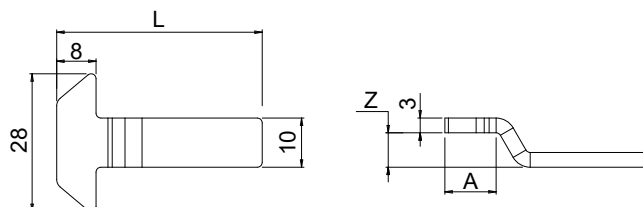

## Características Técnicas

Los ganchos Brio Evo Big están realizados en acero inoxidable y destacan por su gran robustez.

Presentan una cabeza de dimensiones mayores para permitir un empleo eficaz sobre el cerradero, para mejorar la fijación y facilitar la regulación de los elementos del cierre.

## Materiales

Acero inoxidable

Código	Descripción	L [mm]	A [mm]	Z [mm]	Base Bruto	Anodizado Elox	Lacado	Trenz/Oro Latón	Unidades por confección
0259701	GANCHO BRIO EVO BIG	42	11	7	X				100
0333001	GANCHO BRIO EVO BIG	33	9,5	1	X				100
0333101	GANCHO BRIO EVO BIG	38	14,8	2,5	X				100
0333301	GANCHO BRIO EVO BIG	42	10	5	X				100
0453001	GANCHO BRIO EVO BIG	37	14,5	6	X				100
0457701	GANCHO BRIO EVO BIG	38,3	0	0	X				100
0457901	GANCHO BRIO EVO BIG	45,3	0	0	X				100
0458001	GANCHO BRIO EVO BIG	51	0	0	X				100
0458101	GANCHO BRIO EVO BIG	29	9,5	1,5	X				100
0458201	GANCHO BRIO EVO BIG	37,5	9,5	1,5	X				100
0458301	GANCHO BRIO EVO BIG	44,5	12,4	1,5	X				100
0458401	GANCHO BRIO EVO BIG	28,5	10,4	3,5	X				100
0458601	GANCHO BRIO EVO BIG	31,5	9,5	3,5	X				100
0458801	GANCHO BRIO EVO BIG	42	12,4	4	X				100
0458901	GANCHO BRIO EVO BIG	32	9	5	X				100
0459001	GANCHO BRIO EVO BIG	34,5	11,5	5	X				100
0459101	GANCHO BRIO EVO BIG	40,5	11,5	5	X				100
0459201	GANCHO BRIO EVO BIG	49,6	17	5	X				100
0459401	GANCHO BRIO EVO BIG	43	12,5	5,5	X				100
0469501	GANCHO BRIO EVO BIG	41	10,4	5,5	X				100
04865	GANCHO BRIO EVO BIG	33	9,3	1,5	X				100
0499002	GANCHO BRIO EVO BIG	36,3	0	0	X				100
0499101	GANCHO BRIO EVO BIG	44	14	3,5	X				100
0499202	GANCHO BRIO EVO BIG	38	14	3,5	X				100
0499902	GANCHO BRIO EVO BIG	46,5	14,6	2	X				100
0500401	GANCHO BRIO EVO BIG	42	14,6	2,5	X				100