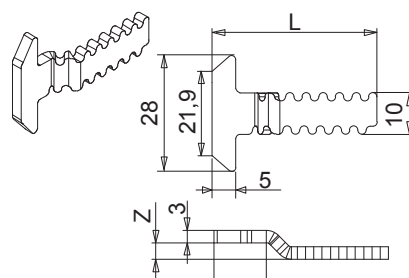

### Características Técnicas

Los ganchos de hoja Brio Small se han realizado en acero inoxidable y se caracterizan por una robustez excepcional. Presentan una cabeza de dimensiones mayores para permitir un empleo eficaz sobre el cerradero, para mejorar la fijación y facilitar la regulación de los elementos del cierre. Los ganchos de hoja Brio Small se pueden combinar con una gran variedad de cerraderos Giesse (ver la sección correspondiente) según la serie utilizada.

### Materiales

Acero inoxidable

Tipo A

Tipo B

Tipo C

Código	Descripción	Plano	L [mm]	A [mm]	Z [mm]	Base Brito	Anodizado Elox	Lacado	Trend/Oro Latón	Unidades por confección
02691	GANCHO DE HOJA BRIO SMALL	B	31	9	6	X				100
04923	GANCHO DE HOJA BRIO SMALL	A	38	7	6,7	X				100
04924	GANCHO DE HOJA BRIO SMALL	A	45,5	7	6,7	X				100
07373	GANCHO DE HOJA BRIO SMALL	B	34	9	3	X				100
07374	GANCHO DE HOJA BRIO SMALL	B	42	9	3	X				100
90049	GANCHO DE HOJA BRIO SMALL	A	41	10	4,5	X				100
90055	GANCHO DE HOJA BRIO SMALL	A	31	10	3	X				100
90056	GANCHO DE HOJA BRIO SMALL	A	37,2	0	0	X				100
90057	GANCHO DE HOJA BRIO SMALL	A	26	10	1,5	X				100
90058	GANCHO DE HOJA BRIO SMALL	A	39	10	4,5	X				100
90060	GANCHO DE HOJA BRIO SMALL	A	26	7	1,5	X				100
90061	GANCHO DE HOJA BRIO SMALL	A	36	10	3	X				100
90062	GANCHO DE HOJA BRIO SMALL	A	34,7	0	0	X				100
90063	GANCHO DE HOJA BRIO SMALL	A	29	0	0	X				100
90064	GANCHO DE HOJA BRIO SMALL	A	35	7	1,5	X				100
90067	GANCHO DE HOJA BRIO SMALL	A	32	0	0	X				100
90068	GANCHO DE HOJA BRIO SMALL	A	32	10	1,5	X				100
90070	GANCHO DE HOJA BRIO SMALL	A	51	10	3	X				100
90075	GANCHO DE HOJA BRIO SMALL	A	42	7	1,5	X				100
90081	GANCHO DE HOJA BRIO SMALL	A	44	10	3	X				100
90082	GANCHO DE HOJA BRIO SMALL	A	38	10	3	X				100
90083	GANCHO DE HOJA BRIO SMALL	A	38	10	4,5	X				100
90084	GANCHO DE HOJA BRIO SMALL	A	50	10	4,5	X				100
90086	GANCHO DE HOJA BRIO SMALL	A	31	10	6	X				100
90088N	GANCHO DE HOJA BRIO SMALL	C	21	0	0	X				100