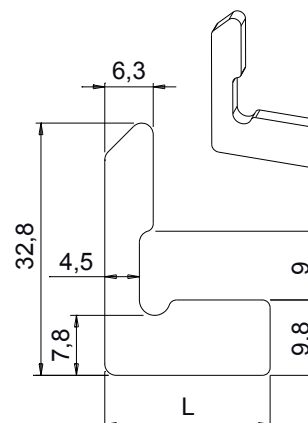

### Características Técnicas

Los ganchos de hoja Brio Small se han realizado en acero inoxidable y se caracterizan por una robustez excepcional. Presentan una cabeza de dimensiones mayores para permitir un empleo eficaz sobre el cerradero, para mejorar la fijación y facilitar la regulación de los elementos del cierre. Los ganchos de hoja Brio Small se pueden combinar con una gran variedad de cerraderos Giesse (ver la sección correspondiente) según la serie utilizada.

### Materiales

Acero inoxidable

Tipo A

Tipo B

Tipo C

Código	Descripción	Plano	L [mm]	A [mm]	Z [mm]	Base Brito	Anodizado Elox	Lacado	Trend/Oro Latón	Unidades por confección
02691	GANCHO DE HOJA BRIO SMALL	B	31	9	6	X				100
04923	GANCHO DE HOJA BRIO SMALL	A	38	7	6,7	X				100
04924	GANCHO DE HOJA BRIO SMALL	A	45,5	7	6,7	X				100
07373	GANCHO DE HOJA BRIO SMALL	B	34	9	3	X				100
07374	GANCHO DE HOJA BRIO SMALL	B	42	9	3	X				100
90049	GANCHO DE HOJA BRIO SMALL	A	41	10	4,5	X				100
90055	GANCHO DE HOJA BRIO SMALL	A	31	10	3	X				100
90056	GANCHO DE HOJA BRIO SMALL	A	37,2	0	0	X				100
90057	GANCHO DE HOJA BRIO SMALL	A	26	10	1,5	X				100
90058	GANCHO DE HOJA BRIO SMALL	A	39	10	4,5	X				100
90060	GANCHO DE HOJA BRIO SMALL	A	26	7	1,5	X				100
90061	GANCHO DE HOJA BRIO SMALL	A	36	10	3	X				100
90062	GANCHO DE HOJA BRIO SMALL	A	34,7	0	0	X				100
90063	GANCHO DE HOJA BRIO SMALL	A	29	0	0	X				100
90064	GANCHO DE HOJA BRIO SMALL	A	35	7	1,5	X				100
90067	GANCHO DE HOJA BRIO SMALL	A	32	0	0	X				100
90068	GANCHO DE HOJA BRIO SMALL	A	32	10	1,5	X				100
90070	GANCHO DE HOJA BRIO SMALL	A	51	10	3	X				100
90075	GANCHO DE HOJA BRIO SMALL	A	42	7	1,5	X				100
90081	GANCHO DE HOJA BRIO SMALL	A	44	10	3	X				100
90082	GANCHO DE HOJA BRIO SMALL	A	38	10	3	X				100
90083	GANCHO DE HOJA BRIO SMALL	A	38	10	4,5	X				100
90084	GANCHO DE HOJA BRIO SMALL	A	50	10	4,5	X				100
90086	GANCHO DE HOJA BRIO SMALL	A	31	10	6	X				100
90088N	GANCHO DE HOJA BRIO SMALL	C	21	0	0	X				100