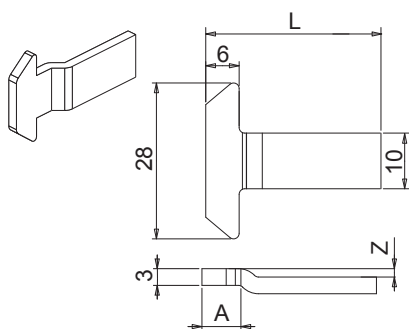

### Características Técnicas

Los ganchos de hoja Brio Small se han realizado en acero inoxidable y se caracterizan por una robustez excepcional. Presentan una cabeza de dimensiones mayores para permitir un empleo eficaz sobre el cerradero, para mejorar la fijación y facilitar la regulación de los elementos del cierre. Los ganchos de hoja Brio Small se pueden combinar con una gran variedad de cerraderos Giesse (ver la sección correspondiente) según la serie utilizada.

### Materiales

Acero inoxidable

Tipo A

Tipo B

Tipo C

Código	Descripción	Plano	L [mm]	A [mm]	Z [mm]	Base Brito	Anodizado Elox	Lacado	Trend/Oro Latón	Unidades por confección
02691	GANCHO DE HOJA BRIO SMALL	B	31	9	6	X				100
04923	GANCHO DE HOJA BRIO SMALL	A	38	7	6,7	X				100
04924	GANCHO DE HOJA BRIO SMALL	A	45,5	7	6,7	X				100
07373	GANCHO DE HOJA BRIO SMALL	B	34	9	3	X				100
07374	GANCHO DE HOJA BRIO SMALL	B	42	9	3	X				100
90049	GANCHO DE HOJA BRIO SMALL	A	41	10	4,5	X				100
90055	GANCHO DE HOJA BRIO SMALL	A	31	10	3	X				100
90056	GANCHO DE HOJA BRIO SMALL	A	37,2	0	0	X				100
90057	GANCHO DE HOJA BRIO SMALL	A	26	10	1,5	X				100
90058	GANCHO DE HOJA BRIO SMALL	A	39	10	4,5	X				100
90060	GANCHO DE HOJA BRIO SMALL	A	26	7	1,5	X				100
90061	GANCHO DE HOJA BRIO SMALL	A	36	10	3	X				100
90062	GANCHO DE HOJA BRIO SMALL	A	34,7	0	0	X				100
90063	GANCHO DE HOJA BRIO SMALL	A	29	0	0	X				100
90064	GANCHO DE HOJA BRIO SMALL	A	35	7	1,5	X				100
90067	GANCHO DE HOJA BRIO SMALL	A	32	0	0	X				100
90068	GANCHO DE HOJA BRIO SMALL	A	32	10	1,5	X				100
90070	GANCHO DE HOJA BRIO SMALL	A	51	10	3	X				100
90075	GANCHO DE HOJA BRIO SMALL	A	42	7	1,5	X				100
90081	GANCHO DE HOJA BRIO SMALL	A	44	10	3	X				100
90082	GANCHO DE HOJA BRIO SMALL	A	38	10	3	X				100
90083	GANCHO DE HOJA BRIO SMALL	A	38	10	4,5	X				100
90084	GANCHO DE HOJA BRIO SMALL	A	50	10	4,5	X				100
90086	GANCHO DE HOJA BRIO SMALL	A	31	10	6	X				100
90088N	GANCHO DE HOJA BRIO SMALL	C	21	0	0	X				100