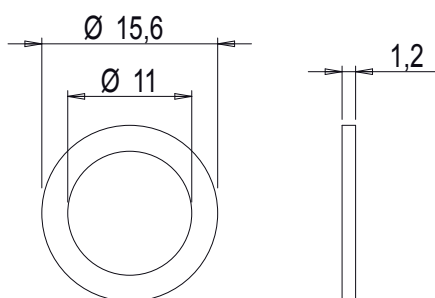

ARANDELA DE RELLENO

Funciones

Arandela de relleno a usar en combinación con las bisagras Giesse, cuando así se requiera.

Ficha técnica on-line

Materiales

Poliamida

Código	Descripción	Nota	Base Bruto	Acabado Elox	Lacado	Trend/Otro Latón	Unidades por contención
02301	ARANDELA DE RELLENO		X				100