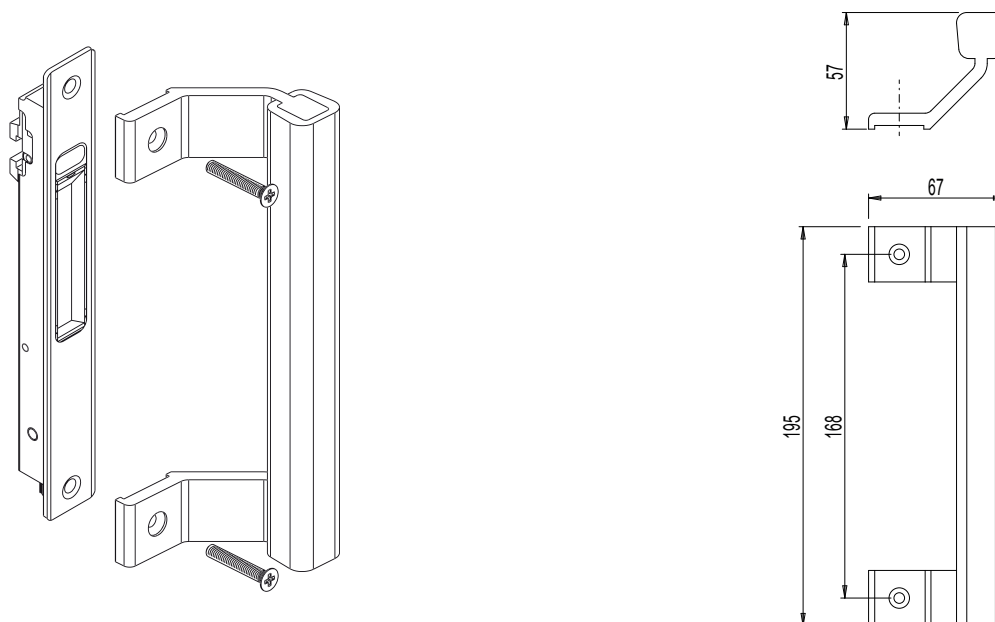

Materiales

Cuerpo de aluminio extruido.

Tornillos TSE de latón niquelado

Código	Descripción	Nota	Base Bruto	Anodizado Elox	Lacado	Trend/Oro Latón	Unidades por confección
03055	TIRADOR DE ARRASTRE LATERAL	solo acabados pint. RAL básico	X	X	X		5