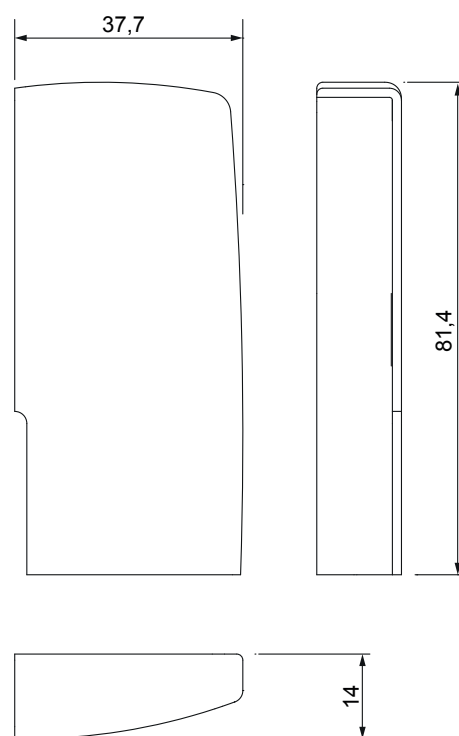

À associer aux versions GS1000-ML et GS1000-HD 100, pour des ouvrants pouvant atteindre 100 kg.

Matériaux

Bouchons en plastique laquable

Gâche de commande en zamak

Gâche de fin de course inf. en zamak et caoutchouc

Gâche de fin de course sup. en acier et caoutchouc

Vis en acier inox

Bouchons art. 09774

Référence article	Description	Plage [mm]	GORGE	GS1000-ML	GS1000-HL	GS1000-HD 100	GS1000-HD 160	GS1000-HD 200	Brut	Anodisé Elox	Laqué	Trend/Or Laiton	Pièces par Boîte
09774	ACCESSOIRES SANS RENFORTS LATÉRAUX	-	-	X	-	X	-	-	X		X		1