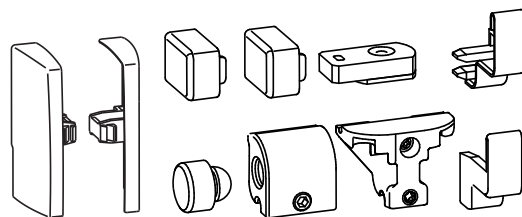

ACCESSOIRES SANS RENFORTS LATÉRAUX

Fonctions

Éléments d'habillage et complétant le système battant coulissant GS1000.

Caractéristiques techniques

Le kit accessoires sans renforts latéraux comprend :

- bouchons de finition latéraux plats, à laquer selon le cas
- bouchons de finition des caches
- butées supérieure et inférieure
- gâche de commande

À associer aux versions GS1000-ML et GS1000-HD 100, pour des ouvrants pouvant atteindre 100 kg.

Matériaux

Bouchons en plastique laquable

Gâche de commande en zamak

Gâche de fin de course inf. en zamak et caoutchouc

Gâche de fin de course sup. en acier et caoutchouc

Vis en acier inox

Bouchons art. 09774

Référence article	Description	Plage [mm]	GORGE	GS1000-ML	GS1000-HL	GS1000-HD 100	GS1000-HD 160	GS1000-HD 200	Brut	Anodisé Elox	Laqué	Trend/Or Laiton	Pièces par Boîte
09774	ACCESSOIRES SANS RENFORTS LATÉRAUX	-	-	X	-	X	-	-	X		X		1