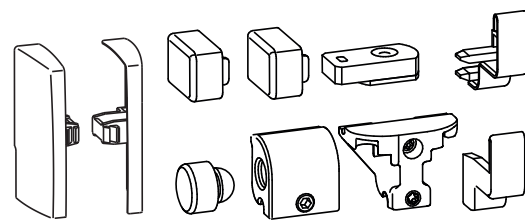

ACCESSOIRES SANS RENFORTS LATÉRAUX

Fonctions

Éléments d'habillage et complétant le système battant coulissant GS1000.

Caractéristiques techniques

Le kit accessoires sans renforts latéraux comprend :

- bouchons de finition latéraux plats, à laquer selon le cas
- bouchons de finition des caches
- butées supérieure et inférieure
- gâche de commande

À associer aux versions GS1000-ML et GS1000-HD 100, pour des ouvrants pouvant atteindre 100 kg.

Matériaux

Bouchons en plastique laquable

Gâche de commande en zamak

Gâche de fin de course inf. en zamak et caoutchouc

Gâche de fin de course sup. en acier et caoutchouc

Vis en acier inox

Bouchons art. 09774

Référence article	Description	Plage [mm]	GORGE	GS1000-ML	GS1000-HL	GS1000-HD 100	GS1000-HD 160	GS1000-HD 200	Brut	Anodisé Elox	Laqué	Trend/Or Laiton	Pièces par Boîte
09774	ACCESSOIRES SANS RENFORTS LATÉRAUX	-	-	X	-	X	-	-	X		X		1