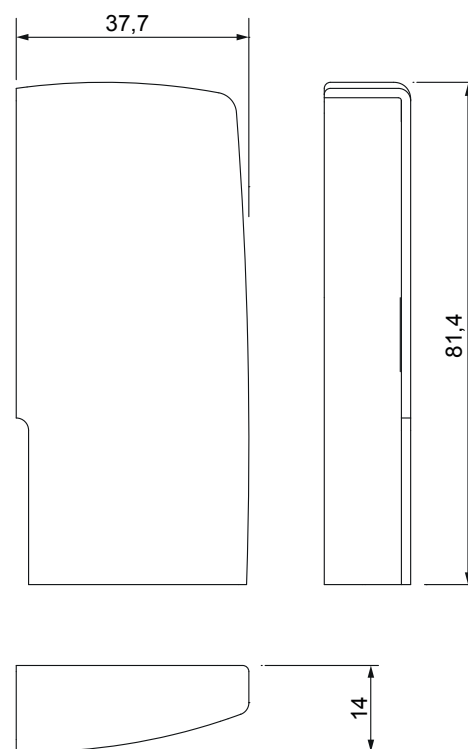

À associer aux versions GS1000-ML et GS1000-HD 100, pour des ouvrants pouvant atteindre 100 kg.

Matériaux

Bouchons en plastique laquable

Gâche de commande en zamak

Gâche de fin de course inf. en zamak et caoutchouc

Gâche de fin de course sup. en acier et caoutchouc

Vis en acier inox

Bouchons art. 09774

Référence article	Description	Plage [mm]	GORGE	GS1000-ML	GS1000-HL	GS1000-HD 100	GS1000-HD 160	GS1000-HD 200	Brut	Anodisé Elox	Laqué	Trend/Or Laiton	Pièces par Boîte
09774	ACCESSOIRES SANS RENFORTS LATÉRAUX	-	-	X	-	X	-	-	X		X		1