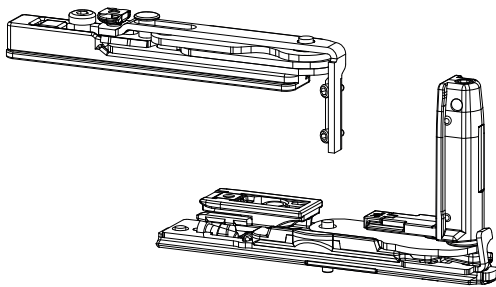

SEMI FIXE FUTURA 3D 170 HP INVISIBLE

Fonctions

FUTURA 3D 170 HP Invisible dispose de paumelles spéciales pour le semi-fixe, avec la même ligne esthétique escamotable et les mêmes réglages.

Matériaux

Corps paumelles en acier inox et zamak.
Axes, vis et vis sans tête en acier inox.

Fiche technique en ligne

044001

044002

044011

Référence article	Description	GORGE	Main	Brut	Anodisé Elox	Laqué	Trend/Or Laiton	Pièces par boîte
044001	KIT PAUMELLES SEMI-FIXE INVISIBLE	C001	DT	X				10
044002	KIT PAUMELLES SEMI-FIXE INVISIBLE	C001	Gche	X				10
044011	KIT PAUMELLES SEMI-FIXE INVISIBLE	C003	DT	X				10