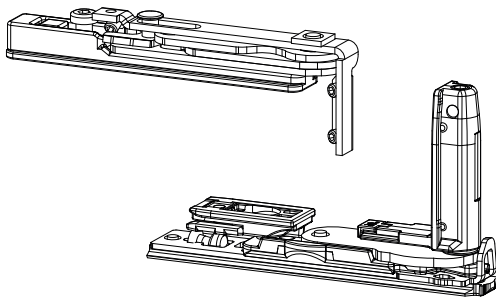

SEMI FIXE FUTURA 3D 170 HP INVISIBLE

Fonctions

FUTURA 3D 170 HP Invisible dispose de paumelles spéciales pour le semi-fixe, avec la même ligne esthétique escamotable et les mêmes réglages.

Matériaux

Corps paumelles en acier inox et zamak.
Axes, vis et vis sans tête en acier inox.

Fiche technique en ligne

044001

044002

044011

Référence article	Description	GORGE	Main	Brut	Anodisé Elox	Laqué	Trend/Or Laiton	Pièces par boîte
044001	KIT PAUMELLES SEMI-FIXE INVISIBLE	C001	DT	X				10
044002	KIT PAUMELLES SEMI-FIXE INVISIBLE	C001	Gche	X				10
044011	KIT PAUMELLES SEMI-FIXE INVISIBLE	C003	DT	X				10