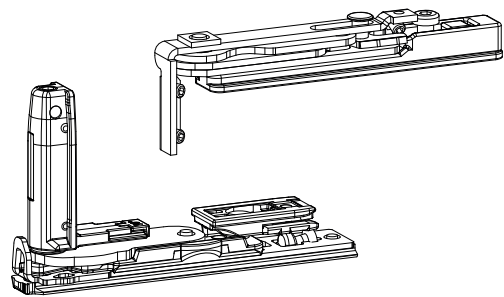

SEMI FIXE FUTURA 3D 170 HP INVISIBLE

Fonctions

FUTURA 3D 170 HP Invisible dispose de paumelles spéciales pour le semi-fixe, avec la même ligne esthétique escamotable et les mêmes réglages.

Matériaux

Corps paumelles en acier inox et zamak.
Axes, vis et vis sans tête en acier inox.

Fiche technique en ligne

044001

044002

044011

Référence article	Description	GORGE	Main	Brut	Anodisé Elox	Laqué	Trend/Or Laiton	Pièces par boîte
044001	KIT PAUMELLES SEMI-FIXE INVISIBLE	C001	DT	X				10
044002	KIT PAUMELLES SEMI-FIXE INVISIBLE	C001	Gche	X				10
044011	KIT PAUMELLES SEMI-FIXE INVISIBLE	C003	DT	X				10