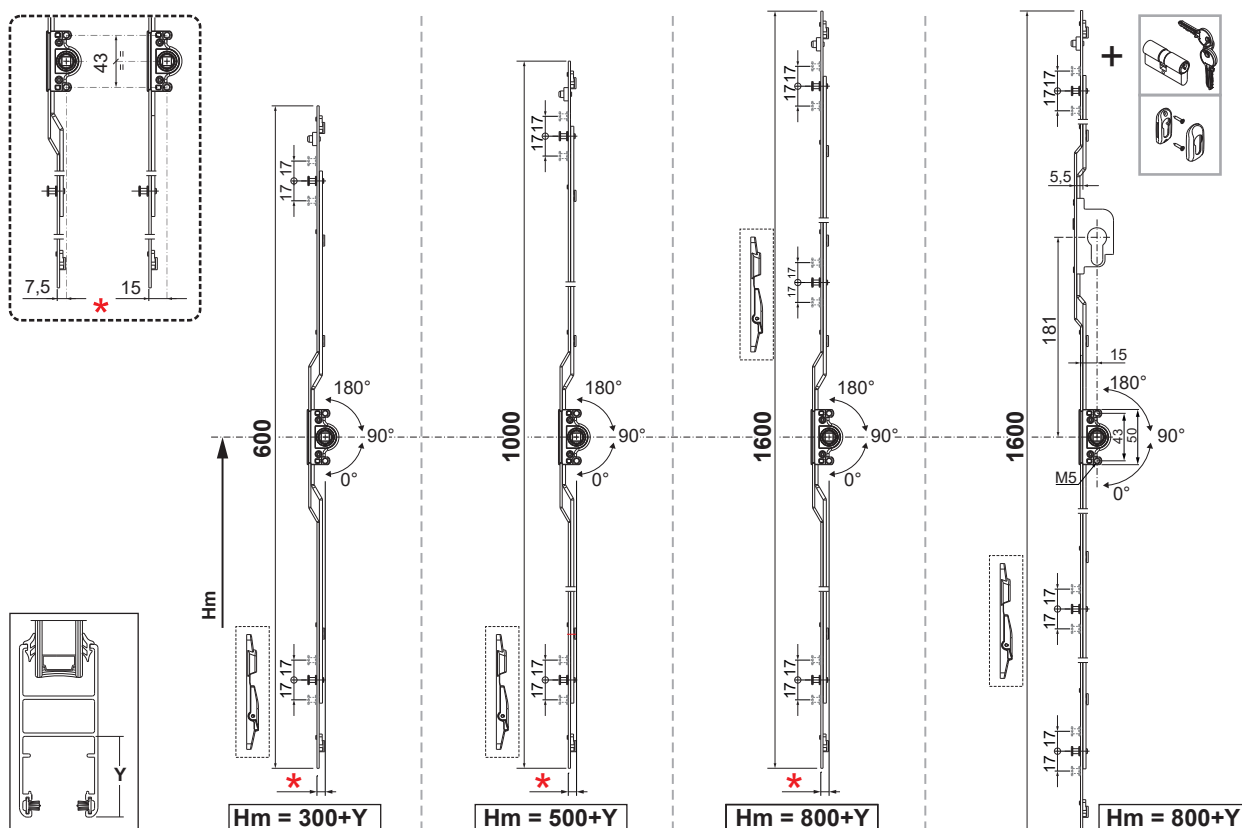

TRINGLES DE FERMETURE CHAMPION PLUS AVEC MICROVENTILATION

Fonctions

Tringles pour une fermeture multipoints à 2 ou 3 points sur une fenêtre ou une porte coulissante en aluminium.

Fiche technique en ligne

Caractéristiques techniques

Les tringles de fermeture Champion Plus avec microventilation sont disponibles avec deux entrées différentes : 7,5 et 15 mm sur 3 longueurs différentes : 600 (2 points), 1000 (2 points) et 1600 mm (3 points).

L'entrée 15 mm peut également disposer de la version avec clef, d'une longueur de 1600 mm (3 points).

Ces tringles, utilisées avec le Kit de fixation spécifique, permettent d'écarter le vantail de quelques millimètres de la position de fermeture pour obtenir le recyclage/passage de l'air (microventilation).

Ces fermetures multipoints prévoient 3 positions de fonctionnement :

1) 0° VANTAIL FERMÉ
2) 90° VANTAIL OUVERT
3) 180° VANTAIL MICROVENTILÉ

La position à 180° peut être annulée en utilisant une vis qui limite la rotation du mécanisme exclusivement sur la position à 90° (vantail ouvert).

Dans ce cas, la fonction de microventilation ne sera pas disponible.

Toutes les tringles CHAMPION PLUS AVEC MICROVENTILATION sont compatibles avec toutes les poignées à carré à axe-carré de 7 mm et vis de fixation avec entraxe 43 mm.

Matériaux

Tringles et axe anti-soulèvement en acier zingué
Boîtier du rotor et crochets en Acier Inox