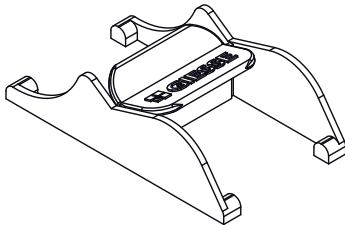

## OUTILS DE MONTAGE DOMINA

### Fonctions

Outils pour l'installation et le réglage des paumelles pour portes en feuillure et pour application frontale.

Fiche technique en ligne

05051

03900

05054

05053

Référence article	Description	Note	Brut	Anodisé Elox	Laqué	Trend/Or Laiton	Pièces par boîte
03900	CLEF DE RÉGLAGE PAUMELLE POUR PORTES		X				5
05051	CLIP DE BLOCAGE PLAQUE CV DOMINA CLASSIC		X				50
05053	CLEF DE RÉGLAGE DOMINA HP		X				10
05054	EXTRACTEUR D'AXES - DOMINA HP 3 LAMES		X				1