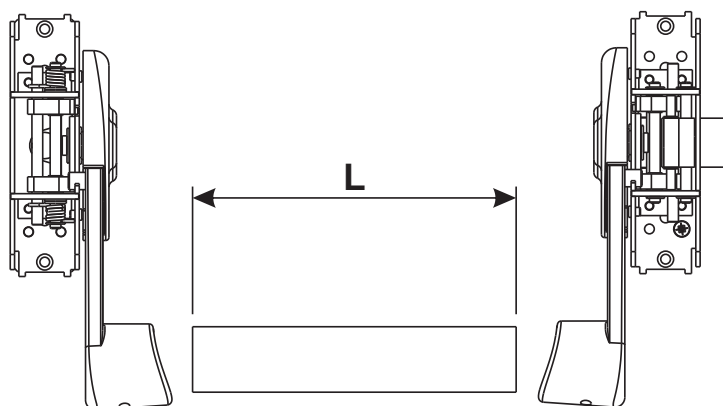

### Fonctions

Barre de manoeuvre pour antipanique AP001 et AP100  
 Disponible en plusieurs longueurs.  
 Fixation par de vis sans tête

Fiche technique en  
 ligne

### Matériaux

Barre en aluminium extrudé laqué

Référence article	Description	Longueur (mm)	Largeur de l'ouvrant [mm]	Brut	Anodisé Elox	Laqué	Trend/Or Laiton	Pièces par boîte
07843	BARRE POIGNÉES	950	jusqu'à 1000 mm			X		1
07844	BARRE POIGNÉES	1150	1001 à 1200 mm			X		1
07845	BARRE POIGNÉES	1450	1201 à 1500 mm			X		1