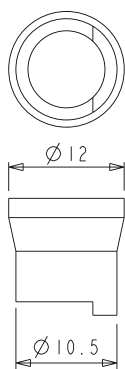

DOUILLES

Fonctions

Pièce à introduire par pression sur la pièce d'appui d'une fenêtre ou d'une porte en aluminium coulissante pour faire écouler l'eau.

Matériaux

Polyamide noir

Fiche technique en ligne

02367

03156

03196

Sur certaines séries, éliminer, en phase de montage, la partie terminale qui se trouve au niveau de la ligne de fracture prédéterminée.

Référence article	Description	Note	Brut	Anodisé Elox	Laqué	Trend/Or Laiton	Pièces par boîte
02367	DOUILLE DE DRAINAGE BANC		X				500
03156	DOUILLE D'ÉVACUATION DES EAUX		X				100
03196	DOUILLE D'ÉVACUATION DES EAUX		X				100