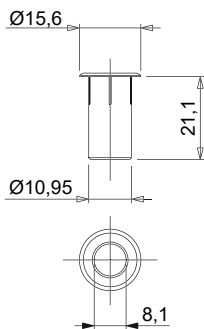

DOUILLES

Fonctions

Pièce à introduire par pression sur la pièce d'appui d'une fenêtre ou d'une porte en aluminium coulissante pour faire écouler l'eau.

Matériaux

Polyamide noir

Fiche technique en ligne

02367

03156

03196

Sur certaines séries, éliminer, en phase de montage, la partie terminale qui se trouve au niveau de la ligne de fracture prédéterminée.

Référence article	Description	Note	Brut	Anodisé Elox	Laqué	Trend/Or Laiton	Pièces par boîte
02367	DOUILLE DE DRAINAGE BANC		X				500
03156	DOUILLE D'ÉVACUATION DES EAUX		X				100
03196	DOUILLE D'ÉVACUATION DES EAUX		X				100