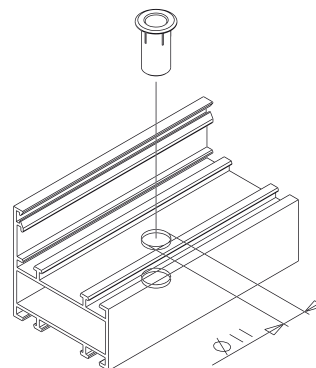

DOUILLES

Fonctions

Pièce à introduire par pression sur la pièce d'appui d'une fenêtre ou d'une porte en aluminium coulissante pour faire écouler l'eau.

Matériaux

Polyamide noir

Fiche technique en ligne

02367

03156

03196

Sur certaines séries, éliminer, en phase de montage, la partie terminale qui se trouve au niveau de la ligne de fracture prédéterminée.

Référence article	Description	Note	Brut	Anodisé Elox	Laqué	Trend/Or Laiton	Pièces par boîte
02367	DOUILLE DE DRAINAGE BANC		X				500
03156	DOUILLE D'ÉVACUATION DES EAUX		X				100
03196	DOUILLE D'ÉVACUATION DES EAUX		X				100