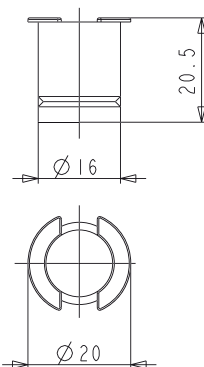

DOUILLES

Fonctions

Pièce à introduire par pression sur la pièce d'appui d'une fenêtre ou d'une porte en aluminium coulissante pour faire écouler l'eau.

Matériaux

Polyamide noir

Fiche technique en ligne

02367

03156

03196

Sur certaines séries, éliminer, en phase de montage, la partie terminale qui se trouve au niveau de la ligne de fracture prédéterminée.

Référence article	Description	Note	Brut	Anodisé Elox	Laqué	Trend/Or Laiton	Pièces par boîte
02367	DOUILLE DE DRAINAGE BANC		X				500
03156	DOUILLE D'ÉVACUATION DES EAUX		X				100
03196	DOUILLE D'ÉVACUATION DES EAUX		X				100