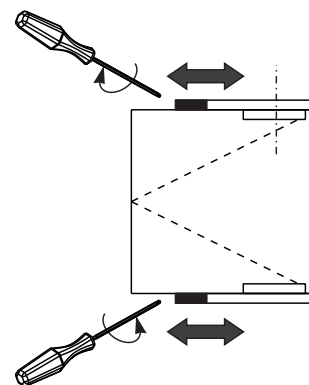

Caractéristiques techniques

Les Compas Super GS HD « type C Plus Super » sont parfaits pour des fenêtres à l'anglaise (Side Hung) de dimensions et de poids moyens (consulter le tableau).

La partie supérieure du compas étant asymétrique, il y aura un bras droit et un bras gauche ; cette asymétrie améliore la phase de rappel et de fermeture de l'ouvrant.

Réglage de friction possible en intervenant sur la vis sans tête présente sur le patin d'entraînement.

Ces articles sont dotés d'un élément de réglage latéral intégré dans le compas ; cette caractéristique permet le réglage micrométrique assurant le positionnement de l'ouvrant posé, directement sur le chantier.

Consulter le service commercial pour la disponibilité du produit.

Matériaux

Compas en acier inox Aisi 304 ;
Patin en polyamide et acier inox AISI 304
Élément de réglage en zamak

Ouvrant à l'anglaise (A : intérieur ; B : extérieur)

1 : compas « anglaise », 2 : élément de réglage en largeur. 3 : dormant

« anglaise »

Référence article	Description	Type d'ouverture admis	Largeur du compas	Distance ouvrant / dormant (mm)	Longueur compas (mm)	Angle maximal d'ouverture	Hauteur maximum possible (mm)	Largeur maximum possible (mm)	Poids maximum admis (kg)	Réglage latéral	Brut	Pièces par emballage
08232	Super GS HD - 10" type C Plus	Side	~23	16,5+0,5	327,5	82	1600	500	32	intégrée	X	6
08233	Super GS HD - 12" type C Plus	Side	~23	16,5+0,5	373,5	85	1600	600	38	intégrée	X	6
08234	Super GS HD - 14" type C Plus	Side	~23	16,5+0,5	425,5	87	1600	650	40	intégrée	X	6
08235	Super GS HD - 16" type C Plus	Side	~23	16,5+0,5	474,5	87	1600	750	42	intégrée	X	6
08236	Super GS HD - 18" type C Plus	Side	~23	16,5+0,5	523,5	87	1600	800	45	intégrée	X	6