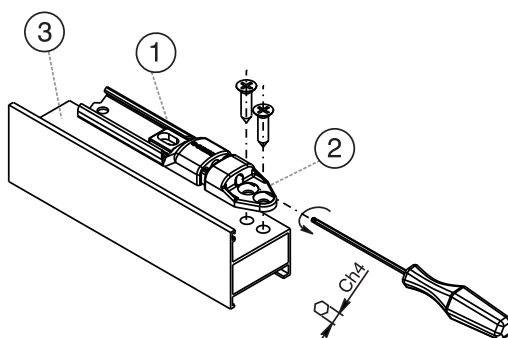

Réglage de friction possible en intervenant sur la vis sans tête présente sur le patin d'entraînement.

Ces articles sont dotés d'un élément de réglage latéral intégré dans le compas ; cette caractéristique permet le réglage micrométrique assurant le positionnement de l'ouvrant posé, directement sur le chantier.

Consulter le service commercial pour la disponibilité du produit.

Matériaux

Compas en acier inox Aisi 304 ;
Patin en polyamide et acier inox AISI 304
Élément de réglage en zamak

Ouvrant à l'anglaise (A : intérieur ; B : extérieur)

1 : compas « anglaise », 2 : élément de réglage en largeur. 3 : dormant

« anglaise »

Référence article	Description	Type d'ouverture admis	Largeur du compas	Distance ouvrant / dormant (mm)	Longueur compas (mm)	Angle maximal d'ouverture	Hauteur maximum possible (mm)	Largeur maximum possible (mm)	Poids maximum admis (kg)	Réglage latéral	Brut	Pièces par emballage
08232	Super GS HD - 10" type C Plus	Side	~23	16,5+0,5	327,5	82	1600	500	32	intégrée	X	6
08233	Super GS HD - 12" type C Plus	Side	~23	16,5+0,5	373,5	85	1600	600	38	intégrée	X	6
08234	Super GS HD - 14" type C Plus	Side	~23	16,5+0,5	425,5	87	1600	650	40	intégrée	X	6
08235	Super GS HD - 16" type C Plus	Side	~23	16,5+0,5	474,5	87	1600	750	42	intégrée	X	6
08236	Super GS HD - 18" type C Plus	Side	~23	16,5+0,5	523,5	87	1600	800	45	intégrée	X	6