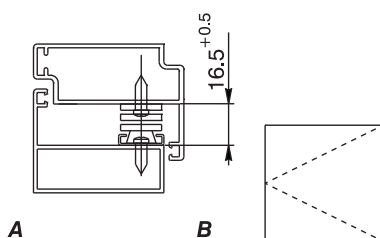

Réglage de friction possible en intervenant sur la vis sans tête présente sur le patin d'entraînement.

Ces articles sont dotés d'un élément de réglage latéral intégré dans le compas ; cette caractéristique permet le réglage micrométrique assurant le positionnement de l'ouvrant posé, directement sur le chantier.

Consulter le service commercial pour la disponibilité du produit.

Matériaux

Compas en acier inox Aisi 304 ;
Patin en polyamide et acier inox AISI 304
Élément de réglage en zamak

Ouvrant à l'anglaise (A : intérieur ; B : extérieur)

1 : compas « anglaise », 2 : élément de réglage en largeur. 3 : dormant

« anglaise »

Référence article	Description	Type d'ouverture admis	Largeur du compas	Distance ouvrant / dormant (mm)	Longueur compas (mm)	Angle maximal d'ouverture	Hauteur maximum possible (mm)	Largeur maximum possible (mm)	Poids maximum admis (kg)	Réglage latéral	Brut	Pièces par emballage
08232	Super GS HD - 10" type C Plus	Side	~23	16,5+0,5	327,5	82	1600	500	32	intégrée	X	6
08233	Super GS HD - 12" type C Plus	Side	~23	16,5+0,5	373,5	85	1600	600	38	intégrée	X	6
08234	Super GS HD - 14" type C Plus	Side	~23	16,5+0,5	425,5	87	1600	650	40	intégrée	X	6
08235	Super GS HD - 16" type C Plus	Side	~23	16,5+0,5	474,5	87	1600	750	42	intégrée	X	6
08236	Super GS HD - 18" type C Plus	Side	~23	16,5+0,5	523,5	87	1600	800	45	intégrée	X	6