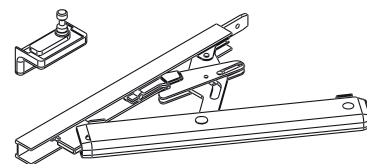

Fourchette supplémentaire