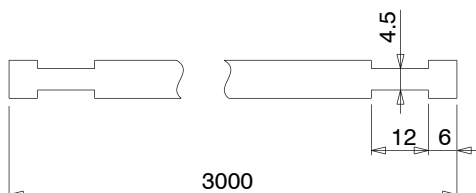

La fourchette de commande CDM30 assure l'ouverture complète de 180 mm. La commande CDM30 est utilisable sur toutes les menuiseries d'une hauteur minimum de 250 mm et d'un poids maximum de 80 kg.

Le renvoi d'angle est à chaîne et garantit robustesse et fonctionnalité de longue durée. Possibilité de désenclencher la fourchette de la commande CDM30 à l'aide du bouton qui se trouve directement dessus. Ceci permettra d'ouvrir entièrement le vantail, sans la limitation de la fourchette. Il est également possible de régler la pression du vantail sur les joints, après avoir installé la commande CDM 30.

Matériaux

Commande vasistas et fourchette supplémentaire en aluminium extrudé, acier inox et zamak
Bouchons en polyamide.

Tringle de commande en acier inox.

Cache en aluminium extrudé.

Types et charges d'utilisation

Commande vasistas

Fourchette supplémentaire

Tringle de commande

Cache d'habillage

| Codes | Description | Longueur (mm) | Brut | Anodisé Elox | Laqué | Trend/Or Laiton | Pièces par boîte |
|-------|---------------------------|---------------|------|--------------|-------|-----------------|------------------|
| 07850 | COMMANDE VASISTAS CDM30 | - | | X | X | | 1 |
| 07851 | FOURCHETTE SUPPLÉMENTAIRE | > 1200 | | X | X | | 1 |
| 07852 | TRINGLE DE COMMANDE | 3000 | X | | | | 1 |
| 07853 | CACHE | 3000 | | X | X | | 1 |