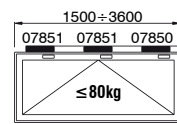

Types et charges d'utilisation