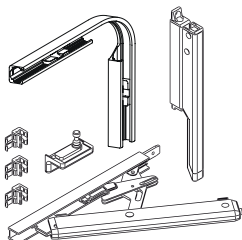

Caractéristiques techniques

L'ouverture manuelle à vasistas CDM30 comprend :

- commande vasistas avec levier manuel, fourchette principale et renvoi d'angle à chaîne ;
- tringle de transmission du mouvement ;
- Cache d'habillage ;

La fourchette de commande CDM30 assure l'ouverture complète de 180 mm. La commande CDM30 est utilisable sur toutes les menuiseries d'une hauteur minimum de 250 mm et d'un poids maximum de 80 kg.

Le renvoi d'angle est à chaîne et garantit robustesse et fonctionnalité de longue durée. Possibilité de désenclencher la fourchette de la commande CDM30 à l'aide du bouton qui se trouve directement dessus. Ceci permettra d'ouvrir entièrement le vantail, sans la limitation de la fourchette. Il est également possible de régler la pression du vantail sur les joints, après avoir installé la commande CDM 30.

Matériaux

Commande vasistas et fourchette supplémentaire en aluminium extrudé, acier inox et zamak
Bouchons en polyamide.

Tringle de commande en acier inox.

Cache en aluminium extrudé.

Types et charges d'utilisation

Commande vasistas

Fourchette supplémentaire

Tringle de commande

Cache d'habillage

| Codes | Description | Longueur (mm) | Brut | Anodisé Elox | Laqué | Trend/Or Laiton | Pièces par boîte |
|-------|---------------------------|---------------|------|--------------|-------|-----------------|------------------|
| 07850 | COMMANDE VASISTAS CDM30 | - | | X | X | | 1 |
| 07851 | FOURCHETTE SUPPLÉMENTAIRE | > 1200 | | X | X | | 1 |
| 07852 | TRINGLE DE COMMANDE | 3000 | X | | | | 1 |
| 07853 | CACHE | 3000 | | X | X | | 1 |