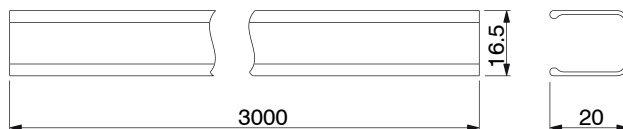

CDM 30

Fonctions

Commande manuelle à distance pour l'ouverture de fenêtres à vasistas d'une largeur maximum de 1200 mm, comprenant : fourchette, renvoi d'angle et poignée articulée.

Fiche technique en ligne

Caractéristiques techniques

L'ouverture manuelle à vasistas CDM30 comprend :

- commande vasistas avec levier manuel, fourchette principale et renvoi d'angle à chaîne ;
- tringle de transmission du mouvement ;
- Cache d'habillage ;

La fourchette de commande CDM30 assure l'ouverture complète de 180 mm. La commande CDM30 est utilisable sur toutes les menuiseries d'une hauteur minimum de 250 mm et d'un poids maximum de 80 kg.

Le renvoi d'angle est à chaîne et garantit robustesse et fonctionnalité de longue durée. Possibilité de désenclencher la fourchette de la commande CDM30 à l'aide du bouton qui se trouve directement dessus. Ceci permettra d'ouvrir entièrement le vantail, sans la limitation de la fourchette. Il est également possible de régler la pression du vantail sur les joints, après avoir installé la commande CDM 30.

La commande CDM30 s'installe sur les profilés coplanaires ou avec recouvrement de 0 à 25 mm.

Fermetures supplémentaires

Pour les ouvrants dont la largeur dépasse 1200 mm, utiliser une ou plusieurs fourchettes supplémentaires. L'utilisation éventuelle de fourchettes supplémentaire n'augmente pas la capacité qui reste toujours à 80 kg maximum.

Matériaux

Commande vasistas et fourchette supplémentaire en aluminium extrudé, acier inox et zamak
Bouchons en polyamide.

Tringle de commande en acier inox.

Cache en aluminium extrudé.

Types et charges d'utilisation