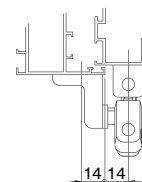

La fourchette de commande CDM30 assure l'ouverture complète de 180 mm. La commande CDM30 est utilisable sur toutes les menuiseries d'une hauteur minimum de 250 mm et d'un poids maximum de 80 kg.

Le renvoi d'angle est à chaîne et garantit robustesse et fonctionnalité de longue durée. Possibilité de désenclencher la fourchette de la commande CDM30 à l'aide du bouton qui se trouve directement dessus. Ceci permettra d'ouvrir entièrement le vantail, sans la limitation de la fourchette. Il est également possible de régler la pression du vantail sur les joints, après avoir installé la commande CDM 30.

Matériaux

Commande vasistas et fourchette supplémentaire en aluminium extrudé, acier inox et zamak
Bouchons en polyamide.

Tringle de commande en acier inox.

Cache en aluminium extrudé.

Types et charges d'utilisation

Commande vasistas

Fourchette supplémentaire

Tringle de commande

Cache d'habillage

| Codes | Description | Longueur (mm) | Brut | Anodisé Elox | Laqué | Trend/Or Laiton | Pièces par boîte |
|-------|---------------------------|---------------|------|--------------|-------|-----------------|------------------|
| 07850 | COMMANDE VASISTAS CDM30 | - | | X | X | | 1 |
| 07851 | FOURCHETTE SUPPLÉMENTAIRE | > 1200 | | X | X | | 1 |
| 07852 | TRINGLE DE COMMANDE | 3000 | X | | | | 1 |
| 07853 | CACHE | 3000 | | X | X | | 1 |