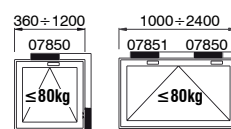

Types et charges d'utilisation