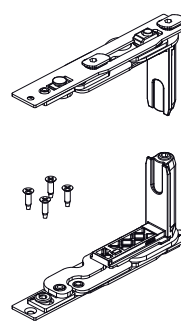

PAUMELLES OUVRANT SÉCURISÉ

Fonctions

Selon que les paumelles seront apparentes ou invisibles et en fonction des charges d'utilisation requises, il est possible d'utiliser toutes les paumelles pour ouvrant Giesse.

Fiche technique en ligne

00120U

00600N

00681

00700

043541

044241

Référence article	Description	GORGE	Main	Charge d'utilisation 2 paumelles [kg]	Charge d'utilisation 3 paumelles [kg]	Brut	Anodisé Elox	Laqué	Trend/Or Laiton	Pièces par boîte
00120U	PAUMELLE FLASH BASE	C001		75	85	X	X	X	X	20
00128U	PAUMELLE FLASH BASE	C007		75	85	X	X	X	X	20
00598N	PAUMELLE POUR PORTES FLASH XXL	C001		160	180		X			20
00599	CACHE PAUMELLE FLASH XXL	C001		-	-	X	X	X	X	20
00600N	PAUMELLE BRIDGE 2	C001-C002		90	100	X	X	X	X	20
00602N	PAUMELLE BRIDGE 2	C007		90	100	X	X	X	X	20
00681	PAUMELLES CELERA	C001 - C002 - C005		100	120	X	X	X	X	20
00682	PAUMELLES CELERA	C007		100	120	X	X	X	X	20
00700	PAUMELLE FULCRA GORGE EUROPÉENNE	C001		120	150	X	X	X	X	10
00701	PAUMELLE FULCRA R40	C007-C008		120	150	X	X	X	X	10
043541	CHIC - KIT PAUMELLES	C001-C002-C003-C005-C006	DT	100	-	X				10
043542	CHIC - KIT PAUMELLES	C001-C002-C003-C005-C006	Gche	100	-	X				10
044241	CHIC - KIT PAUMELLES	C001	DT	130	-	X				10
044242	CHIC - KIT PAUMELLES	C001	Gche	130	-	X				10