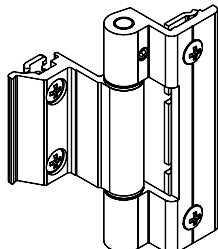

Fiche technique en ligne

00120U

00600N

00681

00700

043541

044241

Référence article	Description	GORGE	Main	Charge d'utilisation 2 paumelles [kg]	Charge d'utilisation 3 paumelles [kg]	Brut	Anodisé Elox	Laqué	Trend/Or Laiton	Pièces par boîte
00120U	PAUMELLE FLASH BASE	C001		75	85	X	X	X	X	20
00128U	PAUMELLE FLASH BASE	C007		75	85	X	X	X	X	20
00598N	PAUMELLE POUR PORTES FLASH XXL	C001		160	180		X			20
00599	CACHE PAUMELLE FLASH XXL	C001		-	-	X	X	X	X	20
00600N	PAUMELLE BRIDGE 2	C001-C002		90	100	X	X	X	X	20
00602N	PAUMELLE BRIDGE 2	C007		90	100	X	X	X	X	20
00681	PAUMELLES CELERA	C001 - C002 - C005		100	120	X	X	X	X	20
00682	PAUMELLES CELERA	C007		100	120	X	X	X	X	20
00700	PAUMELLE FULCRA GORGE EUROPÉENNE	C001		120	150	X	X	X	X	10
00701	PAUMELLE FULCRA R40	C007-C008		120	150	X	X	X	X	10
043541	CHIC - KIT PAUMELLES	C001-C002-C003-C005-C006	DT	100	-	X				10
043542	CHIC - KIT PAUMELLES	C001-C002-C003-C005-C006	Gche	100	-	X				10
044241	CHIC - KIT PAUMELLES	C001	DT	130	-	X				10
044242	CHIC - KIT PAUMELLES	C001	Gche	130	-	X				10