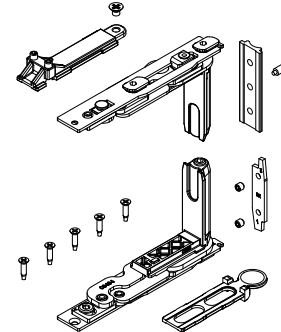

Fiche technique en ligne

00120U

00600N

00681

00700

043541

044241

Référence article	Description	GORGE	Main	Charge d'utilisation 2 paumelles [kg]	Charge d'utilisation 3 paumelles [kg]	Brut	Anodisé Elox	Laqué	Trend/Or Laiton	Pièces par boîte
00120U	PAUMELLE FLASH BASE	C001		75	85	X	X	X	X	20
00128U	PAUMELLE FLASH BASE	C007		75	85	X	X	X	X	20
00598N	PAUMELLE POUR PORTES FLASH XXL	C001		160	180		X			20
00599	CACHE PAUMELLE FLASH XXL	C001		-	-	X	X	X	X	20
00600N	PAUMELLE BRIDGE 2	C001-C002		90	100	X	X	X	X	20
00602N	PAUMELLE BRIDGE 2	C007		90	100	X	X	X	X	20
00681	PAUMELLES CELERA	C001 - C002 - C005		100	120	X	X	X	X	20
00682	PAUMELLES CELERA	C007		100	120	X	X	X	X	20
00700	PAUMELLE FULCRA GORGE EUROPÉENNE	C001		120	150	X	X	X	X	10
00701	PAUMELLE FULCRA R40	C007-C008		120	150	X	X	X	X	10
043541	CHIC - KIT PAUMELLES	C001-C002-C003-C005-C006	DT	100	-	X				10
043542	CHIC - KIT PAUMELLES	C001-C002-C003-C005-C006	Gche	100	-	X				10
044241	CHIC - KIT PAUMELLES	C001	DT	130	-	X				10
044242	CHIC - KIT PAUMELLES	C001	Gche	130	-	X				10