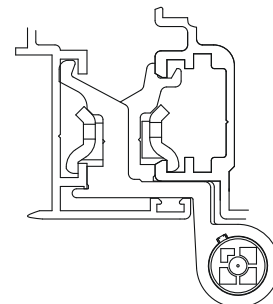

### Charges d'utilisation

Avec 2 paumelles FLASH BASE : 75 kg

Avec 3 paumelles FLASH BASE : 85 kg

Pour menuiseries de 2000 mm de haut et 1000 mm de large.

Nœud latéral

Nœud troisième ouvrant