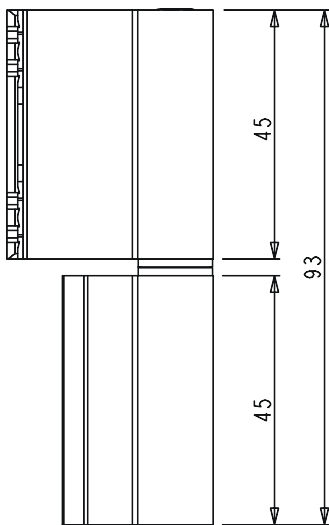

### Charges d'utilisation

Avec 2 paumelles FLASH BASE : 75 kg

Avec 3 paumelles FLASH BASE : 85 kg

Pour menuiseries de 2000 mm de haut et 1000 mm de large.

Nœud latéral

Nœud troisième ouvrant