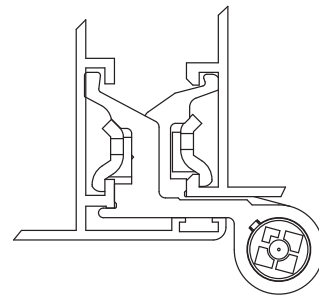

### Charges d'utilisation

Avec 2 paumelles FLASH BASE : 75 kg

Avec 3 paumelles FLASH BASE : 85 kg

Pour menuiseries de 2000 mm de haut et 1000 mm de large.

Nœud latéral

Nœud troisième ouvrant