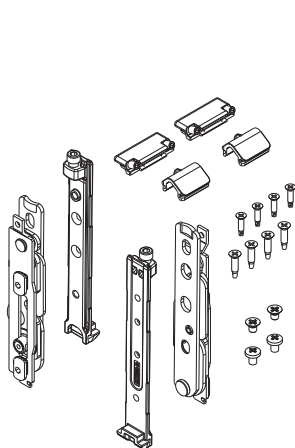

PAUMELLES VASISTAS HP

Fonctions

Selon que les paumelles seront apparentes ou invisibles, utiliser les paumelles Bridge et Chic Vasistas.
 Dans les deux cas, en combinaison avec le Kit Vasistas HP, elles permettent de réaliser des menuiseries pouvant atteindre 250 kg.

Fiche technique en ligne

00600N

04362

04363

Référence article	Description	GORGE	Brut	Anodisé Elox	Laqué	Trend/Or Laiton	Pièces par boîte
00600N	PAUMELLE BRIDGE 2	C001-C002	X	X	X	X	20
04362	CHIC - KIT PAUMELLES VASISTAS	C001-C002-C004-C005-C006	X				10
04363	CHIC - HAUSSE VANTAIL VASISTAS	C001-C002-C004-C005-C006	X				10