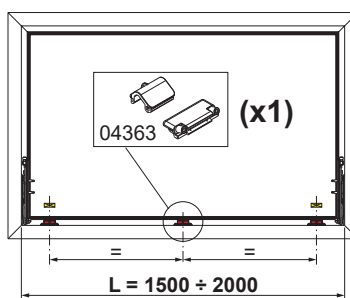

Fiche technique en ligne

00600N

04362

04363

Référence article	Description	GORGE	Brut	Anodisé Elox	Laqué	Trend/Or Laiton	Pièces par boîte
00600N	PAUMELLE BRIDGE 2	C001-C002	X	X	X	X	20
04362	CHIC - KIT PAUMELLES VASISTAS	C001-C002-C004-C005-C006	X				10
04363	CHIC - HAUSSE VANTAIL VASISTAS	C001-C002-C004-C005-C006	X				10