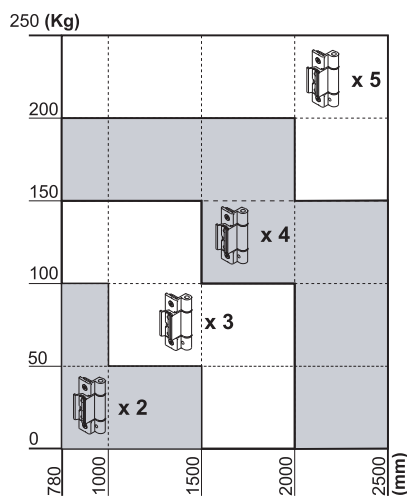

PAUMELLES VASISTAS HP

Fonctions

Selon que les paumelles seront apparentes ou invisibles, utiliser les paumelles Bridge et Chic Vasistas.
 Dans les deux cas, en combinaison avec le Kit Vasistas HP, elles permettent de réaliser des menuiseries pouvant atteindre 250 kg.

Fiche technique en ligne

00600N

04362

04363

Référence article	Description	GORGE	Brut	Anodisé Elox	Laqué	Trend/Or Laiton	Pièces par boîte
00600N	PAUMELLE BRIDGE 2	C001-C002	X	X	X	X	20
04362	CHIC - KIT PAUMELLES VASISTAS	C001-C002-C004-C005-C006	X				10
04363	CHIC - HAUSSE VANTAIL VASISTAS	C001-C002-C004-C005-C006	X				10