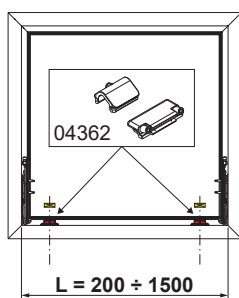

Fiche technique en ligne

00600N

04362

04363

Référence article	Description	GORGE	Brut	Anodisé Elox	Laqué	Trend/Or Laiton	Pièces par boîte
00600N	PAUMELLE BRIDGE 2	C001-C002	X	X	X	X	20
04362	CHIC - KIT PAUMELLES VASISTAS	C001-C002-C004-C005-C006	X				10
04363	CHIC - HAUSSE VANTAIL VASISTAS	C001-C002-C004-C005-C006	X				10