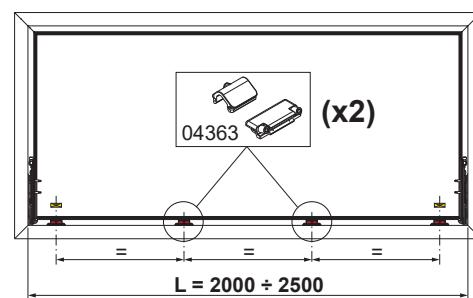

Fiche technique en ligne

00600N

04362

04363

Référence article	Description	GORGE	Brut	Anodisé Elox	Laqué	Trend/Or Laiton	Pièces par boîte
00600N	PAUMELLE BRIDGE 2	C001-C002	X	X	X	X	20
04362	CHIC - KIT PAUMELLES VASISTAS	C001-C002-C004-C005-C006	X				10
04363	CHIC - HAUSSE VANTAIL VASISTAS	C001-C002-C004-C005-C006	X				10