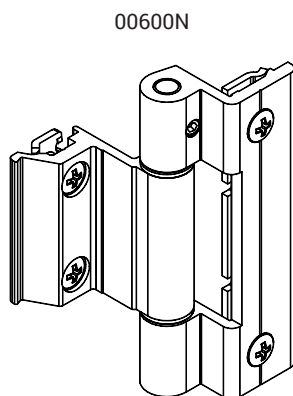

PAUMELLES VASISTAS HP

Fonctions

Selon que les paumelles seront apparentes ou invisibles, utiliser les paumelles Bridge et Chic Vasistas.
 Dans les deux cas, en combinaison avec le Kit Vasistas HP, elles permettent de réaliser des menuiseries pouvant atteindre 250 kg.

Fiche technique en ligne

00600N

04362

04363

Référence article	Description	GORGE	Brut	Anodisé Elox	Laqué	Trend/Or Laiton	Pièces par boîte
00600N	PAUMELLE BRIDGE 2	C001-C002	X	X	X	X	20
04362	CHIC - KIT PAUMELLES VASISTAS	C001-C002-C004-C005-C006	X				10
04363	CHIC - HAUSSE VANTAIL VASISTAS	C001-C002-C004-C005-C006	X				10