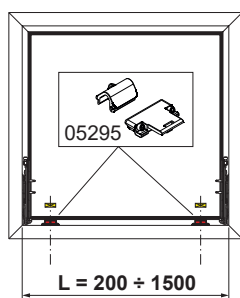

Fiche technique en ligne

00602N

05295

05296

Référence article	Description	GORGE	Brut	Anodisé Elox	Laqué	Trend/Or Laiton	Pièces par boîte
00602N	PAUMELLE BRIDGE 2	C007	X	X	X	X	20
05295	CHIC ERRE - KIT PAUMELLES VASISTAS	C007	X				10
05296	CHIC ERRE - HAUSSE VANTAIL PAUMELLES VASISTAS	C007	X				10