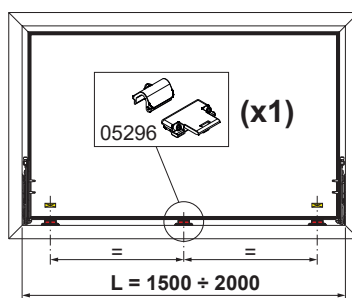

Fiche technique en ligne

00602N

05295

05296

Référence article	Description	GORGE	Brut	Anodisé Elox	Laqué	Trend/Or Laiton	Pièces par boîte
00602N	PAUMELLE BRIDGE 2	C007	X	X	X	X	20
05295	CHIC ERRE - KIT PAUMELLES VASISTAS	C007	X				10
05296	CHIC ERRE - HAUSSE VANTAIL PAUMELLES VASISTAS	C007	X				10