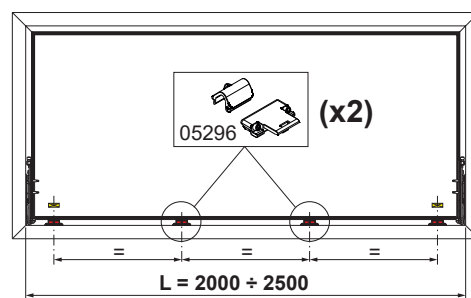

Fiche technique en ligne

00602N

05295

05296

Référence article	Description	GORGE	Brut	Anodisé Elox	Laqué	Trend/Or Laiton	Pièces par boîte
00602N	PAUMELLE BRIDGE 2	C007	X	X	X	X	20
05295	CHIC ERRE - KIT PAUMELLES VASISTAS	C007	X				10
05296	CHIC ERRE - HAUSSE VANTAIL PAUMELLES VASISTAS	C007	X				10