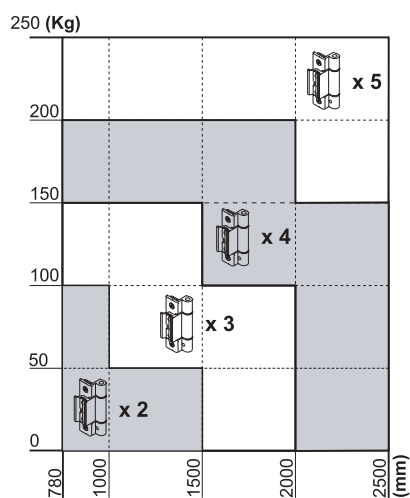

PAUMELLES VASISTAS HP ERRE

Fonctions

Selon que les paumelles seront apparentes ou invisibles, utiliser les paumelles Bridge et Chic Vasistas.

Dans les deux cas, en combinaison avec le Kit Vasistas HP, elles permettent de réaliser des menuiseries pouvant atteindre 250 kg.

Fiche technique en ligne

00602N

05295

05296

Référence article	Description	GORGE	Brut	Anodisé Elox	Laqué	Trend/Or Laiton	Pièces par boîte
00602N	PAUMELLE BRIDGE 2	C007	X	X	X	X	20
05295	CHIC ERRE - KIT PAUMELLES VASISTAS	C007	X				10
05296	CHIC ERRE - HAUSSE VANTAIL PAUMELLES VASISTAS	C007	X				10