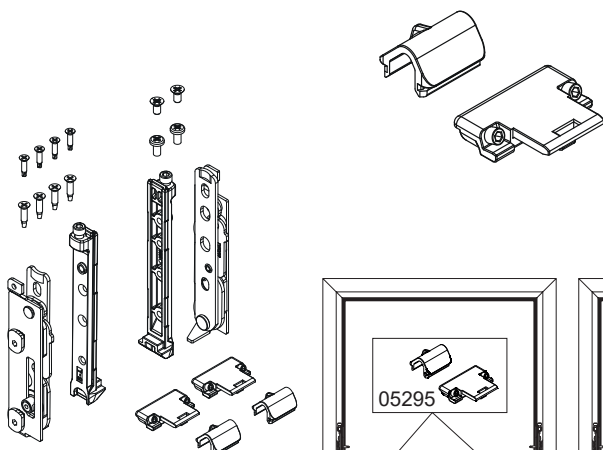

PAUMELLES VASISTAS HP ERRE

Fonctions

Selon que les paumelles seront apparentes ou invisibles, utiliser les paumelles Bridge et Chic Vasistas.

Dans les deux cas, en combinaison avec le Kit Vasistas HP, elles permettent de réaliser des menuiseries pouvant atteindre 250 kg.

Fiche technique en ligne

00602N

05295

05296

Référence article	Description	GORGE	Brut	Anodisé Elox	Laqué	Trend/Or Laiton	Pièces par boîte
00602N	PAUMELLE BRIDGE 2	C007	X	X	X	X	20
05295	CHIC ERRE - KIT PAUMELLES VASISTAS	C007	X				10
05296	CHIC ERRE - HAUSSE VANTAIL PAUMELLES VASISTAS	C007	X				10