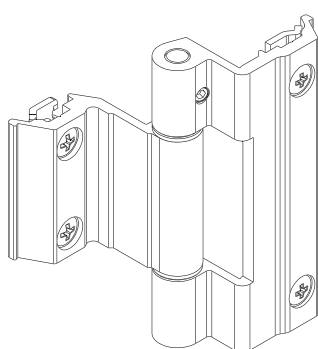

PAUMELLES VASISTAS HP ERRE

Fonctions

Selon que les paumelles seront apparentes ou invisibles, utiliser les paumelles Bridge et Chic Vasistas.

Dans les deux cas, en combinaison avec le Kit Vasistas HP, elles permettent de réaliser des menuiseries pouvant atteindre 250 kg.

Fiche technique en ligne

00602N

05295

05296

Référence article	Description	GORGE	Brut	Anodisé Elox	Laqué	Trend/Or Laiton	Pièces par boîte
00602N	PAUMELLE BRIDGE 2	C007	X	X	X	X	20
05295	CHIC ERRE - KIT PAUMELLES VASISTAS	C007	X				10
05296	CHIC ERRE - HAUSSE VANTAIL PAUMELLES VASISTAS	C007	X				10