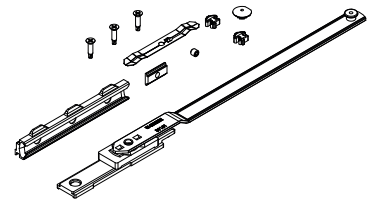

04301K

04311

04770K

04777K

Référence article	Description	Nœud type	Plage (mm)	Version	Brut	Anodisé Elox	Laqué	Trend/Or Laiton	Pièces par boîte
01299	DISPOSITIF ANTI FAUSSE-MANŒUVRE	C001-C002-C003-C004-C005-C006-C013-C014-C015-C016-C017	H > 620 HC > 250	-	X				10
03520	GABARIT POUR OB FUTURA	C001-C002-C003-C004-C005-C006-C011-C012-C013-C014-C015-C016-C017	-	-	X				20
04014K	ENTRAÎNEMENT OB FUTURA	C001-C002-C003-C004-C005-C006-C013-C014-C015-C016-C017	-	-	X				10
04019K	RENOI D'ANGLE GORGE 15/20 FUTURA	C001-C002-C003-C004-C005-C006-C009-C010-C011-C012-C013-C014-C015-C016-C017	-	-	X				10
04020K	RENOI D'ANGLE FUTURA	C001-C002-C003-C004-C005-C006-C009-C010-C011-C012-C013-C014-C015-C016-C017-P001-P002-P003-P004-P005-P006-P007-P008-P009-P010	-	-	X				50
04024K	RENOI D'ANGLE POUR ANTI-EFFRACTION FUTURA	C001-C002-C003-C004-C005-C006-C013-C014-C015-C016-C017	-	-	X				10
04026K	PÊNE OB FUTURA	C001-C002-C003-C004-C005-C006-C013-C014-C015-C016-C017	-	-	X				10
04301K	COMPAS SUPPLÉMENTAIRE OB FUTURA	C001-C002-C003-C004-C005-C006	L > 1000	-	X				5
04311	SERRURE DE BLOCAGE OUVERTURE À LA FRANÇAISE	C001-C002-C003-C004-C005-C006-C007-C013-C014-C015-C016-C017	-	-	X				10
04770K	FERMETURE SUPPLÉMENTAIRE FUTURA	C001-C002-C003-C004-C005-C006-C013-C014-C015-C016-C017	H > 1200 L > 1000	-	X				10
04777K	FERMETURE SUPPLÉMENTAIRE FUTURA	C001-C002-C003-C004-C005-C006-C013-C014-C015-C016-C017	H > 1200 L > 1000	Logique	X				50