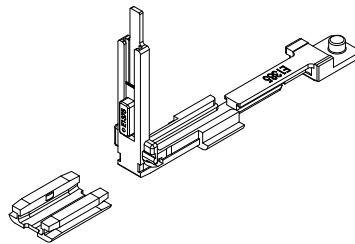

FERMETURES ET ACCESSOIRES SUPPLÉMENTAIRES FUTURA 3D 130

Fonctions

Les fermetures supplémentaires permettent d'ajouter des éléments de fermeture en présence de menuiseries plus grandes ou pour obtenir des points de fermeture sur les traverses ou sur le montant côté paumelle.

En fonction des dimensions des menuiseries, accompagner ce mécanisme des fermetures supplémentaires (pour $H > 1200$ mm et $L > 1000$ mm) et du compas supplémentaire (obligatoire à partir de $L > 1000$ mm).

Fiche technique en ligne

01299

03520

04014K

04019K

04020K

04024K

04026K

04301K

04311

04770K

04777K