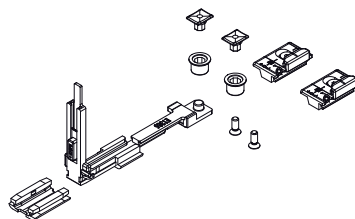

FERMETURES ET ACCESSOIRES SUPPLÉMENTAIRES FUTURA 3D 130

Fonctions

Les fermetures supplémentaires permettent d'ajouter des éléments de fermeture en présence de menuiseries plus grandes ou pour obtenir des points de fermeture sur les traverses ou sur le montant côté paumelle.

04301K

04311

04770K

04777K

Référence article	Description	Nœud type	Plage (mm)	Version	Brut	Anodisé Elox	Laqué	Trend/Or Laiton	Pièces par boîte
01299	DISPOSITIF ANTI FAUSSE-MANŒUVRE	C001-C002-C003-C004-C005-C006-C013-C014-C015-C016-C017	H > 620 HC > 250	-	X				10
03520	GABARIT POUR OB FUTURA	C001-C002-C003-C004-C005-C006-C011-C012-C013-C014-C015-C016-C017	-	-	X				20
04014K	ENTRAÎNEMENT OB FUTURA	C001-C002-C003-C004-C005-C006-C013-C014-C015-C016-C017	-	-	X				10
04019K	RENOI D'ANGLE GORGE 15/20 FUTURA	C001-C002-C003-C004-C005-C006-C009-C010-C011-C012-C013-C014-C015-C016-C017	-	-	X				10
04020K	RENOI D'ANGLE FUTURA	C001-C002-C003-C004-C005-C006-C009-C010-C011-C012-C013-C014-C015-C016-C017-P001-P002-P003-P004-P005-P006-P007-P008-P009-P010	-	-	X				50
04024K	RENOI D'ANGLE POUR ANTI-EFFRACTION FUTURA	C001-C002-C003-C004-C005-C006-C013-C014-C015-C016-C017	-	-	X				10
04026K	PÊNE OB FUTURA	C001-C002-C003-C004-C005-C006-C013-C014-C015-C016-C017	-	-	X				10
04301K	COMPAS SUPPLÉMENTAIRE OB FUTURA	C001-C002-C003-C004-C005-C006	L > 1000	-	X				5
04311	SERRURE DE BLOCAGE OUVERTURE À LA FRANÇAISE	C001-C002-C003-C004-C005-C006-C007-C013-C014-C015-C016-C017	-	-	X				10
04770K	FERMETURE SUPPLÉMENTAIRE FUTURA	C001-C002-C003-C004-C005-C006-C013-C014-C015-C016-C017	H > 1200 L > 1000	-	X				10
04777K	FERMETURE SUPPLÉMENTAIRE FUTURA	C001-C002-C003-C004-C005-C006-C013-C014-C015-C016-C017	H > 1200 L > 1000	Logique	X				50