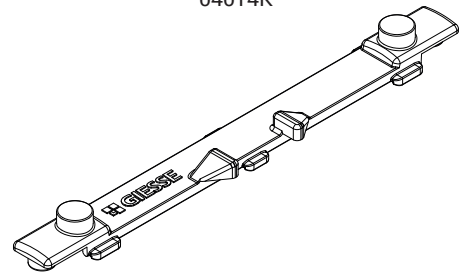

SYSTÈMES DE FERMETURE ET ACCESSOIRES SUPPLÉMENTAIRES FUTURA 3D 80 COPLANAIRE

Fonctions

Les fermetures supplémentaires permettent d'ajouter des éléments de fermeture en présence de menuiseries plus grandes ou pour obtenir des points de fermeture sur les traverses ou sur le montant côté paumelle.

En fonction des dimensions des menuiseries, accompagner ce mécanisme des fermetures supplémentaires (pour $H > 1200$ mm et $L > 1000$ mm) et du compas supplémentaire (obligatoire à partir de $L > 1000$ mm).

Fiche technique en ligne

01299

03520

04014K

04019K

04020K

04024K

04026K

04301K

04311

04770K

04777K