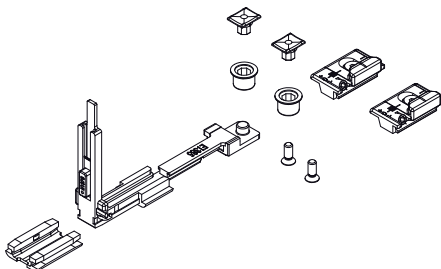

SYSTÈMES DE FERMETURE ET ACCESSOIRES SUPPLÉMENTAIRES FUTURA 3D 80 COPLANAIRE

Fonctions

Les fermetures supplémentaires permettent d'ajouter des éléments de fermeture en présence de menuiseries plus grandes ou pour obtenir des points de fermeture sur les traverses ou sur le montant côté paumelle.

04301K

04311

04770K

04777K

Référence article	Description	Nœud type	Plage (mm)	Version	Brut	Anodisé Elox	Laqué	Trend/Or Laiton	Pièces par boîte
01299	DISPOSITIF ANTI FAUSSE-MANŒUVRE	C001-C002-C003-C004-C005-C006-C013-C014-C015-C016-C017	H > 620 HC > 250	-	X				10
03520	GABARIT POUR OB FUTURA	C001-C002-C003-C004-C005-C006-C011-C012-C013-C014-C015-C016-C017	-	-	X				20
04014K	ENTRAÎNEMENT OB FUTURA	C001-C002-C003-C004-C005-C006-C013-C014-C015-C016-C017	-	-	X				10
04019K	RENOI D'ANGLE GORGE 15/20 FUTURA	C001-C002-C003-C004-C005-C006-C009-C010-C011-C012-C013-C014-C015-C016-C017	-	-	X				10
04020K	RENOI D'ANGLE FUTURA	C001-C002-C003-C004-C005-C006-C009-C010-C011-C012-C013-C014-C015-C016-C017-P001-P002-P003-P004-P005-P006-P007-P008-P009-P010	-	-	X				50
04024K	RENOI D'ANGLE POUR ANTI-EF-FRACTION FUTURA	C001-C002-C003-C004-C005-C006-C013-C014-C015-C016-C017	-	-	X				10
04026K	PÊNE OB FUTURA	C001-C002-C003-C004-C005-C006-C013-C014-C015-C016-C017	-	-	X				10
04301K	COMPAS SUPPLÉMENTAIRE OB FUTURA	C001-C002-C003-C004-C005-C006	L > 1000	-	X				5
04311	SERRURE DE BLOCAGE OUVERTURE À LA FRANÇAISE	C001-C002-C003-C004-C005-C006-C007-C013-C014-C015-C016-C017	-	-	X				10
04770K	FERMETURE SUPPLÉMENTAIRE FUTURA	C001-C002-C003-C004-C005-C006-C013-C014-C015-C016-C017	H > 1200 L > 1000	-	X				10
04777K	FERMETURE SUPPLÉMENTAIRE FUTURA	C001-C002-C003-C004-C005-C006-C013-C014-C015-C016-C017	H > 1200 L > 1000	Logique	X				50