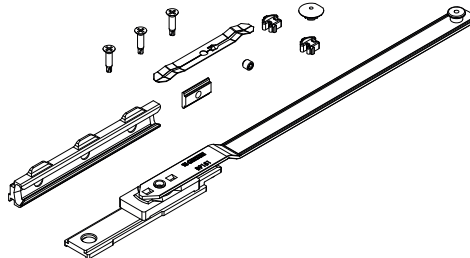

SYSTÈMES DE FERMETURE ET ACCESSOIRES SUPPLÉMENTAIRES FUTURA 3D 80 COPLANAIRE

Fonctions

Les fermetures supplémentaires permettent d'ajouter des éléments de fermeture en présence de menuiseries plus grandes ou pour obtenir des points de fermeture sur les traverses ou sur le montant côté paumelle.

04301K

04311

04770K

04777K

Référence article	Description	Nœud type	Plage (mm)	Version	Brut	Anodisé Elox	Laqué	Trend/Or Laiton	Pièces par boîte
01299	DISPOSITIF ANTI FAUSSE-MANŒUVRE	C001-C002-C003-C004-C005-C006-C013-C014-C015-C016-C017	H > 620 HC > 250	-	X				10
03520	GABARIT POUR OB FUTURA	C001-C002-C003-C004-C005-C006-C011-C012-C013-C014-C015-C016-C017	-	-	X				20
04014K	ENTRAÎNEMENT OB FUTURA	C001-C002-C003-C004-C005-C006-C013-C014-C015-C016-C017	-	-	X				10
04019K	RENOI D'ANGLE GORGE 15/20 FUTURA	C001-C002-C003-C004-C005-C006-C009-C010-C011-C012-C013-C014-C015-C016-C017	-	-	X				10
04020K	RENOI D'ANGLE FUTURA	C001-C002-C003-C004-C005-C006-C009-C010-C011-C012-C013-C014-C015-C016-C017-P001-P002-P003-P004-P005-P006-P007-P008-P009-P010	-	-	X				50
04024K	RENOI D'ANGLE POUR ANTI-EF-FRACTION FUTURA	C001-C002-C003-C004-C005-C006-C013-C014-C015-C016-C017	-	-	X				10
04026K	PÊNE OB FUTURA	C001-C002-C003-C004-C005-C006-C013-C014-C015-C016-C017	-	-	X				10
04301K	COMPAS SUPPLÉMENTAIRE OB FUTURA	C001-C002-C003-C004-C005-C006	L > 1000	-	X				5
04311	SERRURE DE BLOCAGE OUVERTURE À LA FRANÇAISE	C001-C002-C003-C004-C005-C006-C007-C013-C014-C015-C016-C017	-	-	X				10
04770K	FERMETURE SUPPLÉMENTAIRE FUTURA	C001-C002-C003-C004-C005-C006-C013-C014-C015-C016-C017	H > 1200 L > 1000	-	X				10
04777K	FERMETURE SUPPLÉMENTAIRE FUTURA	C001-C002-C003-C004-C005-C006-C013-C014-C015-C016-C017	H > 1200 L > 1000	Logique	X				50