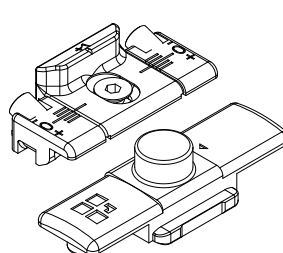

SYSTÈMES DE FERMETURE ET ACCESSOIRES SUPPLÉMENTAIRES FUTURA 3D 80 COPLANAIRE

Fonctions

Les fermetures supplémentaires permettent d'ajouter des éléments de fermeture en présence de menuiseries plus grandes ou pour obtenir des points de fermeture sur les traverses ou sur le montant côté paumelle.

04301K

04311

04770K

04777K

Référence article	Description	Nœud type	Plage (mm)	Version	Brut	Anodisé Elox	Laqué	Trend/Or Laiton	Pièces par boîte
01299	DISPOSITIF ANTI FAUSSE-MANŒUVRE	C001-C002-C003-C004-C005-C006-C013-C014-C015-C016-C017	H > 620 HC > 250	-	X				10
03520	GABARIT POUR OB FUTURA	C001-C002-C003-C004-C005-C006-C011-C012-C013-C014-C015-C016-C017	-	-	X				20
04014K	ENTRAÎNEMENT OB FUTURA	C001-C002-C003-C004-C005-C006-C013-C014-C015-C016-C017	-	-	X				10
04019K	RENOI D'ANGLE GORGE 15/20 FUTURA	C001-C002-C003-C004-C005-C006-C009-C010-C011-C012-C013-C014-C015-C016-C017	-	-	X				10
04020K	RENOI D'ANGLE FUTURA	C001-C002-C003-C004-C005-C006-C009-C010-C011-C012-C013-C014-C015-C016-C017-P001-P002-P003-P004-P005-P006-P007-P008-P009-P010	-	-	X				50
04024K	RENOI D'ANGLE POUR ANTI-EF-FRACTION FUTURA	C001-C002-C003-C004-C005-C006-C013-C014-C015-C016-C017	-	-	X				10
04026K	PÊNE OB FUTURA	C001-C002-C003-C004-C005-C006-C013-C014-C015-C016-C017	-	-	X				10
04301K	COMPAS SUPPLÉMENTAIRE OB FUTURA	C001-C002-C003-C004-C005-C006	L > 1000	-	X				5
04311	SERRURE DE BLOCAGE OUVERTURE À LA FRANÇAISE	C001-C002-C003-C004-C005-C006-C007-C013-C014-C015-C016-C017	-	-	X				10
04770K	FERMETURE SUPPLÉMENTAIRE FUTURA	C001-C002-C003-C004-C005-C006-C013-C014-C015-C016-C017	H > 1200 L > 1000	-	X				10
04777K	FERMETURE SUPPLÉMENTAIRE FUTURA	C001-C002-C003-C004-C005-C006-C013-C014-C015-C016-C017	H > 1200 L > 1000	Logique	X				50