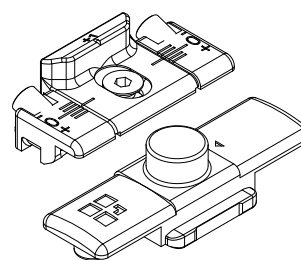

### Fonctions

Les fermetures supplémentaires permettent d'ajouter des éléments de fermeture en présence de menuiseries plus grandes ou pour obtenir des points de fermeture sur les traverses ou sur le montant côté paumelle.

En fonction des dimensions des menuiseries, accompagner ce mécanisme des fermetures supplémentaires (pour H>1200 mm et L>1000 mm) et du compas supplémentaire (obligatoire à partir de L>1000 mm).

Fiche technique en ligne

04301K

04770K

04777K

Référence article	Description	Nœud type	Plage (mm)	Version	Brut	Anodisé Elox	Laqué	Trend/Or Laiton	Pièces par boîte
04301K	COMPAS SUPPLÉMENTAIRE OB FUTURA	C001-C002-C003-C005-C006-C011-C013-C014-C015-C016-C017	L > 1000	-	X				5
04770K	FERMETURE SUPPLÉMENTAIRE FUTURA	C001-C002-C003-C005-C006-C013-C014-C015-C016-C017	H > 1200 L > 1000	-	X				10
04777K	FERMETURE SUPPLÉMENTAIRE FUTURA	C001-C002-C003-C005-C006-C011-C013-C014-C015-C016-C017	H > 1200 L > 1000	Logique	X				50