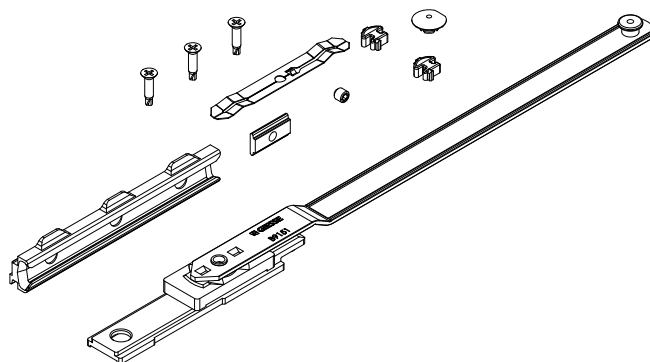

### Fonctions

Les fermetures supplémentaires permettent d'ajouter des éléments de fermeture en présence de menuiseries plus grandes ou pour obtenir des points de fermeture sur les traverses ou sur le montant côté paumelle.

En fonction des dimensions des menuiseries, accompagner ce mécanisme des fermetures supplémentaires (pour H>1200 mm et L>1000 mm) et du compas supplémentaire (obligatoire à partir de L>1000 mm).

Fiche technique en ligne

04301K

04770K

04777K

Référence article	Description	Nœud type	Plage (mm)	Version	Brut	Anodisé Elox	Laqué	Trend/Or Laiton	Pièces par boîte
04301K	COMPAS SUPPLÉMENTAIRE OB FUTURA	C001-C002-C003-C005-C006-C011-C013-C014-C015-C016-C017	L > 1000	-	X				5
04770K	FERMETURE SUPPLÉMENTAIRE FUTURA	C001-C002-C003-C005-C006-C013-C014-C015-C016-C017	H > 1200 L > 1000	-	X				10
04777K	FERMETURE SUPPLÉMENTAIRE FUTURA	C001-C002-C003-C005-C006-C011-C013-C014-C015-C016-C017	H > 1200 L > 1000	Logique	X				50