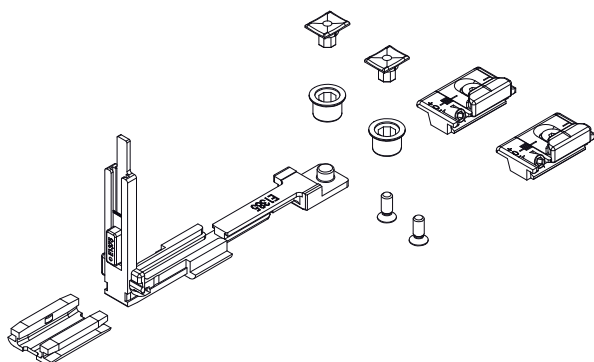

### Fonctions

Les fermetures supplémentaires permettent d'ajouter des éléments de fermeture en présence de menuiseries plus grandes ou pour obtenir des points de fermeture sur les traverses ou sur le montant côté paumelle.

En fonction des dimensions des menuiseries, accompagner ce mécanisme des fermetures supplémentaires (pour H>1200 mm et L>1000 mm) et du compas supplémentaire (obligatoire à partir de L>1000 mm).

Fiche technique en ligne

04301K

04770K

04777K

Référence article	Description	Nœud type	Plage (mm)	Version	Brut	Anodisé Elox	Laqué	Trend/Or Laiton	Pièces par boîte
04301K	COMPAS SUPPLÉMENTAIRE OB FUTURA	C001-C002-C003-C005-C006-C011-C013-C014-C015-C016-C017	L > 1000	-	X				5
04770K	FERMETURE SUPPLÉMENTAIRE FUTURA	C001-C002-C003-C005-C006-C013-C014-C015-C016-C017	H > 1200 L > 1000	-	X				10
04777K	FERMETURE SUPPLÉMENTAIRE FUTURA	C001-C002-C003-C005-C006-C011-C013-C014-C015-C016-C017	H > 1200 L > 1000	Logique	X				50