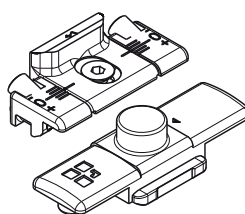

POINTS DE FERMETURE SUPPLÉMENTAIRES OUVRANT SÉCURISÉ

Fonctions

Utiliser les fermetures supplémentaires avec les mécanismes Ouvrant sécurisé ou Vasistas Futura HP en fonction des dimensions de la menuiserie.

Fiche technique en ligne

01347K

04777K

04048

04019K

04301K

Référence article	Description	GORGE	Largeur (mm)	Hauteur (mm)	Brut	Anodisé Elox	Laqué	Trend/Or Laiton	Pièces par boîte
01347K	GÂCHE DE FERMETURE	C001-C002-C003-C004-C005-C012	-	1201 ÷ 2500	X				200
04019K	RENOI D'ANGLE POUR 01174K	C001-C002-C003-C005-C006-C013-C014-C015-C016-C017	1001 ÷ 1500	-	X				10
04301K	COMPAS SUPPLÉMENTAIRE POUR 01174K	C001-C002-C003-C005-C006-C011-C013-C014-C015-C016-C017	-	1201 ÷ 2500	X				5
04777K	FERMETURE SUPPLÉMENTAIRE HORIZONTALE POUR 01175K	C001-C002-C003-C005-C006-C011-C013-C014-C015-C016-C017	751 ÷ 1500	-	X				50
04048	ÉLÉMENT DE JONCTION FIXE MÂLE-MÂLE	C007	-	1201 ÷ 2500	X				100