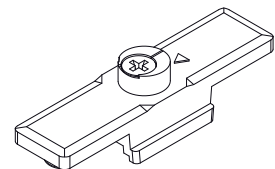

POINTS DE FERMETURE SUPPLÉMENTAIRES OUVRANT SÉCURISÉ

Fonctions

Utiliser les fermetures supplémentaires avec les mécanismes Ouvrant sécurisé ou Vasistas Futura HP en fonction des dimensions de la menuiserie.

Fiche technique en ligne

01347K

04777K

04048

04019K

04301K

Référence article	Description	GORGE	Largeur (mm)	Hauteur (mm)	Brut	Anodisé Elox	Laqué	Trend/Or Laiton	Pièces par boîte
01347K	GÂCHE DE FERMETURE	C001-C002-C003-C004-C005-C012	-	1201 ÷ 2500	X				200
04019K	RENOI D'ANGLE POUR 01174K	C001-C002-C003-C005-C006-C013-C014-C015-C016-C017	1001 ÷ 1500	-	X				10
04301K	COMPAS SUPPLÉMENTAIRE POUR 01174K	C001-C002-C003-C005-C006-C011-C013-C014-C015-C016-C017	-	1201 ÷ 2500	X				5
04777K	FERMETURE SUPPLÉMENTAIRE HORIZONTALE POUR 01175K	C001-C002-C003-C005-C006-C011-C013-C014-C015-C016-C017	751 ÷ 1500	-	X				50
04048	ÉLÉMENT DE JONCTION FIXE MÂLE-MÂLE	C007	-	1201 ÷ 2500	X				100