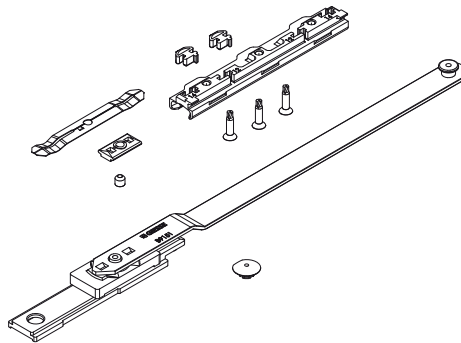

POINTS DE FERMETURE SUPPLÉMENTAIRES OUVRANT SÉCURISÉ

Fonctions

Utiliser les fermetures supplémentaires avec les mécanismes Ouvrant sécurisé ou Vasistas Futura HP en fonction des dimensions de la menuiserie.

Fiche technique en ligne

01347K

04777K

04048

04019K

04301K

Référence article	Description	GORGE	Largeur (mm)	Hauteur (mm)	Brut	Anodisé Elox	Laqué	Trend/Or Laiton	Pièces par boîte
01347K	GÂCHE DE FERMETURE	C001-C002-C003-C004-C005-C012	-	1201 ÷ 2500	X				200
04019K	RENOI D'ANGLE POUR 01174K	C001-C002-C003-C005-C006-C013-C014-C015-C016-C017	1001 ÷ 1500	-	X				10
04301K	COMPAS SUPPLÉMENTAIRE POUR 01174K	C001-C002-C003-C005-C006-C011-C013-C014-C015-C016-C017	-	1201 ÷ 2500	X				5
04777K	FERMETURE SUPPLÉMENTAIRE HORIZONTALE POUR 01175K	C001-C002-C003-C005-C006-C011-C013-C014-C015-C016-C017	751 ÷ 1500	-	X				50
04048	ÉLÉMENT DE JONCTION FIXE MÂLE-MÂLE	C007	-	1201 ÷ 2500	X				100