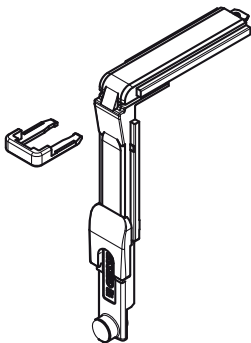

POINTS DE FERMETURE SUPPLÉMENTAIRES OUVRANT SÉCURISÉ

Fonctions

Utiliser les fermetures supplémentaires avec les mécanismes Ouvrant sécurisé ou Vasistas Futura HP en fonction des dimensions de la menuiserie.

Fiche technique en ligne

01347K

04777K

04048

04019K

04301K

Référence article	Description	GORGE	Largeur (mm)	Hauteur (mm)	Brut	Anodisé Elox	Laqué	Trend/Or Laiton	Pièces par boîte
01347K	GÂCHE DE FERMETURE	C001-C002-C003-C004-C005-C012	-	1201 ÷ 2500	X				200
04019K	RENOI D'ANGLE POUR 01174K	C001-C002-C003-C005-C006-C013-C014-C015-C016-C017	1001 ÷ 1500	-	X				10
04301K	COMPAS SUPPLÉMENTAIRE POUR 01174K	C001-C002-C003-C005-C006-C011-C013-C014-C015-C016-C017	-	1201 ÷ 2500	X				5
04777K	FERMETURE SUPPLÉMENTAIRE HORIZONTALE POUR 01175K	C001-C002-C003-C005-C006-C011-C013-C014-C015-C016-C017	751 ÷ 1500	-	X				50
04048	ÉLÉMENT DE JONCTION FIXE MÂLE-MÂLE	C007	-	1201 ÷ 2500	X				100