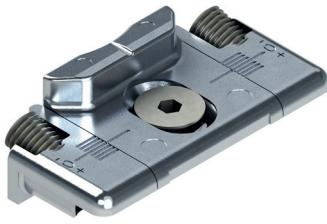

POINTS DE FERMETURE SUPPLÉMENTAIRES OUVRANT SÉCURISÉ

Fonctions

Utiliser les fermetures supplémentaires avec les mécanismes Ouvrant sécurisé ou Vasistas Futura HP en fonction des dimensions de la menuiserie.

Fiche technique en ligne

01347K

04777K

04048

04019K

04301K

Référence article	Description	GORGE	Largeur (mm)	Hauteur (mm)	Brut	Anodisé Elox	Laqué	Trend/Or Laiton	Pièces par boîte
01347K	GÂCHE DE FERMETURE	C001-C002-C003-C004-C005-C012	-	1201 ÷ 2500	X				200
04019K	RENOI D'ANGLE POUR 01174K	C001-C002-C003-C005-C006-C013-C014-C015-C016-C017	1001 ÷ 1500	-	X				10
04301K	COMPAS SUPPLÉMENTAIRE POUR 01174K	C001-C002-C003-C005-C006-C011-C013-C014-C015-C016-C017	-	1201 ÷ 2500	X				5
04777K	FERMETURE SUPPLÉMENTAIRE HORIZONTALE POUR 01175K	C001-C002-C003-C005-C006-C011-C013-C014-C015-C016-C017	751 ÷ 1500	-	X				50
04048	ÉLÉMENT DE JONCTION FIXE MÂLE-MÂLE	C007	-	1201 ÷ 2500	X				100