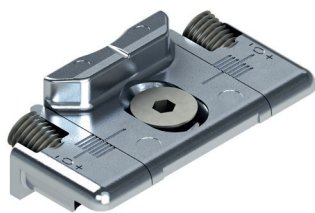

POINTS DE FERMETURE SUPPLÉMENTAIRES VASISTAS HP

Fonctions

Accessoires supplémentaires à utiliser en fonction des dimensions de l'ouvrant.

Fiche technique en ligne

01347K

04027K

04048

Référence article	Description	GORGE	Hauteur (mm)	Brut	Anodisé Elox	Laqué	Trend/Or Laiton	Pièces par boîte
01347K	GÂCHE DE FERMETURE	C001-C002-C003-C004-C005-C012	1201 ÷ 2500	X				200
04027K	POINT DE FERMETURE FIXE	C001-C002-C003-C005-C006-C013-C014-C015-C016-C017-P001-P002-P003-P004-P005-P006-P008-P009-P010		X				200
04048	ÉLÉMENT DE JONCTION FIXE MÂLE-MÂLE	C007	1201 ÷ 2500	X				100