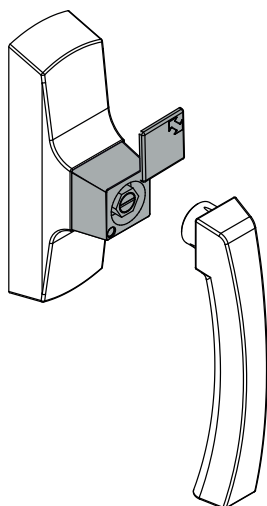

La crémone Asia présente des entraxes de fixation de 104 et 92 mm, mais peut être facilement adaptée pour la fixation avec entraxes 84 et 98 mm

À utiliser avec la poignée amovible.

### Matériaux

Boîtier de crémone, engrenage, crémaillères en zamak pressofusé

Gaine intérieure et base en Hostaform.

Vis et plaquette de fixation en acier inox

Bouchon en polyamide noir

Poignée en aluminium moulé sous pression

Dimensions art. 01078

Dimensions art. 01079

Usinage entraxe 84,5 mm

Usinage entraxe 92 mm

Usinage entraxe 98 mm

Usinage entraxe 104 mm

# CRÉMONES

Référence article	Description	GORGE	Type	Entraxes	Fonctionnement	Poignée 0°	Poignée 90°	Poignée 135°	Poignée 180°	Brut	Anodisé Elox	Laqué	Trend/Or Laiton	Pièces par boîte
01078	CRÉMONE ASIA AWAY	C001-C002-C003-C004-C005-C006-C007-C008-C009-C010-C012-C013-C014-C015-C016-C017	Ouvrant	104 - 98 - 92 - 84	bidirectionnel	fermé	ouvert	-	-	X		X		10
01079	CRÉMONE ASIA AWAY	C001-C002-C003-C004-C005-C006-C007-C008-C009-C010-C012-C013-C014-C015-C016-C017-P001-P002-P004-P005-P006-P007-P008-P009-P010	Oscillo-battant (microventilation)	104 - 98 - 92 - 84	monodirectionnel	fermé	ouvert	micro	vasistas	X		X		10
01111	POIGNÉE AMOVIBLE ASIA	C001-C002-C003-C004-C005-C006-C007-C008-C009-C010-C012-C013-C014-C015-C016-C017	-	-	-	-	-	-	-			X		1