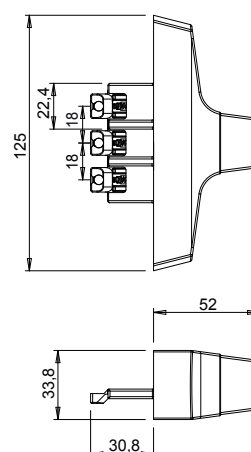

La crémone Asia présente des entraxes de fixation de 104 et 92 mm, mais peut être facilement adaptée pour la fixation avec entraxes 84 et 98 mm

À utiliser avec la poignée amovible.

### Matériaux

Boîtier de crémone, engrenage, crémaillères en zamak pressofusé

Gaine intérieure et base en Hostaform.

Vis et plaquette de fixation en acier inox

Bouchon en polyamide noir

Poignée en aluminium moulé sous pression

Dimensions art. 01078

Dimensions art. 01079

Usinage entraxe 84,5 mm

Usinage entraxe 92 mm

Usinage entraxe 98 mm

Usinage entraxe 104 mm

# CRÉMONES

Référence article	Description	GORGE	Type	Entraxes	Fonctionnement	Poignée 0°	Poignée 90°	Poignée 135°	Poignée 180°	Brut	Anodisé Elox	Laqué	Trend/Or Laiton	Pièces par boîte
01078	CRÉMONE ASIA AWAY	C001-C002-C003-C004-C005-C006-C007-C008-C009-C010-C012-C013-C014-C015-C016-C017	Ouvrant	104 - 98 - 92 - 84	bidirectionnel	fermé	ouvert	-	-	X		X		10
01079	CRÉMONE ASIA AWAY	C001-C002-C003-C004-C005-C006-C007-C008-C009-C010-C012-C013-C014-C015-C016-C017-P001-P002-P004-P005-P006-P007-P008-P009-P010	Oscillo-battant (microventilation)	104 - 98 - 92 - 84	monodirectionnel	fermé	ouvert	micro	vasistas	X		X		10
01111	POIGNÉE AMOVIBLE ASIA	C001-C002-C003-C004-C005-C006-C007-C008-C009-C010-C012-C013-C014-C015-C016-C017	-	-	-	-	-	-	-			X		1