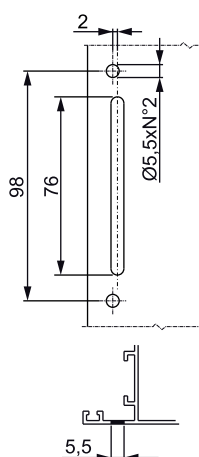

La crémone Asia présente des entraxes de fixation de 104 et 92 mm, mais peut être facilement adaptée pour la fixation avec entraxes 84 et 98 mm

À utiliser avec la poignée amovible.

Dimensions art. 01078

Dimensions art. 01079

Usinage entraxe 84,5 mm

Usinage entraxe 92 mm

Usinage entraxe 98 mm

Usinage entraxe 104 mm

# CRÉMONES

Référence article	Description	GORGE	Type	Entraxes	Fonctionnement	Poignée 0°	Poignée 90°	Poignée 135°	Poignée 180°	Brut	Anodisé Elox	Laqué	Trend/Or Laiton	Pièces par boîte
01078	CRÉMONE ASIA AWAY	C001-C002-C003-C004-C005-C006-C007-C008-C009-C010-C012-C013-C014-C015-C016-C017	Ouvrant	104 - 98 - 92 - 84	bidirectionnel	fermé	ouvert	-	-	X		X		10
01079	CRÉMONE ASIA AWAY	C001-C002-C003-C004-C005-C006-C007-C008-C009-C010-C012-C013-C014-C015-C016-C017-P001-P002-P004-P005-P006-P007-P008-P009-P010	Oscillo-battant (microventilation)	104 - 98 - 92 - 84	monodirectionnel	fermé	ouvert	micro	vasistas	X		X		10
01111	POIGNÉE AMOVIBLE ASIA	C001-C002-C003-C004-C005-C006-C007-C008-C009-C010-C012-C013-C014-C015-C016-C017	-	-	-	-	-	-	-			X		1