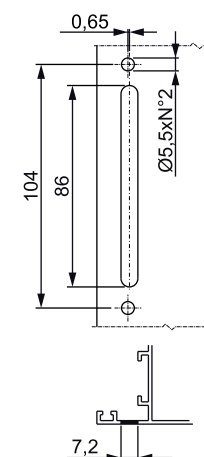

La crémone Asia présente des entraxes de fixation de 104 et 92 mm, mais peut être facilement adaptée pour la fixation avec entraxes 84 et 98 mm

À utiliser avec la poignée amovible.

Dimensions art. 01078

Dimensions art. 01079

Usinage entraxe 84,5 mm

Usinage entraxe 92 mm

Usinage entraxe 98 mm

Usinage entraxe 104 mm

# CRÉMONES

Référence article	Description	GORGE	Type	Entraxes	Fonctionnement	Poignée 0°	Poignée 90°	Poignée 135°	Poignée 180°	Brut	Anodisé Elox	Laqué	Trend/Or Laiton	Pièces par boîte
01078	CRÉMONE ASIA AWAY	C001-C002-C003-C004-C005-C006-C007-C008-C009-C010-C012-C013-C014-C015-C016-C017	Ouvrant	104 - 98 - 92 - 84	bidirectionnel	fermé	ouvert	-	-	X		X		10
01079	CRÉMONE ASIA AWAY	C001-C002-C003-C004-C005-C006-C007-C008-C009-C010-C012-C013-C014-C015-C016-C017-P001-P002-P004-P005-P006-P007-P008-P009-P010	Oscillo-battant (microventilation)	104 - 98 - 92 - 84	monodirectionnel	fermé	ouvert	micro	vasistas	X		X		10
01111	POIGNÉE AMOVIBLE ASIA	C001-C002-C003-C004-C005-C006-C007-C008-C009-C010-C012-C013-C014-C015-C016-C017	-	-	-	-	-	-	-			X		1