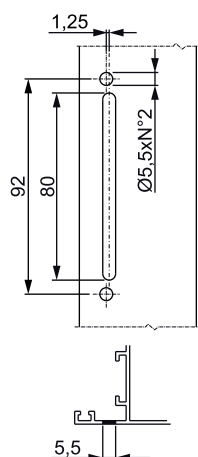

La crémone Asia présente des entraxes de fixation de 104 et 92 mm, mais peut être facilement adaptée pour la fixation avec entraxes 84 et 98 mm

À utiliser avec la poignée amovible.

### Matériaux

Boîtier de crémone, engrenage, crémaillères en zamak pressofusé

Gaine intérieure et base en Hostaform.

Vis et plaquette de fixation en acier inox

Bouchon en polyamide noir

Poignée en aluminium moulé sous pression

Dimensions art. 01078

Dimensions art. 01079

Usinage entraxe 84,5 mm

Usinage entraxe 92 mm

Usinage entraxe 98 mm

Usinage entraxe 104 mm

# CRÉMONES

Référence article	Description	GORGE	Type	Entraxes	Fonctionnement	Poignée 0°	Poignée 90°	Poignée 135°	Poignée 180°	Brut	Anodisé Elox	Laqué	Trend/Or Laiton	Pièces par boîte
01078	CRÉMONE ASIA AWAY	C001-C002-C003-C004-C005-C006-C007-C008-C009-C010-C012-C013-C014-C015-C016-C017	Ouvrant	104 - 98 - 92 - 84	bidirectionnel	fermé	ouvert	-	-	X		X		10
01079	CRÉMONE ASIA AWAY	C001-C002-C003-C004-C005-C006-C007-C008-C009-C010-C012-C013-C014-C015-C016-C017-P001-P002-P004-P005-P006-P007-P008-P009-P010	Oscillo-battant (microventilation)	104 - 98 - 92 - 84	monodirectionnel	fermé	ouvert	micro	vasistas	X		X		10
01111	POIGNÉE AMOVIBLE ASIA	C001-C002-C003-C004-C005-C006-C007-C008-C009-C010-C012-C013-C014-C015-C016-C017	-	-	-	-	-	-	-			X		1