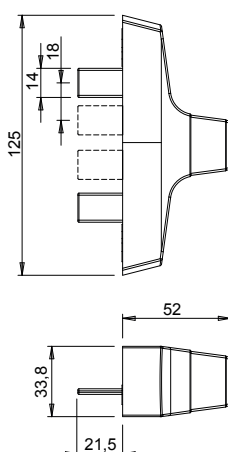

La crémone Asia présente des entraxes de fixation de 104 et 92 mm, mais peut être facilement adaptée pour la fixation avec entraxes 84 et 98 mm

À utiliser avec la poignée amovible.

### Matériaux

Boîtier de crémone, engrenage, crémaillères en zamak pressofusé

Gaine intérieure et base en Hostaform.

Vis et plaquette de fixation en acier inox

Bouchon en polyamide noir

Poignée en aluminium moulé sous pression

Dimensions art. 01078

Dimensions art. 01079

Usinage entraxe 84,5 mm

Usinage entraxe 92 mm

Usinage entraxe 98 mm

Usinage entraxe 104 mm

# CRÉMONES

Référence article	Description	GORGE	Type	Entraxes	Fonctionnement	Poignée 0°	Poignée 90°	Poignée 135°	Poignée 180°	Brut	Anodisé Elox	Laqué	Trend/Or Laiton	Pièces par boîte
01078	CRÉMONE ASIA AWAY	C001-C002-C003-C004-C005-C006-C007-C008-C009-C010-C012-C013-C014-C015-C016-C017	Ouvrant	104 - 98 - 92 - 84	bidirectionnel	fermé	ouvert	-	-	X		X		10
01079	CRÉMONE ASIA AWAY	C001-C002-C003-C004-C005-C006-C007-C008-C009-C010-C012-C013-C014-C015-C016-C017-P001-P002-P004-P005-P006-P007-P008-P009-P010	Oscillo-battant (microventilation)	104 - 98 - 92 - 84	monodirectionnel	fermé	ouvert	micro	vasistas	X		X		10
01111	POIGNÉE AMOVIBLE ASIA	C001-C002-C003-C004-C005-C006-C007-C008-C009-C010-C012-C013-C014-C015-C016-C017	-	-	-	-	-	-	-			X		1