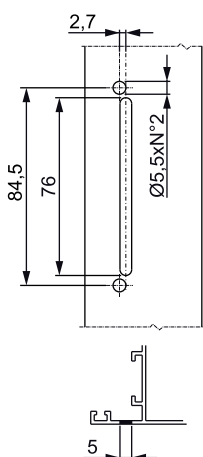

La crémone Asia présente des entraxes de fixation de 104 et 92 mm, mais peut être facilement adaptée pour la fixation avec entraxes 84 et 98 mm

À utiliser avec la poignée amovible.

### Matériaux

Boîtier de crémone, engrenage, crémaillères en zamak pressofusé

Gaine intérieure et base en Hostaform.

Vis et plaquette de fixation en acier inox

Bouchon en polyamide noir

Poignée en aluminium moulé sous pression

Dimensions art. 01078

Dimensions art. 01079

Usinage entraxe 84,5 mm

Usinage entraxe 92 mm

Usinage entraxe 98 mm

Usinage entraxe 104 mm

# CRÉMONES

Référence article	Description	GORGE	Type	Entraxes	Fonctionnement	Poignée 0°	Poignée 90°	Poignée 135°	Poignée 180°	Brut	Anodisé Elox	Laqué	Trend/Or Laiton	Pièces par boîte
01078	CRÉMONE ASIA AWAY	C001-C002-C003-C004-C005-C006-C007-C008-C009-C010-C012-C013-C014-C015-C016-C017	Ouvrant	104 - 98 - 92 - 84	bidirectionnel	fermé	ouvert	-	-	X		X		10
01079	CRÉMONE ASIA AWAY	C001-C002-C003-C004-C005-C006-C007-C008-C009-C010-C012-C013-C014-C015-C016-C017-P001-P002-P004-P005-P006-P007-P008-P009-P010	Oscillo-battant (microventilation)	104 - 98 - 92 - 84	monodirectionnel	fermé	ouvert	micro	vasistas	X		X		10
01111	POIGNÉE AMOVIBLE ASIA	C001-C002-C003-C004-C005-C006-C007-C008-C009-C010-C012-C013-C014-C015-C016-C017	-	-	-	-	-	-	-			X		1