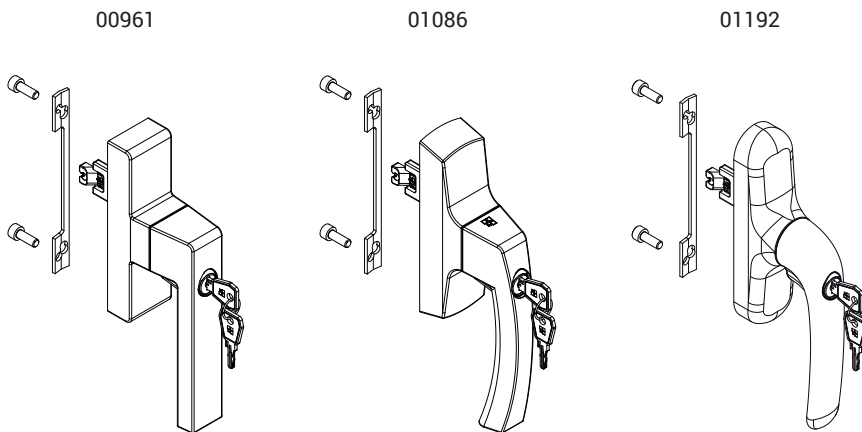

### Fonctions

Les crémones Key Capture Giese sont déterminantes pour le fonctionnement de l'Ouvrant sécurisé.

Fiche technique en ligne

### Caractéristiques techniques

Fonctionnement :

- Manœuvre à 0° - ouvrant fermé
- Manœuvre à 90° - ouvrant ouvert (ouverture limitée)
- Manœuvre à 180° - ouvrant complètement ouvert

Le cylindre dispose du système Key Capture Giese.

Référence article	Description	GORGE	Entraxes	Fonctionnement	Brut	Anodisé Elox	Laqué	Trend/Or Laiton	Pièces par boîte
00961	CRÉMONE KORA KEY OB LGC	C001-C002-C003-C004-C005-C006-C007-C008-C009-C010-C012-C013-C014-C015-C016-C017	104 - 92	monodirectionnel	X		X	X	5
01086	CRÉMONE ASIA KEY CAPTURE LGC	C001-C002-C003-C004-C005-C006-C007-C012-C013-C014-C015-C016-C017	104 - 92	monodirectionnel	X		X		5
01192	CRÉMONE PRIMA KEY CAPTURE LGC	C001-C002-C003-C004-C005-C006-C007-C010-C012-C013-C014-C014-C015-C016-C017	104 - 92	monodirectionnel	X		X		5