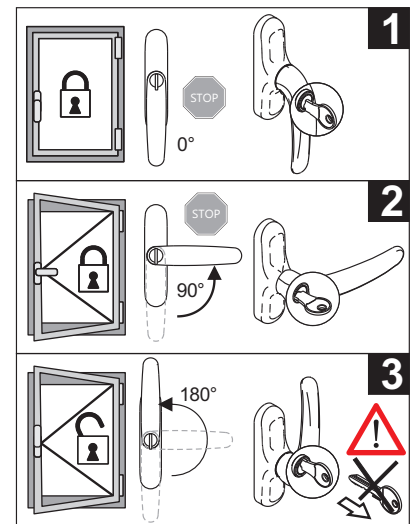

### Fonctions

Les crémones Key Capture Giese sont déterminantes pour le fonctionnement de l'Ouvrant sécurisé.

Fiche technique en ligne

### Caractéristiques techniques

Fonctionnement :

- Manœuvre à 0° - ouvrant fermé
- Manœuvre à 90° - ouvrant ouvert (ouverture limitée)
- Manœuvre à 180° - ouvrant complètement ouvert

Le cylindre dispose du système Key Capture Giese.