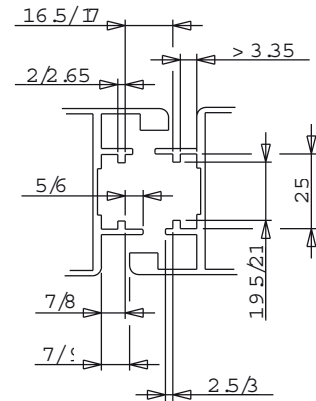

GÂCHES POUR PORTE

Fonctions

Pièce réalisée pour être appliquée dans la partie supérieure et inférieure du dormant de portes à un ou deux vantaux, en vue de recevoir les pènes et les verrous.

Fiche technique en ligne

01308

0132501

Référence article	Description	Note	Brut	Anodisé Elox	Laqué	Trend/Or Laiton	Pièces par boîte
01308	GÂCHE POUR TOTEM POUR GORGE DE PORTE		X				50
0132501	GÂCHE DE TRINGLES PESOS-SUPERGIAP		X				100