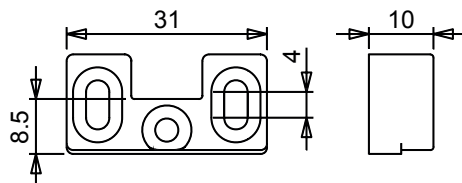

GÂCHES POUR PORTE

Fonctions

Pièce réalisée pour être appliquée dans la partie supérieure et inférieure du dormant de portes à un ou deux vantaux, en vue de recevoir les pènes et les verrous.

Fiche technique en ligne

01308

0132501

Référence article	Description	Note	Brut	Anodisé Elox	Laqué	Trend/Or Laiton	Pièces par boîte
01308	GÂCHE POUR TOTEM POUR GORGE DE PORTE		X				50
0132501	GÂCHE DE TRINGLES PESOS-SUPERGIAP		X				100