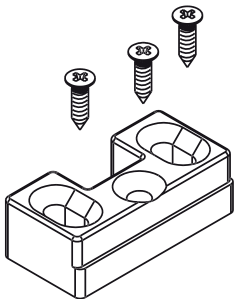

GÂCHES POUR PORTE

Fonctions

Pièce réalisée pour être appliquée dans la partie supérieure et inférieure du dormant de portes à un ou deux vantaux, en vue de recevoir les pènes et les verrous.

Fiche technique en ligne

01308

0132501

Référence article	Description	Note	Brut	Anodisé Elox	Laqué	Trend/Or Laiton	Pièces par boîte
01308	GÂCHE POUR TOTEM POUR GORGE DE PORTE		X				50
0132501	GÂCHE DE TRINGLES PESOS-SUPERGIAP		X				100