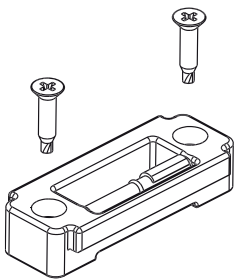

GÂCHES POUR PORTE

Fonctions

Pièce réalisée pour être appliquée dans la partie supérieure et inférieure du dormant de portes à un ou deux vantaux, en vue de recevoir les pènes et les verrous.

Fiche technique en ligne

01308

0132501

Référence article	Description	Note	Brut	Anodisé Elox	Laqué	Trend/Or Laiton	Pièces par boîte
01308	GÂCHE POUR TOTEM POUR GORGE DE PORTE		X				50
0132501	GÂCHE DE TRINGLES PESOS-SUPERGIAP		X				100