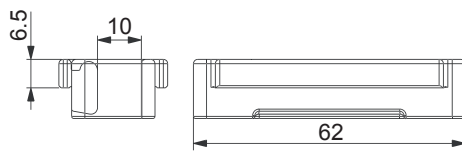

GÂCHES POUR PORTE

Fonctions

Pièce réalisée pour être appliquée dans la partie supérieure et inférieure du dormant de portes à un ou deux vantaux, en vue de recevoir les pènes et les verrous.

Fiche technique en ligne

01308

0132501

Référence article	Description	Note	Brut	Anodisé Elox	Laqué	Trend/Or Laiton	Pièces par boîte
01308	GÂCHE POUR TOTEM POUR GORGE DE PORTE		X				50
0132501	GÂCHE DE TRINGLES PESOS-SUPERGIAP		X				100