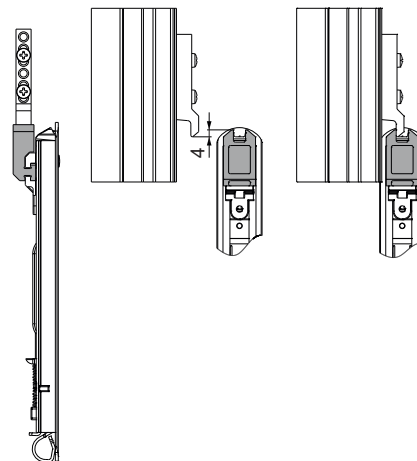

### Caractéristiques techniques

Les kits de blocage consistent en un crochet et une gâche conditionnés ensemble pour permettre d'avoir à disposition tous les éléments nécessaires à la fermeture de la porte ou de la fenêtre coulissante.

Gâche à application frontale

Les kits de blocage Brio sont compatibles avec :

- Brio Evo
- Brio Mini Evo
- Brio Rapid Evo
- Crémone City
- Crémone City Key

### Matériaux

Crochet et gâche en zamak  
Vis en acier inox

0500201

05005

Référence article	Description	Crochet	Gâche	Brut	Anodisé Elox	Laqué	Trend/Or Laiton	Pièces par boîte
0500201	KIT DE BLOCAGE BRIO PLUS/BRIO MINI	90087N	90038	X				20
05005	KIT DE BLOCAGE BRIO PLUS/BRIO MINI	04598	03337	X				20