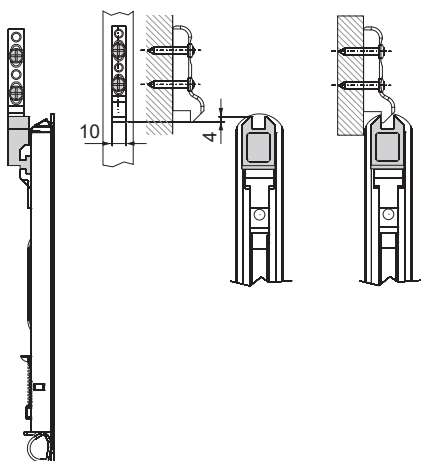

### Matériaux

Crochet et gâche en zamak  
Vis en acier inox

0500201

05005

Référence article	Description	Crochet	Gâche	Brut	Anodisé Elox	Laqué	Trend/Or Laiton	Pièces par boîte
0500201	KIT DE BLOCAGE BRIO PLUS/BRIO MINI	90087N	90038	X				20
05005	KIT DE BLOCAGE BRIO PLUS/BRIO MINI	04598	03337	X				20