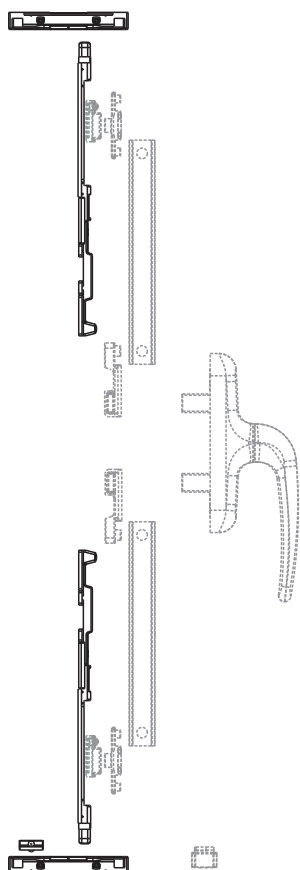

KIT VANTAIL SEMI-FIXE VERROUS GIAP

Fonctions

Mécanisme de fermeture vantail semi-fixe avec verrou Giap.
À utiliser sur un vantail semi-fixe à frappe

Fiche technique en ligne

Caractéristiques techniques

Le mécanisme de fermeture comprend des verrous Giap, des gâches de fermeture et un élément hausse vantail.
Ajouter les paumelles Flash Base au mécanisme de fermeture.

Matériaux

Entraîneurs de crémonne et hausse vantail en polyamide
Pêne et douille de terminal en polyamide
Cheville en zamak
Gâche double en zamak finition GS Silver Plus (plus de 500 h de résistance à la corrosion)
Insert pour gâche et vis sans tête en acier inox

Référence article	Description	GORGE	Compatible avec le kit ouverture à la française	Brut	Anodisé Elox	Laqué	Trend/Or Laiton	Pièces par boîte
02581K	KIT VANTAIL SEMI-FIXE AVEC VERROU GIAP	-	02571K 02574K 02577K	X				10
02582K	KIT VANTAIL SEMI-FIXE AVEC VERROU GIAP	-	02571K 02574K 02577K	X				10