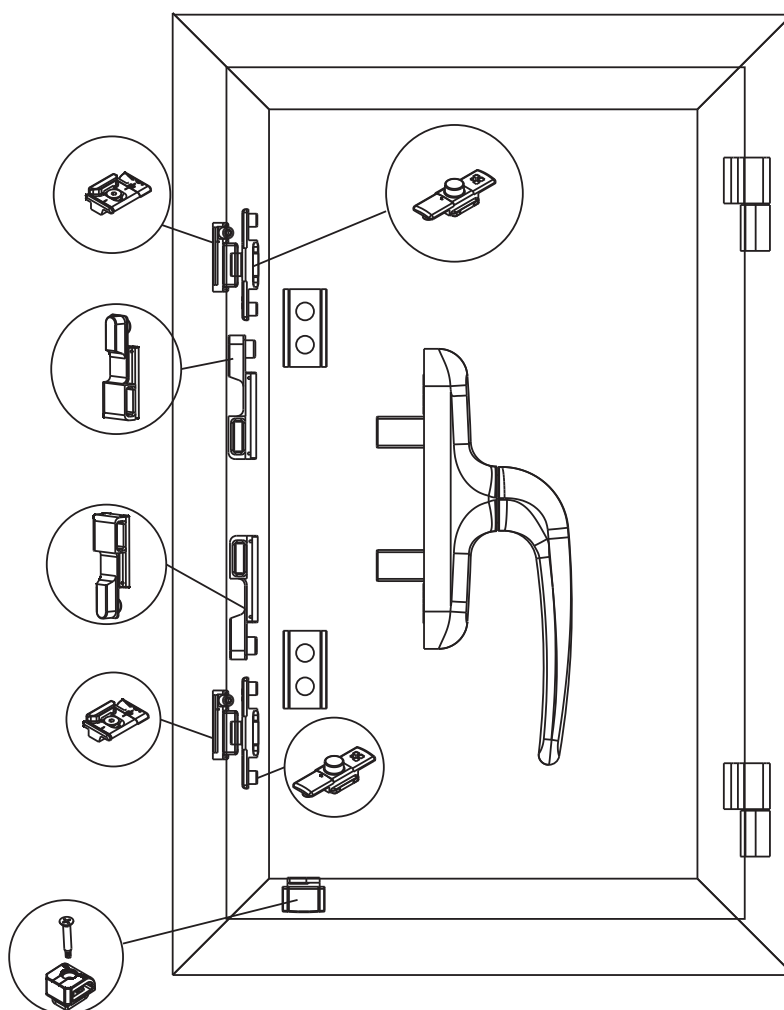

KIT FERMETURE À LA FRANÇAISE BIDIRECTIONNELLE

Fonctions

Mécanisme de fermeture à la française bidirectionnelle À utiliser sur des fenêtres à ouverture à la française.

Fiche technique en ligne

Caractéristiques techniques

Le mécanisme de fermeture à la française est disponible en plusieurs versions : fermeture par plots, par terminaux Giap, par embouts réglables et fermeture périmétrale par renvois d'angle.

Ajouter la crémone Euro ou Prima et les paumelles Flash Base au mécanisme de fermeture.

Matériaux

Entraîneurs de crémone et hausse vantail en polyamide

Éléments de fermeture en zamak

Vis et vis sans tête en acier inox