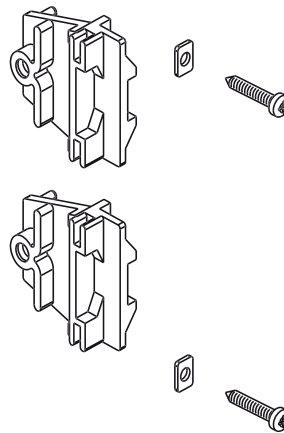

KIT D'ASSEMBLAGE

Fonctions

Pièces d'assemblage des crémones GIESSE avec les tringles du profil d'une fenêtre en aluminium.

Fiche technique en ligne

Article 02250

Usinages sur le profil

Article 02260

Article 02261

Article 02296

Usinages sur le profil

Référence article	Description	GORGE	Brut	Anodisé Elox	Laqué	Trend/Or Laiton	Pièces par boîte
02250	KIT D'ASSEMBLAGE NOVA	C001-C002-C003-C006-C008-C014	X				20
02260	KIT D'ASSEMBLAGE NOVA	C001-C002-C015	X				20
02261	KIT D'ASSEMBLAGE NOVA	C001-C002-C015	X				20
02296	KIT D'ASSEMBLAGE NOVA	C001-C002-C013	X				20
02377	KIT D'ASSEMBLAGE NOVA	C008-C010	X				20
02379	KIT D'ASSEMBLAGE NOVA	C001-C002	X				20
02382N	KIT D'ASSEMBLAGE NOVA	C001-C002-C003-C006-C010-C013-C014-C015	X				20
02383	KIT D'ASSEMBLAGE EURO	-	X				20