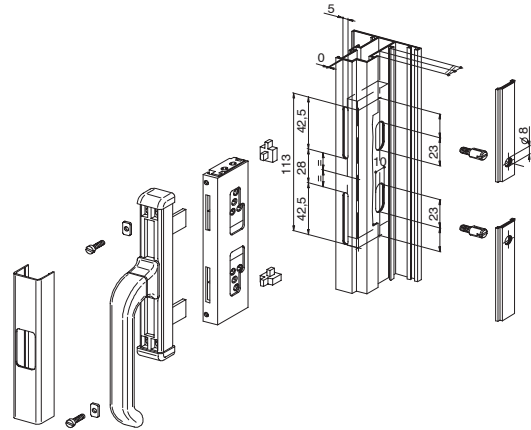

KIT D'ASSEMBLAGE

Fonctions

Pièces d'assemblage des crémones GIESSE avec les tringles du profil d'une fenêtre en aluminium.

Fiche technique en ligne

Article 02250

Usinages sur le profil

Article 02260

Article 02261

Article 02296

Usinages sur le profil

Référence article	Description	GORGE	Brut	Anodisé Elox	Laqué	Trend/Or Laiton	Pièces par boîte
02250	KIT D'ASSEMBLAGE NOVA	C001-C002-C003-C006-C008-C014	X				20
02260	KIT D'ASSEMBLAGE NOVA	C001-C002-C015	X				20
02261	KIT D'ASSEMBLAGE NOVA	C001-C002-C015	X				20
02296	KIT D'ASSEMBLAGE NOVA	C001-C002-C013	X				20
02377	KIT D'ASSEMBLAGE NOVA	C008-C010	X				20
02379	KIT D'ASSEMBLAGE NOVA	C001-C002	X				20
02382N	KIT D'ASSEMBLAGE NOVA	C001-C002-C003-C006-C010-C013-C014-C015	X				20
02383	KIT D'ASSEMBLAGE EURO	-	X				20