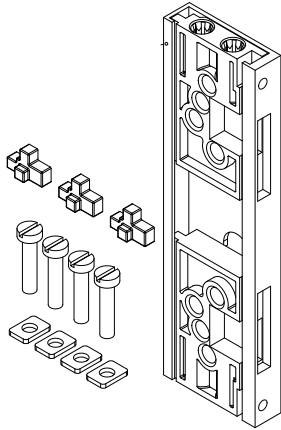

KIT D'ASSEMBLAGE

Fonctions

Pièces d'assemblage des crémones GIESSE avec les tringles du profil d'une fenêtre en aluminium.

Fiche technique en ligne

Article 02250

Usinages sur le profil

Article 02260

Article 02261

Article 02296

Usinages sur le profil

Référence article	Description	GORGE	Brut	Anodisé Elox	Laqué	Trend/Or Laiton	Pièces par boîte
02250	KIT D'ASSEMBLAGE NOVA	C001-C002-C003-C006-C008-C014	X				20
02260	KIT D'ASSEMBLAGE NOVA	C001-C002-C015	X				20
02261	KIT D'ASSEMBLAGE NOVA	C001-C002-C015	X				20
02296	KIT D'ASSEMBLAGE NOVA	C001-C002-C013	X				20
02377	KIT D'ASSEMBLAGE NOVA	C008-C010	X				20
02379	KIT D'ASSEMBLAGE NOVA	C001-C002	X				20
02382N	KIT D'ASSEMBLAGE NOVA	C001-C002-C003-C006-C010-C013-C014-C015	X				20
02383	KIT D'ASSEMBLAGE EURO	-	X				20