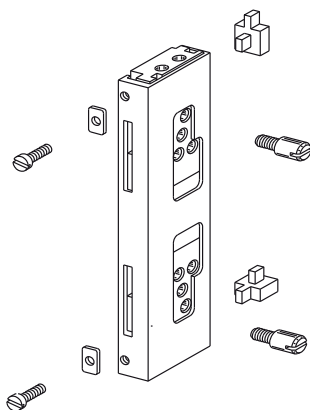

KIT D'ASSEMBLAGE

Fonctions

Pièces d'assemblage des crémones GIESSE avec les tringles du profil d'une fenêtre en aluminium.

Fiche technique en ligne

Article 02250

Usinages sur le profil

Article 02260

Article 02261

Article 02296

Usinages sur le profil

Référence article	Description	GORGE	Brut	Anodisé Elox	Laqué	Trend/Or Laiton	Pièces par boîte
02250	KIT D'ASSEMBLAGE NOVA	C001-C002-C003-C006-C008-C014	X				20
02260	KIT D'ASSEMBLAGE NOVA	C001-C002-C015	X				20
02261	KIT D'ASSEMBLAGE NOVA	C001-C002-C015	X				20
02296	KIT D'ASSEMBLAGE NOVA	C001-C002-C013	X				20
02377	KIT D'ASSEMBLAGE NOVA	C008-C010	X				20
02379	KIT D'ASSEMBLAGE NOVA	C001-C002	X				20
02382N	KIT D'ASSEMBLAGE NOVA	C001-C002-C003-C006-C010-C013-C014-C015	X				20
02383	KIT D'ASSEMBLAGE EURO	-	X				20