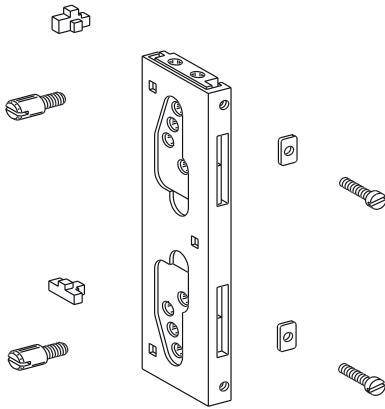

KIT D'ASSEMBLAGE

Fonctions

Pièces d'assemblage des crémones GIESSE avec les tringles du profil d'une fenêtre en aluminium.

Fiche technique en ligne

Article 02250

Usinages sur le profil

Article 02260

Article 02261

Article 02296

Usinages sur le profil

Référence article	Description	GORGE	Brut	Anodisé Elox	Laqué	Trend/Or Laiton	Pièces par boîte
02250	KIT D'ASSEMBLAGE NOVA	C001-C002-C003-C006-C008-C014	X				20
02260	KIT D'ASSEMBLAGE NOVA	C001-C002-C015	X				20
02261	KIT D'ASSEMBLAGE NOVA	C001-C002-C015	X				20
02296	KIT D'ASSEMBLAGE NOVA	C001-C002-C013	X				20
02377	KIT D'ASSEMBLAGE NOVA	C008-C010	X				20
02379	KIT D'ASSEMBLAGE NOVA	C001-C002	X				20
02382N	KIT D'ASSEMBLAGE NOVA	C001-C002-C003-C006-C010-C013-C014-C015	X				20
02383	KIT D'ASSEMBLAGE EURO	-	X				20