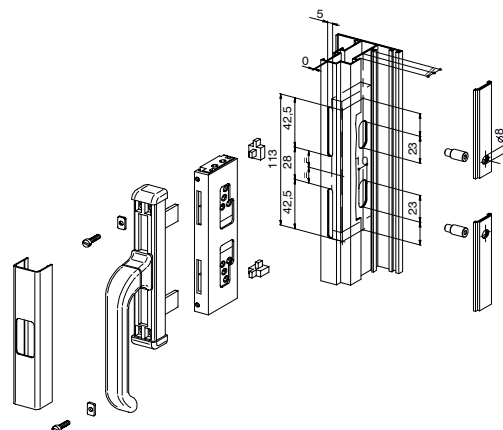

KIT D'ASSEMBLAGE

Fonctions

Pièces d'assemblage des crémones GIESSE avec les tringles du profil d'une fenêtre en aluminium.

Fiche technique en ligne

Article 02250

Usinages sur le profil

Article 02260

Article 02261

Article 02296

Usinages sur le profil

Référence article	Description	GORGE	Brut	Anodisé Elox	Laqué	Trend/Or Laiton	Pièces par boîte
02250	KIT D'ASSEMBLAGE NOVA	C001-C002-C003-C006-C008-C014	X				20
02260	KIT D'ASSEMBLAGE NOVA	C001-C002-C015	X				20
02261	KIT D'ASSEMBLAGE NOVA	C001-C002-C015	X				20
02296	KIT D'ASSEMBLAGE NOVA	C001-C002-C013	X				20
02377	KIT D'ASSEMBLAGE NOVA	C008-C010	X				20
02379	KIT D'ASSEMBLAGE NOVA	C001-C002	X				20
02382N	KIT D'ASSEMBLAGE NOVA	C001-C002-C003-C006-C010-C013-C014-C015	X				20
02383	KIT D'ASSEMBLAGE EURO	-	X				20