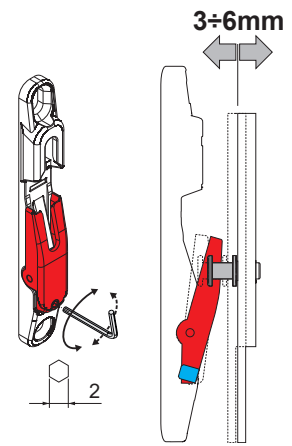

Microventilation

Réglage de la microventilation