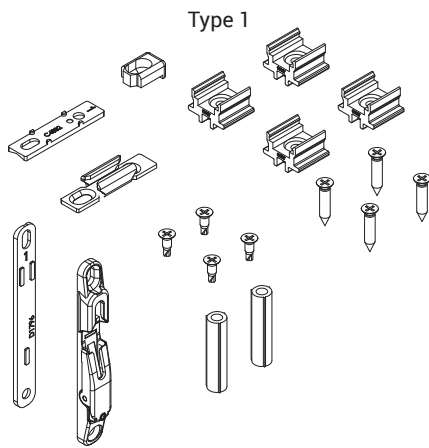

Microventilation

Réglage de la microventilation