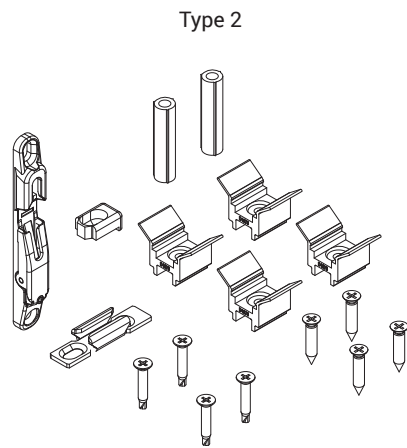

Microventilation

Réglage de la microventilation