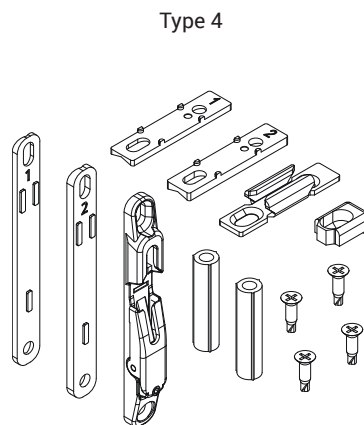

Microventilation

Réglage de la microventilation