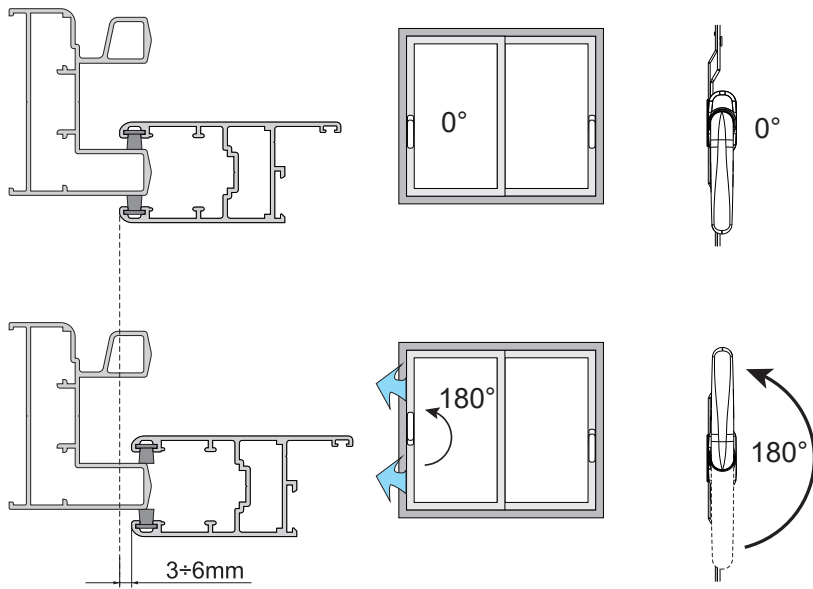

Microventilation

Réglage de la microventilation