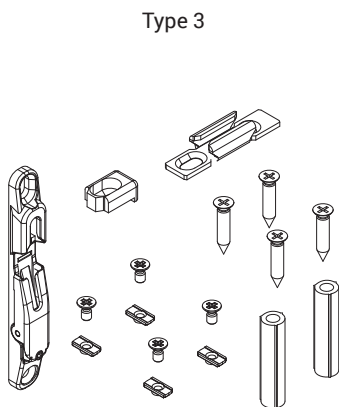

Microventilation

Réglage de la microventilation