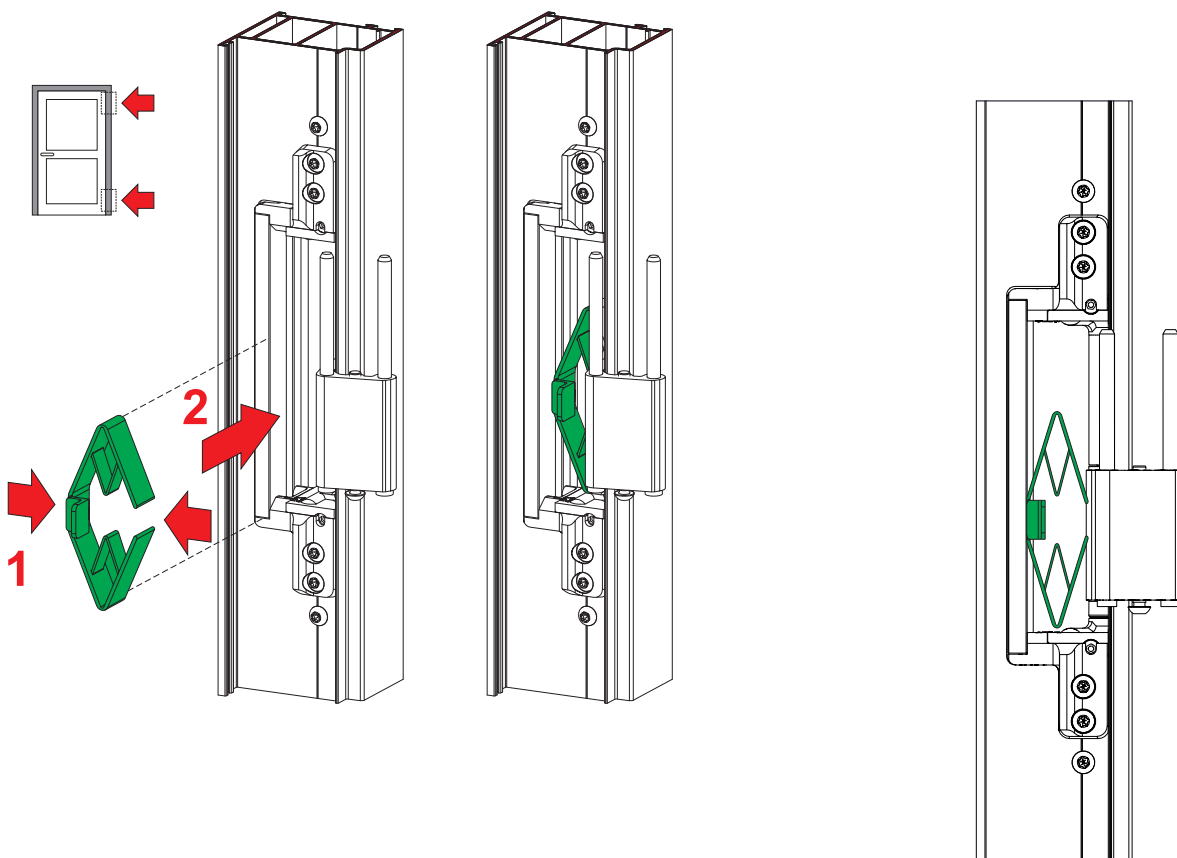

KIT D'INSTALLATION CHIC DOOR

Fonctions

Gabarit de positionnement permettant d'aligner correctement les corps de paumelle dormant durant la pose du vantail.
Facilite l'accouplement vantail/dormant en assurant l'alignement des paumelles entre elles.

Fiche technique en ligne

Matériaux
POM

Référence article	Description	Note	Brut	Anodisé Elox	Laqué	Trend/Or Laiton	Pièces par boîte
00756	KIT D'INSTALLATION CHIC DOOR		X				20