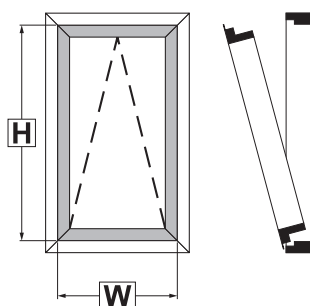

OUVERTURE À L'ITALIENNE (TOP-HUNG)	
Manuelle (*)	Charge d'utilisation ≤ 100 kg
Motorisée	Charge d'utilisation ≤ 250 kg
H [mm]	1500 ÷ 3500
W [mm]	≤ 2000

OUVERTURE À VASISTAS (BOTTOM-HUNG)	
Manuelle	Non admise
Motorisée	Charge d'utilisation ≤ 300 kg
H [mm]	1500 ÷ 4500
W [mm]	≤ 2000