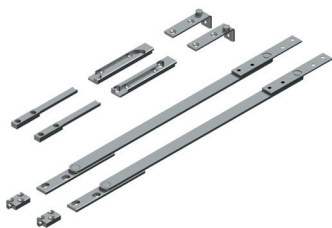

KIT ULK

Fonctions

Ensemble de composants permettant de réaliser des fenêtr à projection ou vasistas extérieur.

Fiche technique en ligne

Caractéristiques techniques

Le groupe Ulk est né pour répondre à l'exigence de réaliser des ouvrants à l'italienne et des vasistas particulièrement lourds et de grandes dimensions.

Le groupe Ulk va vous permettre de réaliser des fenêtr à ouverture à l'italienne pouvant peser 250 kg et avec ouverture à vasistas pouvant atteindre 300 kg.

Le kit Ulk a été conçu pour les systèmes ayant une lumière ouvrant/dormant de 17 mm, qui représente la distance de tous les principaux systèmes utilisés pour les façades continues.

Le groupe Ulk comprend plusieurs composants, tous réalisés en acier inox : deux paumelles, deux compas et deux dispositifs de réglage de la hauteur du vantail lorsque Ulk est posé sur des ouvrants à l'italienne.

Pour les ouvertures à vasistas, l'ouverture doit toujours être automatisée. L'ouverture maximale admise pour l'ouvrant à l'italienne et les vasistas est de 300 mm.

Matériaux

Acier inox AISI 304

Dotations