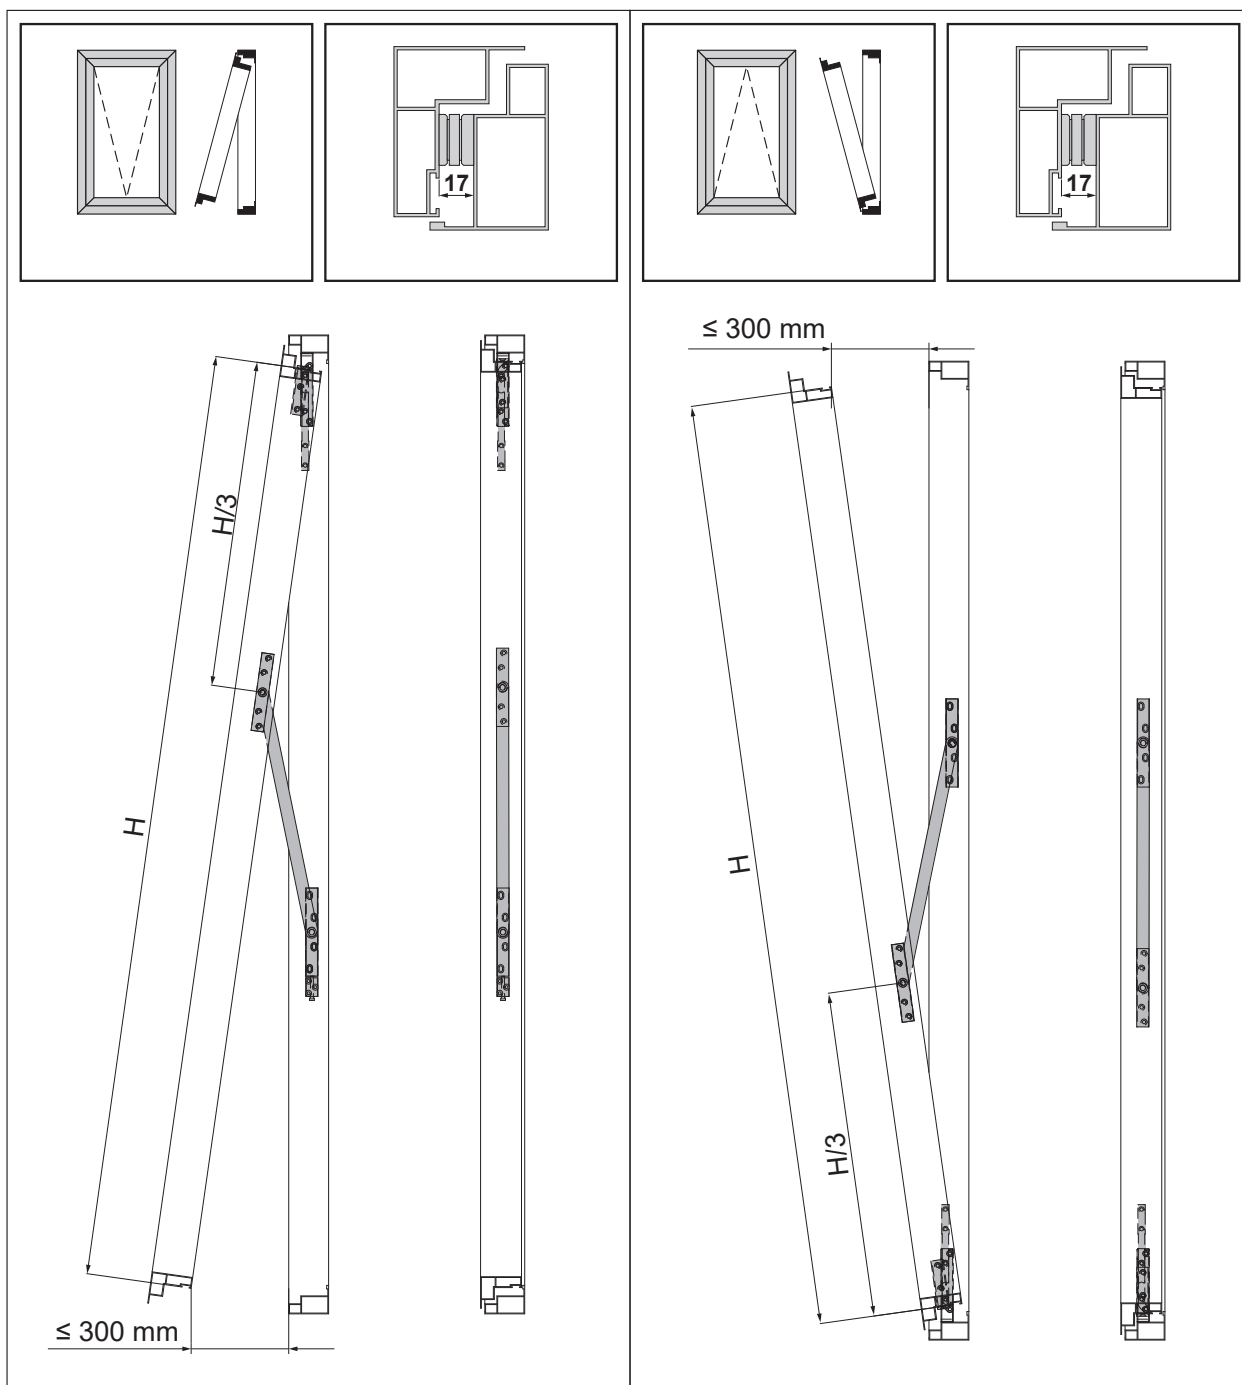

COMPAS POUR FAÇADE-PROJECTION-BATTANT

OUVERTURE À L'ITALIENNE (TOP-HUNG)

OUVERTURE À VASISTAS (BOTTOM-HUNG)

Référence article	Description	Type d'ouverture	Brut	Anodisé Eloxé	Laqué	Trend/Or Laiton	Pièces par Boîte
08500	KIT ULK POUR LUMIÈRE 17 mm	Top - Bottom	X				1