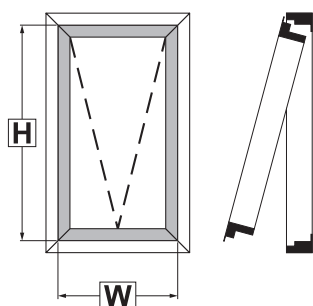

OUVERTURE À L'ITALIENNE (TOP-HUNG)	
Manuelle (*)	Charge d'utilisation ≤ 100 kg
Motorisée	Charge d'utilisation ≤ 250 kg
H [mm]	1500 ÷ 3500
W [mm]	≤ 2000

OUVERTURE À VASISTAS (BOTTOM-HUNG)	
Manuelle	Non admise
Motorisée	Charge d'utilisation ≤ 300 kg
H [mm]	1500 ÷ 4500
W [mm]	≤ 2000