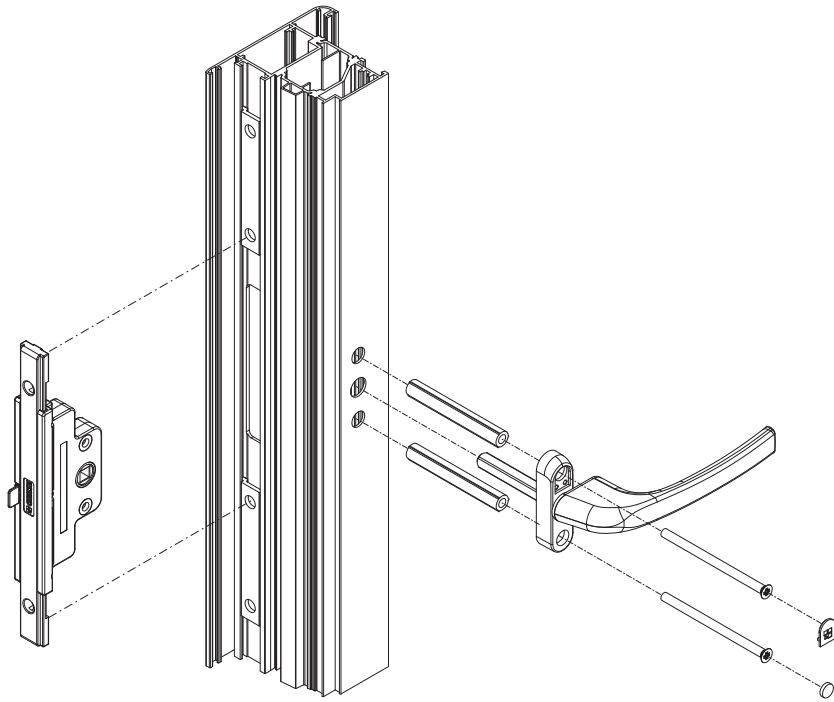

Fiche technique en ligne

Caractéristiques techniques

Convient aux menuiseries avec ouverture vers l'extérieur (à l'anglaise, portes de maisons, etc.).

Ce dispositif est réversible et s'applique indifféremment sur des portes ou des fenêtres à ouverture droite ou gauche, sans aucune préparation.

L'actionnement est doté du dispositif anti fausse-manœuvre et assure une course de 36 mm (18 + 18).

Il est conçu pour recevoir un carré de 7 mm et pour être compatible avec toutes les poignées à carré de la gamme GIESSE, en aluminium et en laiton, avec entraxe de fixation de 43 mm.

Fixer l'article au profil de l'ouvrant à l'aide des vis fournies.

Matériaux

Caisse, mains d'entraînement du mouvement et rotor en zamak

Dispositif anti fausse-manœuvre en acier inox

Tubes et douilles en polyamide noir

Vis de fixation en acier inox

Dimensions hors tout

Exemple d'application

Référence article	Description	Ouverture	Détails techniques	Entrée	Brut	Anodisé Elox	Laqué	Trend/Or Laiton	Pièces par boîte
04089	ACTIONNEMENT MONODIRECT. M180 BS 30	Ouvrant à l'anglaise	course 36 mm	E= mm 30	X				5