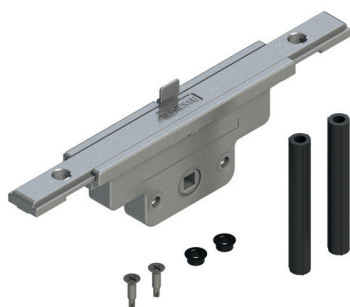

ACTIONNEMENTS GHIBO MONODIRECTIONNELS M180 OUVERTURE EXTÉRIURE

Fonctions

L'actionnement interne monodirectionnel Ghibo out est renfermé dans la partie tubulaire du profil et entraîne les tringles et les points de fermeture de fenêtres à l'anglaise à travers une poignée à carré. Doté d'un dispositif anti fausse-manœuvre.

Fiche technique en ligne

Caractéristiques techniques

Convient aux menuiseries avec ouverture vers l'extérieur (à l'anglaise, portes de maisons, etc.).

Ce dispositif est réversible et s'applique indifféremment sur des portes ou des fenêtres à ouverture droite ou gauche, sans aucune préparation.

L'actionnement est doté du dispositif anti fausse-manœuvre et assure une course de 36 mm (18 + 18).

Il est conçu pour recevoir un carré de 7 mm et pour être compatible avec toutes les poignées à carré de la gamme GIESSE, en aluminium et en laiton, avec entraxe de fixation de 43 mm.

Vis de fixation en acier inox

Dimensions hors tout

Exemple d'application

Référence article	Description	Ouverture	Détails techniques	Entrée	Brut	Anodisé Elox	Laqué	Trend/Or Laiton	Pièces par boîte
04089	ACTIONNEMENT MONODIRECT. M180 BS 30	Ouvrant à l'anglaise	course 36 mm	E= mm 30	X				5