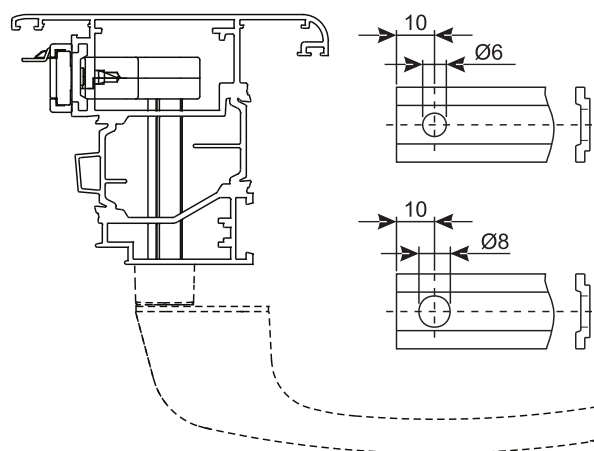

L'actionnement est doté du dispositif anti fausse-manœuvre et assure une course de 36 mm (18 + 18).

Il est conçu pour recevoir un carré de 7 mm et pour être compatible avec toutes les poignées à carré de la gamme GIESSE, en aluminium et en laiton, avec entraxe de fixation de 43 mm.

Fixer l'article au profil de l'ouvrant à l'aide des vis fournies.

Matériaux

Caisse, mains d'entraînement du mouvement et rotor en zamak

Dispositif anti fausse-manœuvre en acier inox

Tubes et douilles en polyamide noir

Vis de fixation en acier inox

Dimensions hors tout

Exemple d'application

Référence article	Description	Ouverture	Détails techniques	Entrée	Brut	Anodisé Elox	Laqué	Trend/Or Laiton	Pièces par boîte
04089	ACTIONNEMENT MONODIRECT. M180 BS 30	Ouvrant à l'anglaise	course 36 mm	E= mm 30	X				5