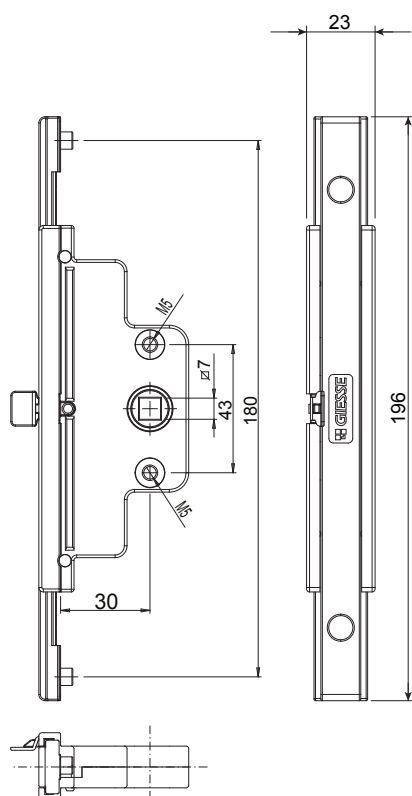

L'actionnement est doté du dispositif anti fausse-manœuvre et assure une course de 36 mm (18 + 18).

Il est conçu pour recevoir un carré de 7 mm et pour être compatible avec toutes les poignées à carré de la gamme GIESSE, en aluminium et en laiton, avec entraxe de fixation de 43 mm.

Fixer l'article au profil de l'ouvrant à l'aide des vis fournies.

Matériaux

Caisse, mains d'entraînement du mouvement et rotor en zamak

Dispositif anti fausse-manœuvre en acier inox

Tubes et douilles en polyamide noir

Vis de fixation en acier inox

Dimensions hors tout

Exemple d'application

Référence article	Description	Ouverture	Détails techniques	Entrée	Brut	Anodisé Elox	Laqué	Trend/Or Laiton	Pièces par boîte
04089	ACTIONNEMENT MONODIRECT. M180 BS 30	Ouvrant à l'anglaise	course 36 mm	E= mm 30	X				5