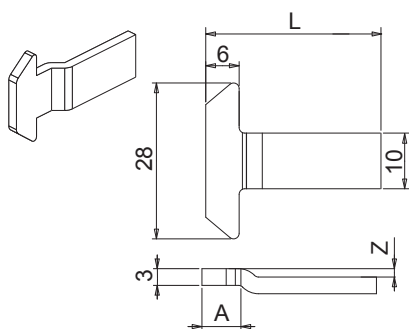

Fiche technique en ligne

Caractéristiques techniques

Les crochets Brio Small, particulièrement robustes, sont réalisés en acier inox. Ils sont équipés d'une tête de grandes dimensions pour permettre une fixation efficace sur la gâche, en vue de garantir la meilleure tenue possible et une plus grande possibilité de régler les éléments de la fermeture

Les crochets Brio Small sont compatibles avec un large choix de gâches Giesse (voir chapitre correspondant) en fonction de la série utilisée.

Matériaux

Acier Inox

Type A

Type B

Type C

Référence article	Description	Dessin	L [mm]	A [mm]	Z [mm]	Brut	Anodisé Elox	Laqué	Trend/Or Laiton	Pièces par boîte
02691	CROCHET BRIO SMALL	B	31	9	6	X				100
04923	CROCHET BRIO SMALL	A	38	7	6,7	X				100
04924	CROCHET BRIO SMALL	A	45,5	7	6,7	X				100
07373	CROCHET BRIO SMALL	B	34	9	3	X				100
07374	CROCHET BRIO SMALL	B	42	9	3	X				100
90049	CROCHET BRIO SMALL	A	41	10	4,5	X				100
90055	CROCHET BRIO SMALL	A	31	10	3	X				100
90056	CROCHET BRIO SMALL	A	37,2	0	0	X				100
90057	CROCHET BRIO SMALL	A	26	10	1,5	X				100
90058	CROCHET BRIO SMALL	A	39	10	4,5	X				100
90060	CROCHET BRIO SMALL	A	26	7	1,5	X				100
90061	CROCHET BRIO SMALL	A	36	10	3	X				100
90062	CROCHET BRIO SMALL	A	34,7	0	0	X				100
90063	CROCHET BRIO SMALL	A	29	0	0	X				100
90064	CROCHET BRIO SMALL	A	35	7	1,5	X				100
90067	CROCHET BRIO SMALL	A	32	0	0	X				100
90068	CROCHET BRIO SMALL	A	32	10	1,5	X				100
90070	CROCHET BRIO SMALL	A	51	10	3	X				100
90075	CROCHET BRIO SMALL	A	42	7	1,5	X				100
90081	CROCHET BRIO SMALL	A	44	10	3	X				100
90082	CROCHET BRIO SMALL	A	38	10	3	X				100
90083	CROCHET BRIO SMALL	A	38	10	4,5	X				100
90084	CROCHET BRIO SMALL	A	50	10	4,5	X				100
90086	CROCHET BRIO SMALL	A	31	10	6	X				100
90088N	CROCHET BRIO SMALL	C	21	0	0	X				100