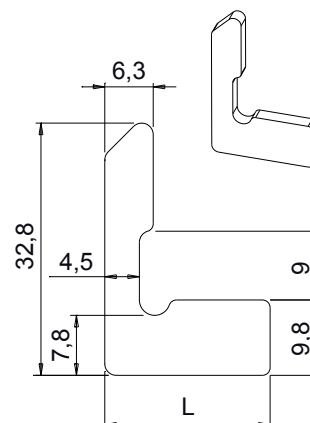

Fiche technique en ligne

Caractéristiques techniques

Les crochets Brio Small, particulièrement robustes, sont réalisés en acier inox. Ils sont équipés d'une tête de grandes dimensions pour permettre une fixation efficace sur la gâche, en vue de garantir la meilleure tenue possible et une plus grande possibilité de régler les éléments de la fermeture

Les crochets Brio Small sont compatibles avec un large choix de gâches Giesse (voir chapitre correspondant) en fonction de la série utilisée.

Matériaux

Acier Inox

Type A

Type B

Type C

Référence article	Description	Dessin	L [mm]	A [mm]	Z [mm]	Brut	Anodisé Elox	Laqué	Trend/Or Laiton	Pièces par boîte
02691	CROCHET BRIO SMALL	B	31	9	6	X				100
04923	CROCHET BRIO SMALL	A	38	7	6,7	X				100
04924	CROCHET BRIO SMALL	A	45,5	7	6,7	X				100
07373	CROCHET BRIO SMALL	B	34	9	3	X				100
07374	CROCHET BRIO SMALL	B	42	9	3	X				100
90049	CROCHET BRIO SMALL	A	41	10	4,5	X				100
90055	CROCHET BRIO SMALL	A	31	10	3	X				100
90056	CROCHET BRIO SMALL	A	37,2	0	0	X				100
90057	CROCHET BRIO SMALL	A	26	10	1,5	X				100
90058	CROCHET BRIO SMALL	A	39	10	4,5	X				100
90060	CROCHET BRIO SMALL	A	26	7	1,5	X				100
90061	CROCHET BRIO SMALL	A	36	10	3	X				100
90062	CROCHET BRIO SMALL	A	34,7	0	0	X				100
90063	CROCHET BRIO SMALL	A	29	0	0	X				100
90064	CROCHET BRIO SMALL	A	35	7	1,5	X				100
90067	CROCHET BRIO SMALL	A	32	0	0	X				100
90068	CROCHET BRIO SMALL	A	32	10	1,5	X				100
90070	CROCHET BRIO SMALL	A	51	10	3	X				100
90075	CROCHET BRIO SMALL	A	42	7	1,5	X				100
90081	CROCHET BRIO SMALL	A	44	10	3	X				100
90082	CROCHET BRIO SMALL	A	38	10	3	X				100
90083	CROCHET BRIO SMALL	A	38	10	4,5	X				100
90084	CROCHET BRIO SMALL	A	50	10	4,5	X				100
90086	CROCHET BRIO SMALL	A	31	10	6	X				100
90088N	CROCHET BRIO SMALL	C	21	0	0	X				100