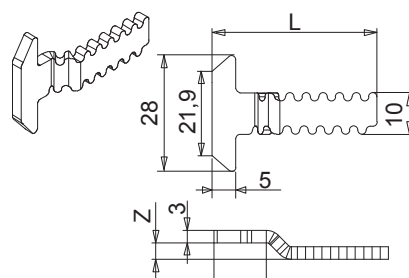

Fiche technique en ligne

Caractéristiques techniques

Les crochets Brio Small, particulièrement robustes, sont réalisés en acier inox. Ils sont équipés d'une tête de grandes dimensions pour permettre une fixation efficace sur la gâche, en vue de garantir la meilleure tenue possible et une plus grande possibilité de régler les éléments de la fermeture

Les crochets Brio Small sont compatibles avec un large choix de gâches Giesse (voir chapitre correspondant) en fonction de la série utilisée.

Matériaux

Acier Inox

Type A

Type B

Type C

Référence article	Description	Dessin	L [mm]	A [mm]	Z [mm]	Brut	Anodisé Elox	Laqué	Trend/Or Laiton	Pièces par boîte
02691	CROCHET BRIO SMALL	B	31	9	6	X				100
04923	CROCHET BRIO SMALL	A	38	7	6,7	X				100
04924	CROCHET BRIO SMALL	A	45,5	7	6,7	X				100
07373	CROCHET BRIO SMALL	B	34	9	3	X				100
07374	CROCHET BRIO SMALL	B	42	9	3	X				100
90049	CROCHET BRIO SMALL	A	41	10	4,5	X				100
90055	CROCHET BRIO SMALL	A	31	10	3	X				100
90056	CROCHET BRIO SMALL	A	37,2	0	0	X				100
90057	CROCHET BRIO SMALL	A	26	10	1,5	X				100
90058	CROCHET BRIO SMALL	A	39	10	4,5	X				100
90060	CROCHET BRIO SMALL	A	26	7	1,5	X				100
90061	CROCHET BRIO SMALL	A	36	10	3	X				100
90062	CROCHET BRIO SMALL	A	34,7	0	0	X				100
90063	CROCHET BRIO SMALL	A	29	0	0	X				100
90064	CROCHET BRIO SMALL	A	35	7	1,5	X				100
90067	CROCHET BRIO SMALL	A	32	0	0	X				100
90068	CROCHET BRIO SMALL	A	32	10	1,5	X				100
90070	CROCHET BRIO SMALL	A	51	10	3	X				100
90075	CROCHET BRIO SMALL	A	42	7	1,5	X				100
90081	CROCHET BRIO SMALL	A	44	10	3	X				100
90082	CROCHET BRIO SMALL	A	38	10	3	X				100
90083	CROCHET BRIO SMALL	A	38	10	4,5	X				100
90084	CROCHET BRIO SMALL	A	50	10	4,5	X				100
90086	CROCHET BRIO SMALL	A	31	10	6	X				100
90088N	CROCHET BRIO SMALL	C	21	0	0	X				100