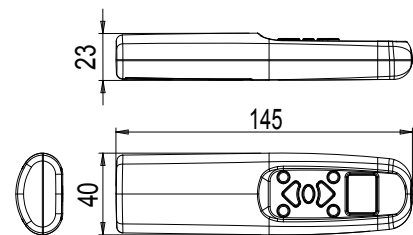

COMMANDE RADIO POUR VARIA SLIM RADIO

Fonctions

La commande radio contrôle l'ouverture et la fermeture à distance de l'opérateur à chaîne Varia Slim Radio art. 07888.

Caractéristiques techniques

L'article est un émetteur permettant de commander à distance via radio un opérateur à chaîne VARIA SLIM RADIO art. 07888. Il dispose de 30 canaux de transmission directe par ondes radio de 433,92 MHz à code variable (rolling code), résolution dépassant 18 milliards de combinaisons possibles. Une seule commande radio suffit à commander plusieurs VARIA SLIM RADIO. Afficheur LCD à cristaux liquides. Distance de transmission maximale 50 m avec piles chargées. Prévoir 2 piles 1,5 V, type AAA.

Matériaux

ABS blanc

Caractéristiques techniques

Modèle	Commande radio réf. 07892
Type	Commande radio multi-canaux à microprocesseur
Nombre de canaux de transmission	30
Fréquence de transmission	433,92 MHz
Modulation	ASK
Tension d'alimentation	2 x 1,5V piles - type AAA
Tension de service	1,8V ÷ 3,3V
Durée de vie estimée des piles	> 2 ans pour une utilisation moyenne d'1 minute par jour)
Écran	LCD (écran à cristaux liquides)
Affichage	2 chiffres (canal sélectionné)
Affichage	Indication du niveau de charge des piles
Affichage	état de transmission
Affichage	Lettres pour fonctions spécifiques
Dimensions de l'écran	18,5x13,5 mm
Référencement	HCS301
Références indépendantes	>18 x 10^18 "combinaisons"
Absorption en état de veille	< 1µa
Absorption en condition de transmission	< 20 mA
Clavier	Contrôle opérationnel (Flèche EN HAUT, Flèche EN BAS, STOP)
Clavier	2 touches de fonction (F1, F2)
Clavier	1 touche de mémoire (M)
Clavier	1 touche pour le canal (CH)
Transmission à distance	50 m (piles chargées)
Normes de référence	Homologué conformément à la Directive R & TTE 1999/5 / CE - Directive 1999/5 / CE du Parlement européen et du Conseil du 9 mars 1999
Dimensions	145 x 38,5 x 22,5 mm
Poids	76 g