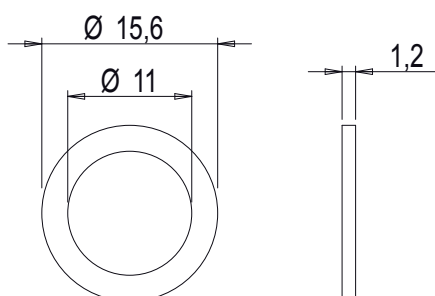

RONDELLE D'ÉPAISSEUR

Fonctions

Rondelle d'épaisseur à utiliser avec les paumelles Giesse en cas de nécessité.

Fiche technique en ligne

Matériaux

Polyamide

Référence article	Description	Note	Brut	Anodisé Elox	Laqué	Trend/Or Laiton	Pièces par boîte
02301	RONDELLE D'ÉPAISSEUR		X				100